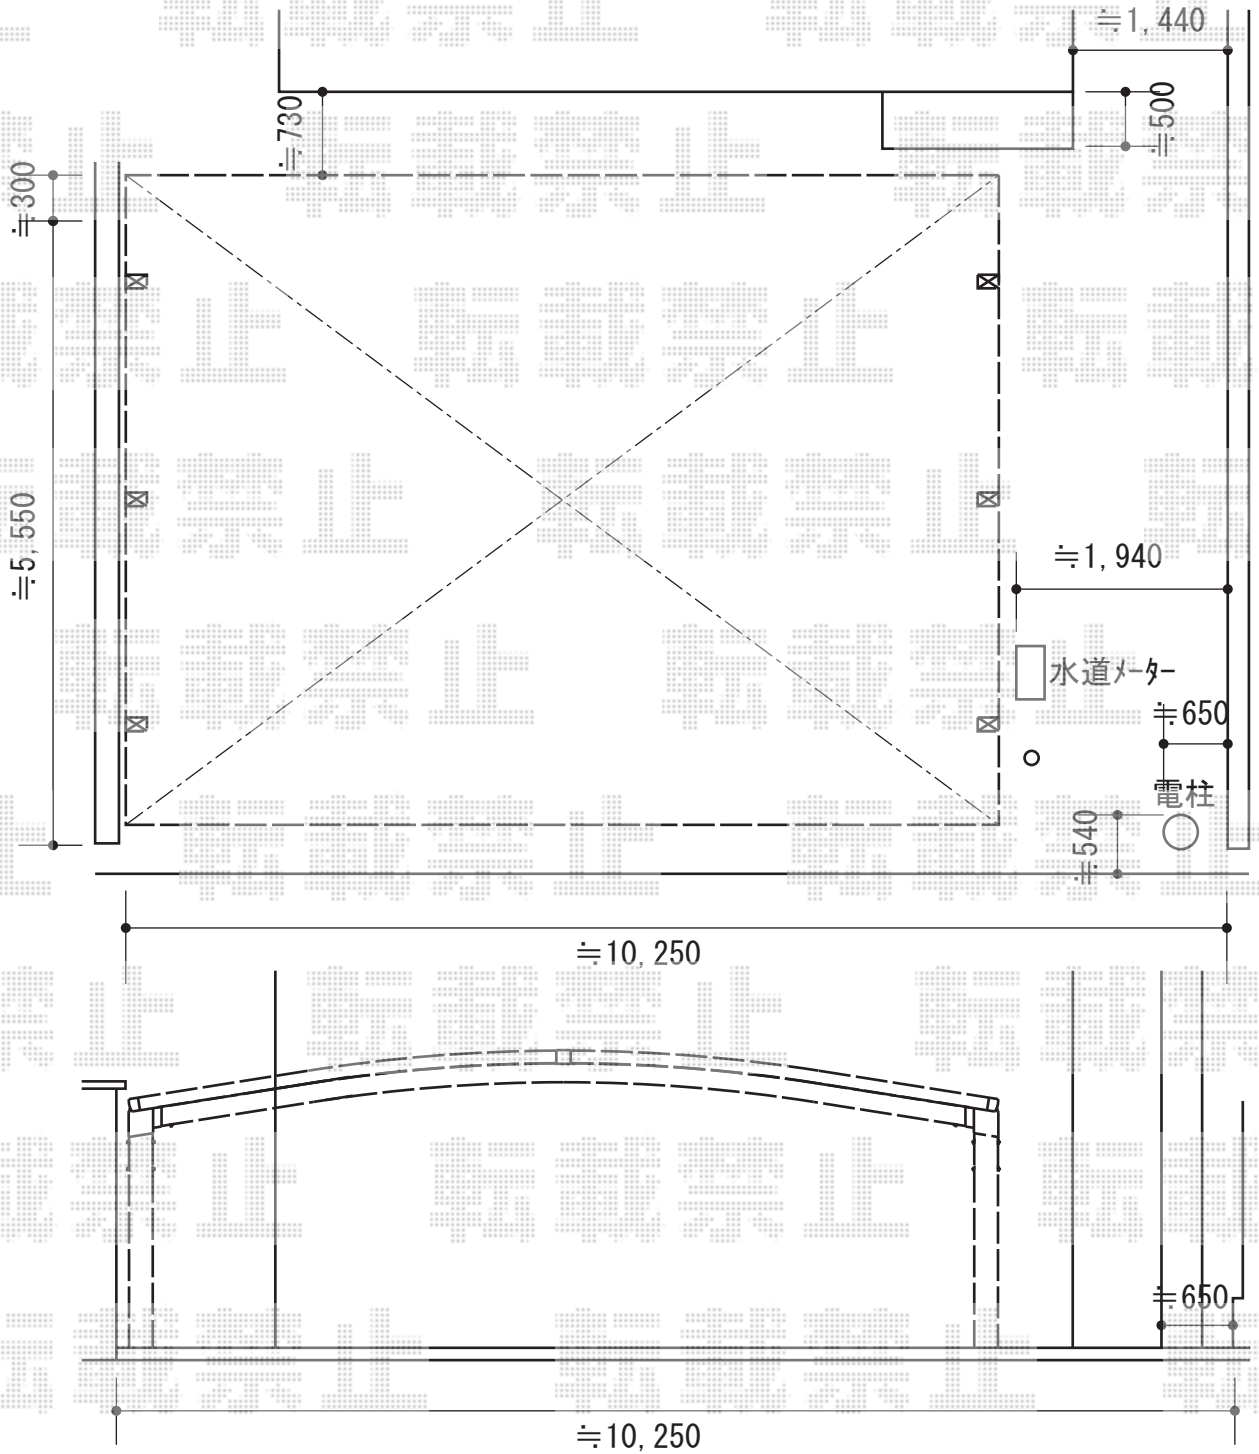

カーポート 施工概略図

YKK AP レイナトリプルポートグラン 積雪~20cm対応  
 幅= 8,000mm  
 奥行= 5,768mm  
 色: プラチナステン  
 屋根材: ポリカーボネート (アースブルー)  
 柱仕様: 標準柱仕様 (有効高 約2,000mm)

担当者	都
-----	---