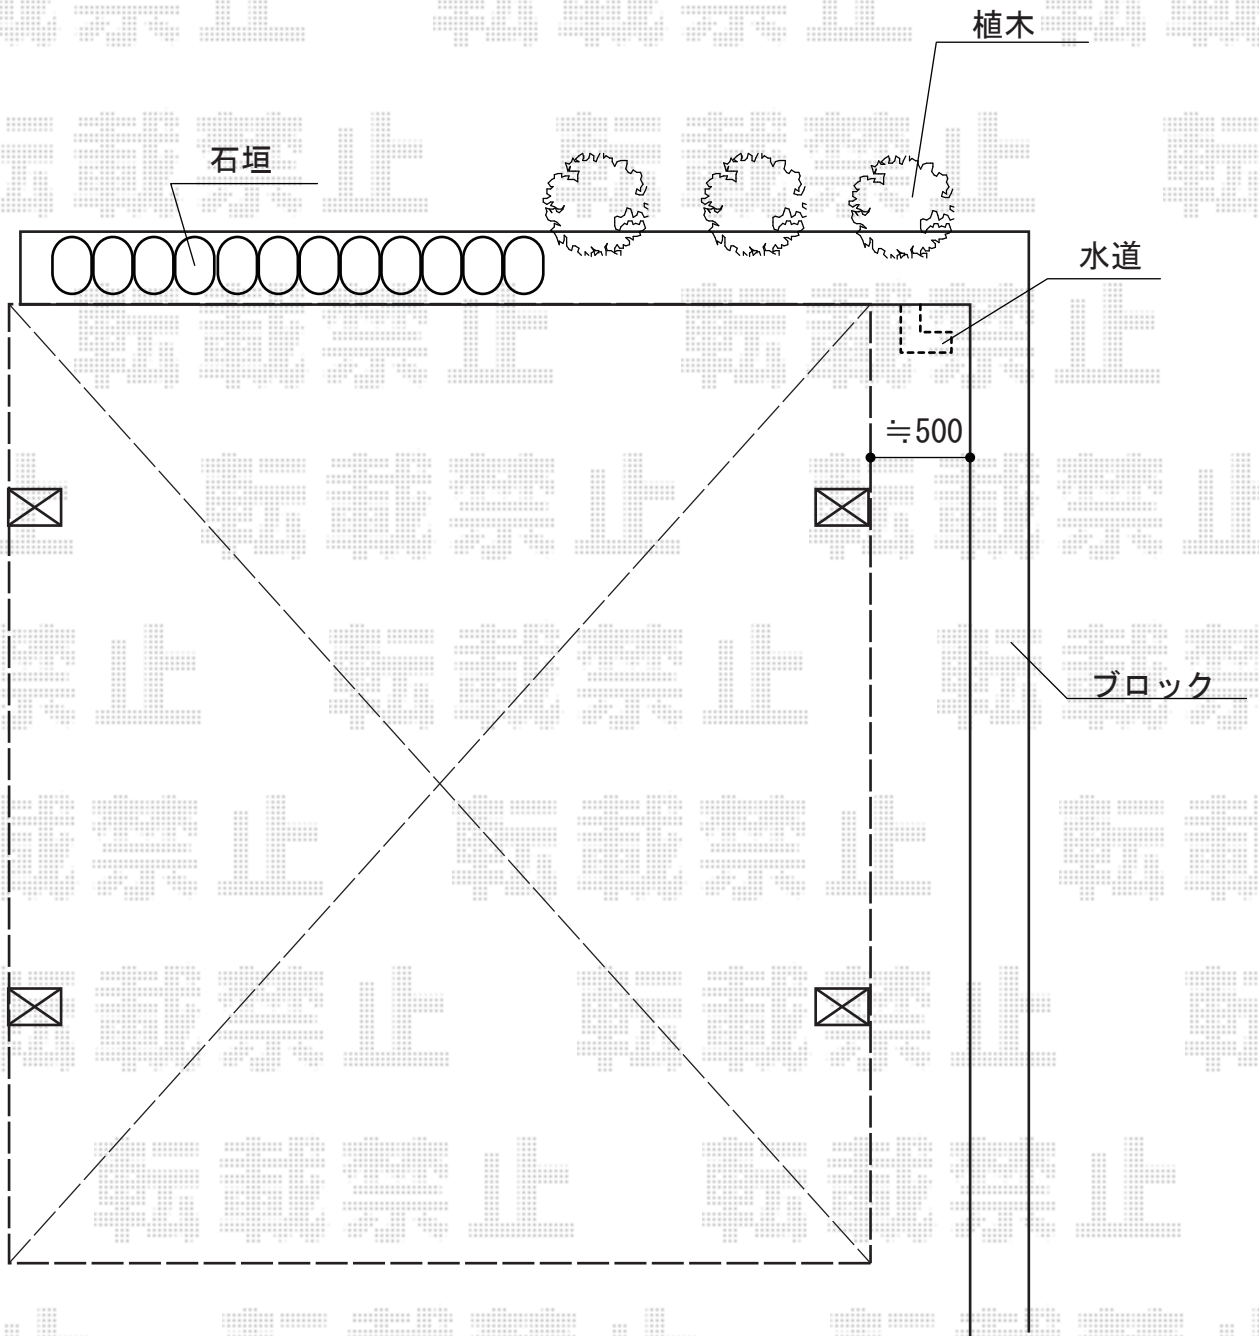

カーブポートシグマIII ワイド 積雪～20cm対応

トステム カーブポートシグマIII ワイド 積雪～20cm対応  
幅=5,443mm  
奥行=4,980mm  
色：オータムブラウン  
屋根材：熱線吸収ポリカーボネート（ライトブルーマット調）  
柱仕様：ロング柱23仕様（有効高 約2,300mm）

現場状況や作図制限により概略図の内容と多少の違いが生じることがございます。  
施工時は、現場優先とさせて頂きたく思いますので、お立会い頂き、  
最終のご指示のほど、何卒、宜しくお願い致します。