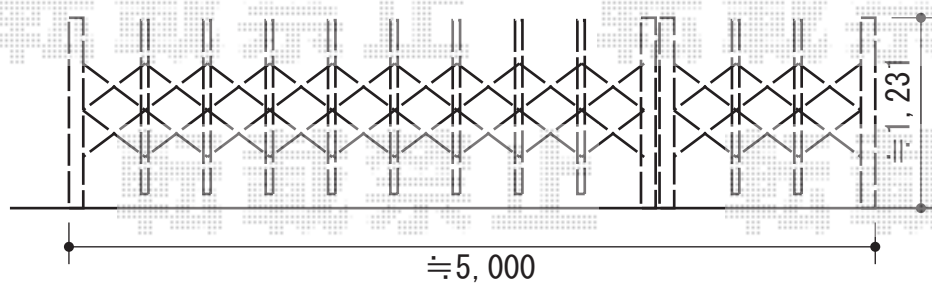

トリップゲート PB型 ノンレール 両開き親子

Value Select トリップゲート PB型 ノンレール 両開き親子51W0 (13S+38M)

開口幅=4,966mm

全幅=5,066mm

たたみ幅=188mm+426.5mm

高さ=1,200mm

色：ステンカラー

キャスター数：4箇所

落棒数：3本

担当者

谷