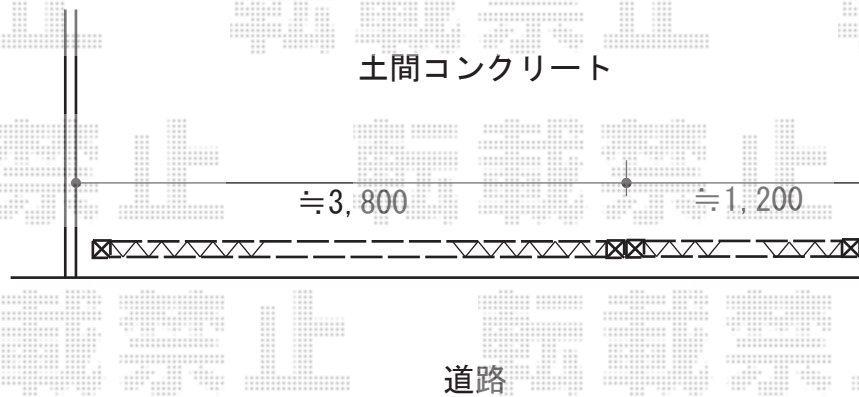

トリップゲート PB型 ノンレール 両開き親子

Value Select トリップゲート PB型 ノンレール 両開き親子51W0 (13S+38M)

開口幅=4,966mm

全幅=5,066mm

たたみ幅=188mm+426.5mm

高さ=1,200mm

色：ステンカラー

キャスター数：4箇所

落棒数：3本

担当者

谷