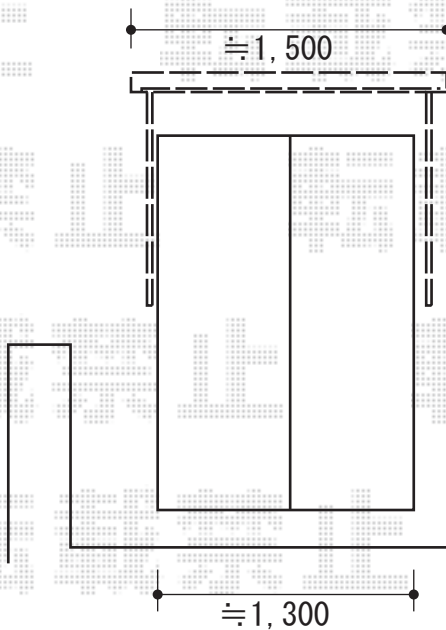

施工概略図

テンパル 【1F】 エルパティオプラス 手動式
 間口= 1,940mm
 出幅= 1,500mm
 本体色: ブラック
 キャンバス色: アクレール (EL6022)
 駆動: 手動式
 クランクハンドル: 長さ1,920mm
 上ケース: 有り
 オプション: ベースプレート

テンパル 【2F】 プチシェイド
 間口= 1,500mm
 出幅= 900mm
 本体色: ブラック
 キャンバス色: アクレール (EL6022)
 駆動: 手動式

テンパル 【2F】 プチシェイド
 間口= 1,700mm
 出幅= 900mm
 本体色: ブラック
 キャンバス色: アクレール (EL6022)
 駆動: 手動式

担当者	栢田
-----	----