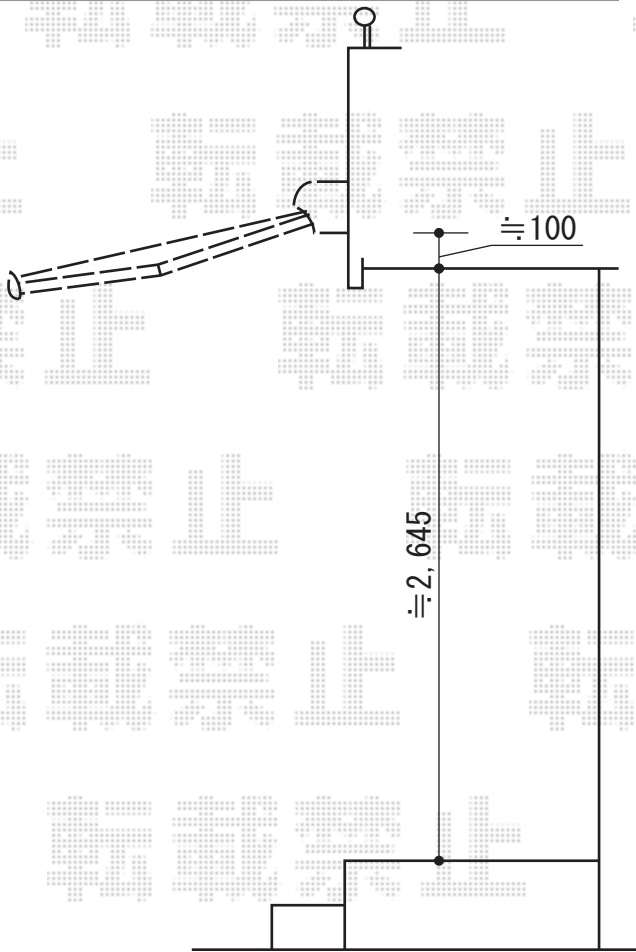

施工概略図

テンパル 【1F】 エルパティオプラス 手動式
 間口= 1,940mm
 出幅= 1,500mm
 本体色: ブラック
 キャンバス色: アクレール (EL6022)
 駆動: 手動式
 クランクハンドル: 長さ1,920mm
 上ケース: 有り
 オプション: ベースプレート

テンパル 【2F】 プチシェイド
 間口= 1,500mm
 出幅= 900mm
 本体色: ブラック
 キャンバス色: アクレール (EL6022)
 駆動: 手動式

テンパル 【2F】 プチシェイド
 間口= 1,700mm
 出幅= 900mm
 本体色: ブラック
 キャンバス色: アクレール (EL6022)
 駆動: 手動式

担当者	栢田
-----	----