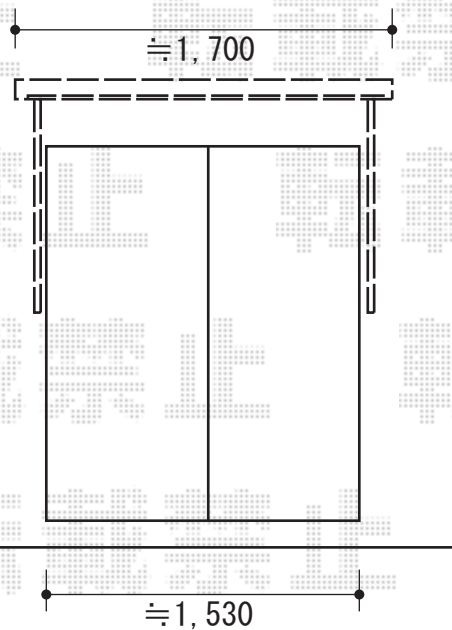

施工概略図

テンパル 【1F】 エルパティオプラス 手動式
 間口= 1,940mm
 出幅= 1,500mm
 本体色: ブラック
 キャンバス色: アクレール (EL6022)
 駆動: 手動式
 クランクハンドル: 長さ1,920mm
 上ケース: 有り
 オプション: ベースプレート

テンパル 【2F】 プチシェイド
 間口= 1,500mm
 出幅= 900mm
 本体色: ブラック
 キャンバス色: アクレール (EL6022)
 駆動: 手動式

テンパル 【2F】 プチシェイド
 間口= 1,700mm
 出幅= 900mm
 本体色: ブラック
 キャンバス色: アクレール (EL6022)
 駆動: 手動式

担当者	栢田
-----	----