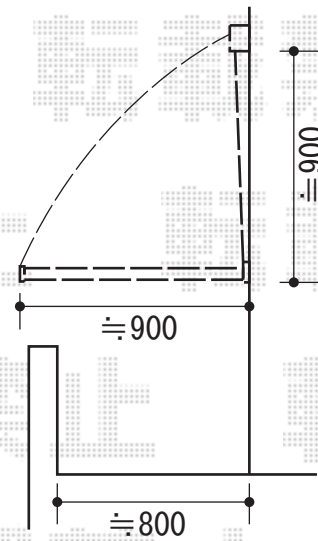

施工概略図

テンパル 【1F】 エルパティオプラス 手動式
 間口= 1,940mm
 出幅= 1,500mm
 本体色: ブラック
 キャンバス色: アクレール (EL6022)
 駆動: 手動式
 クランクハンドル: 長さ1,920mm
 上ケース: 有り
 オプション: ベースプレート

テンパル 【2F】 プチシェイド
 間口= 1,500mm
 出幅= 900mm
 本体色: ブラック
 キャンバス色: アクレール (EL6022)
 駆動: 手動式

テンパル 【2F】 プチシェイド
 間口= 1,700mm
 出幅= 900mm
 本体色: ブラック
 キャンバス色: アクレール (EL6022)
 駆動: 手動式

担当者	栢田
-----	----