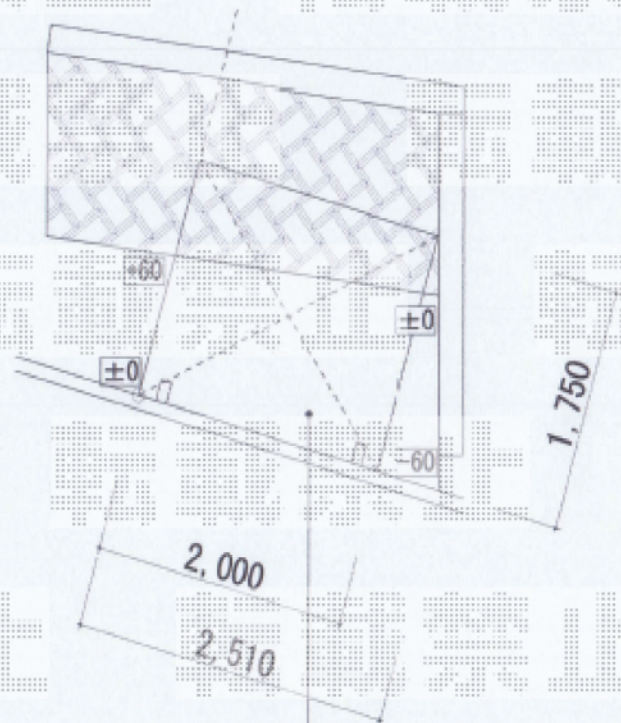

アーキフィット ミニ 施工概略図

TOEX アーキフィット ミニ 積雪~20cm対応
幅=1,803mm
奥行=2,196mm
色：シャイングレー
屋根材：ポリカーボネート（クリアブルー）
柱仕様：標準柱仕様（有効高 約2,236mm）