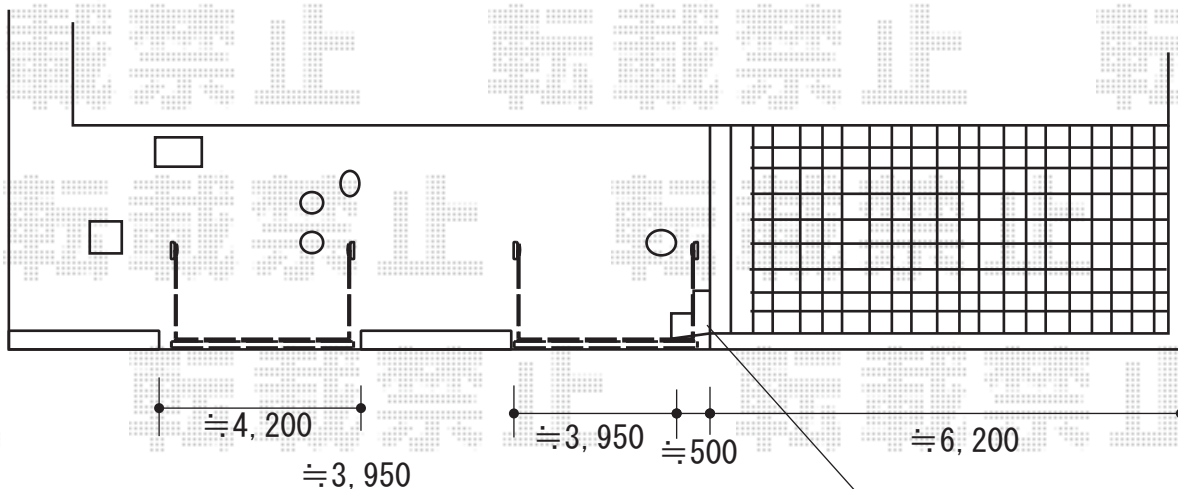

カーゲート・門扉・フェンス

既存ブロック撤去処分

YKK AP エクスラインアップゲート ワイド6型 手動式
 本体 (W×H) = (4,080mm × 1,200mm)
 色: ホワイト
 柱仕様: ハイルーフ柱仕様 (有効通過高2,140mm)
 駆動: 手動式
 数量: 2セット

YKK AP エクスラインフェンス6型
 本体1枚 (W×H) = (1,975mm × 1,200mm) (¥32,000.-) × 3枚
 自由柱: (¥5,500) × 3枚
 エンドキャップ: (¥600) × 2枚
 色: ホワイト

YKK AP ポスターチ 6型 NJKセット
 色: ホワイト
 ネームプレート: J型
 ポスト: T9型
 ポスト台座: 取付部品5型

YKK AP エクスライン門扉2型 両開き 門柱使用
 扉幅 = 800 + 800mm
 扉高 = 1,200mm
 色: ホワイト
 錠: ハンドル錠E8型
 開き: 内開き

現場状況や作図制限により概略図の内容と多少の違いが生じることがございます。
 施工時は、現場優先とさせていただきますので、お立会い頂き、
 最終のご指示のほど、何卒、宜しくお願い致します。