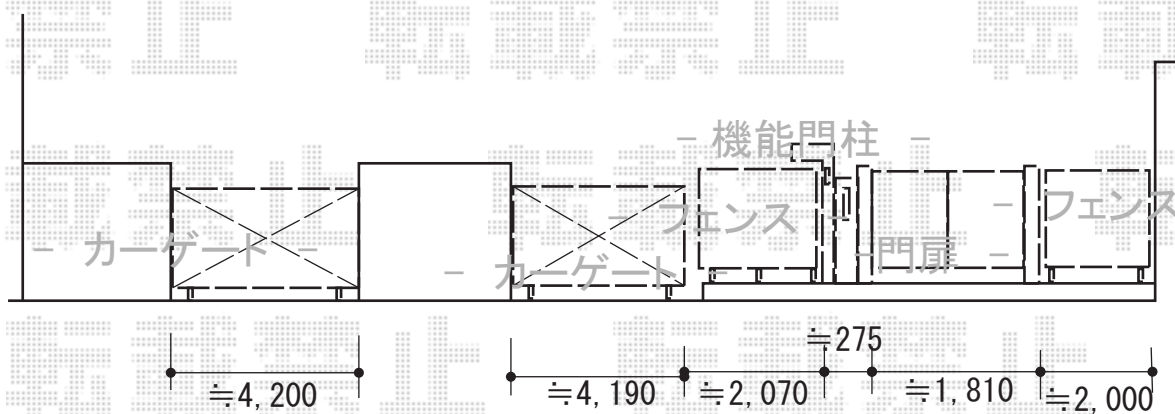

カーゲート・門扉・フェンス

既存ブロック撤去処分

YKK AP エクスラインアップゲート ワイド6型 手動式
 本体 (W×H) = (4,080mm × 1,200mm)
 色: ホワイト
 柱仕様: ハイルーフ柱仕様 (有効通過高2,140mm)
 駆動: 手動式
 数量: 2セット

YKK AP エクスラインフェンス6型
 本体1枚 (W×H) = (1,975mm × 1,200mm) (¥32,000.-) × 3枚
 自由柱: (¥5,500) × 3枚
 エンドキャップ: (¥600) × 2枚
 色: ホワイト

YKK AP ポスターチ 6型 NJKセット
 色: ホワイト
 ネームプレート: J型
 ポスト: T9型
 ポスト台座: 取付部品5型

YKK AP エクスライン門扉2型 両開き 門柱使用
 扉幅 = 800 + 800mm
 扉高 = 1,200mm
 色: ホワイト
 錠: ハンドル錠E8型
 開き: 内開き

現場状況や作図制限により概略図の内容と多少の違いが生じることがございます。
 施工時は、現場優先とさせていただきますので、お立会い頂き、
 最終のご指示のほど、何卒、宜しくお願い致します。