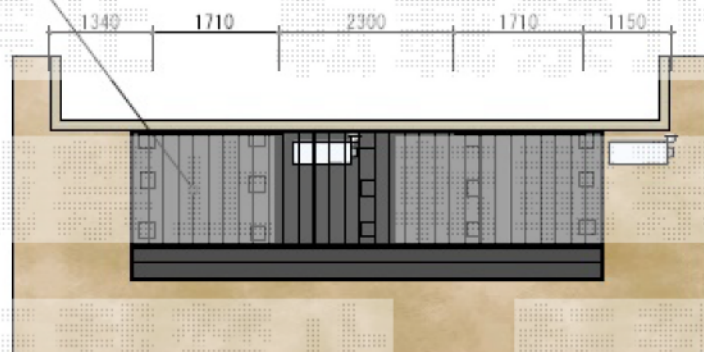

## リウッドデッキ 200

YKK AP リウッドデッキ 200

間口= 3.5間 (6,251mm)

出幅= 5尺 (1,520mm)

色： ウォームグレー

床板： 縦貼り

幕板： 標準幕板

束柱： Tタイプ(400~550mm) (色：カームブラック)

YKK AP 段床セット 正面タイプ 1段

色： 床板：ウォームグレー / 束柱：カームブラック

※イメージ図でございますので、  
束柱の数は実際と異なります。

現場状況や作図制限により概略図の内容と多少の違いが生じることがございます。  
施工時は、現場優先とさせて頂きたく思いますので、お立会い頂き、  
最終のご指示のほど、何卒、宜しくお願い致します。

EX-SHOP

[HTTP://WWW.EX-SHOP.NET](http://www.ex-shop.net)