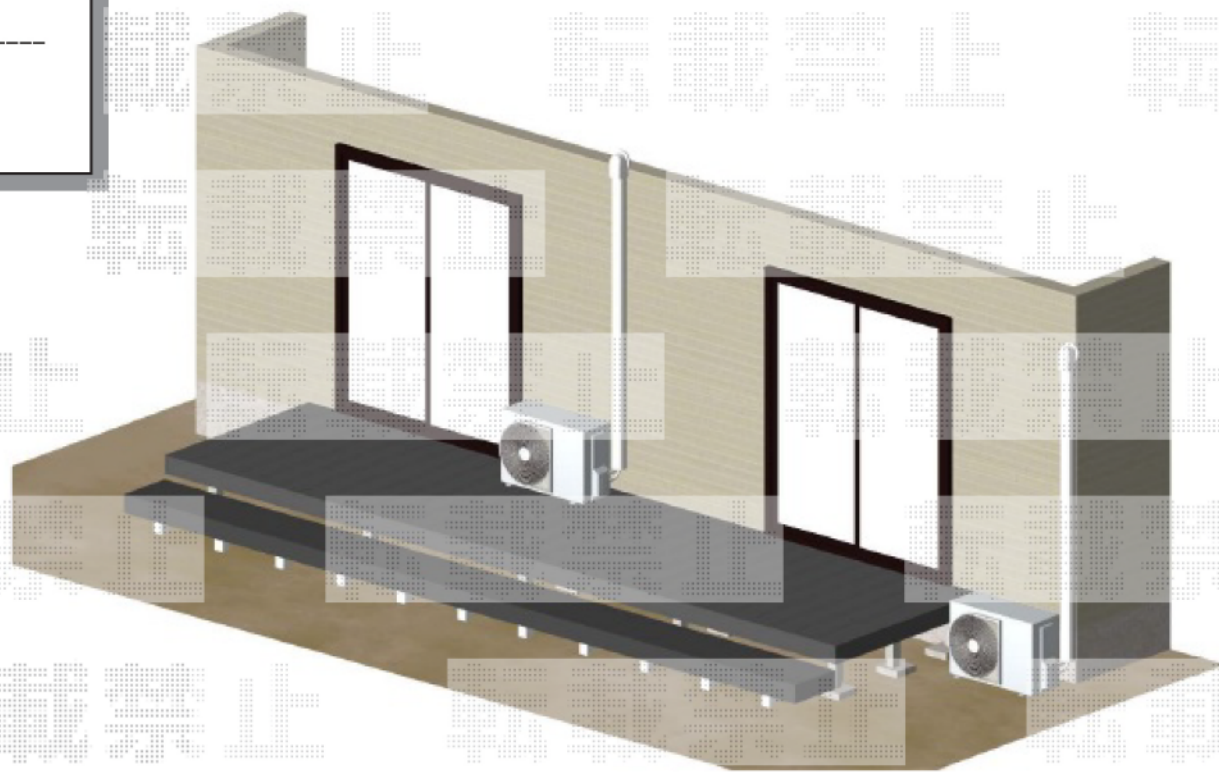

## リウッドデッキ 200

YKK AP リウッドデッキ 200

間口= 3.5間 (6,251mm)

出幅= 5尺 (1,520mm)

色： ウォームグレー

床板： 縦貼り

幕板： 標準幕板

束柱： Tタイプ(400~550mm) (色：カームブラック)

YKK AP 段床セット 正面タイプ 1段

色： 床板：ウォームグレー / 束柱：カームブラック

※イメージ図でございますので、  
束柱の数は実際と異なります。

現場状況や作図制限により概略図の内容と多少の違いが生じることがございます。  
施工時は、現場優先とさせて頂きたく思いますので、お立会い頂き、  
最終のご指示のほど、何卒、宜しくお願い致します。

EX-SHOP

[HTTP://WWW.EX-SHOP.NET](http://www.ex-shop.net)