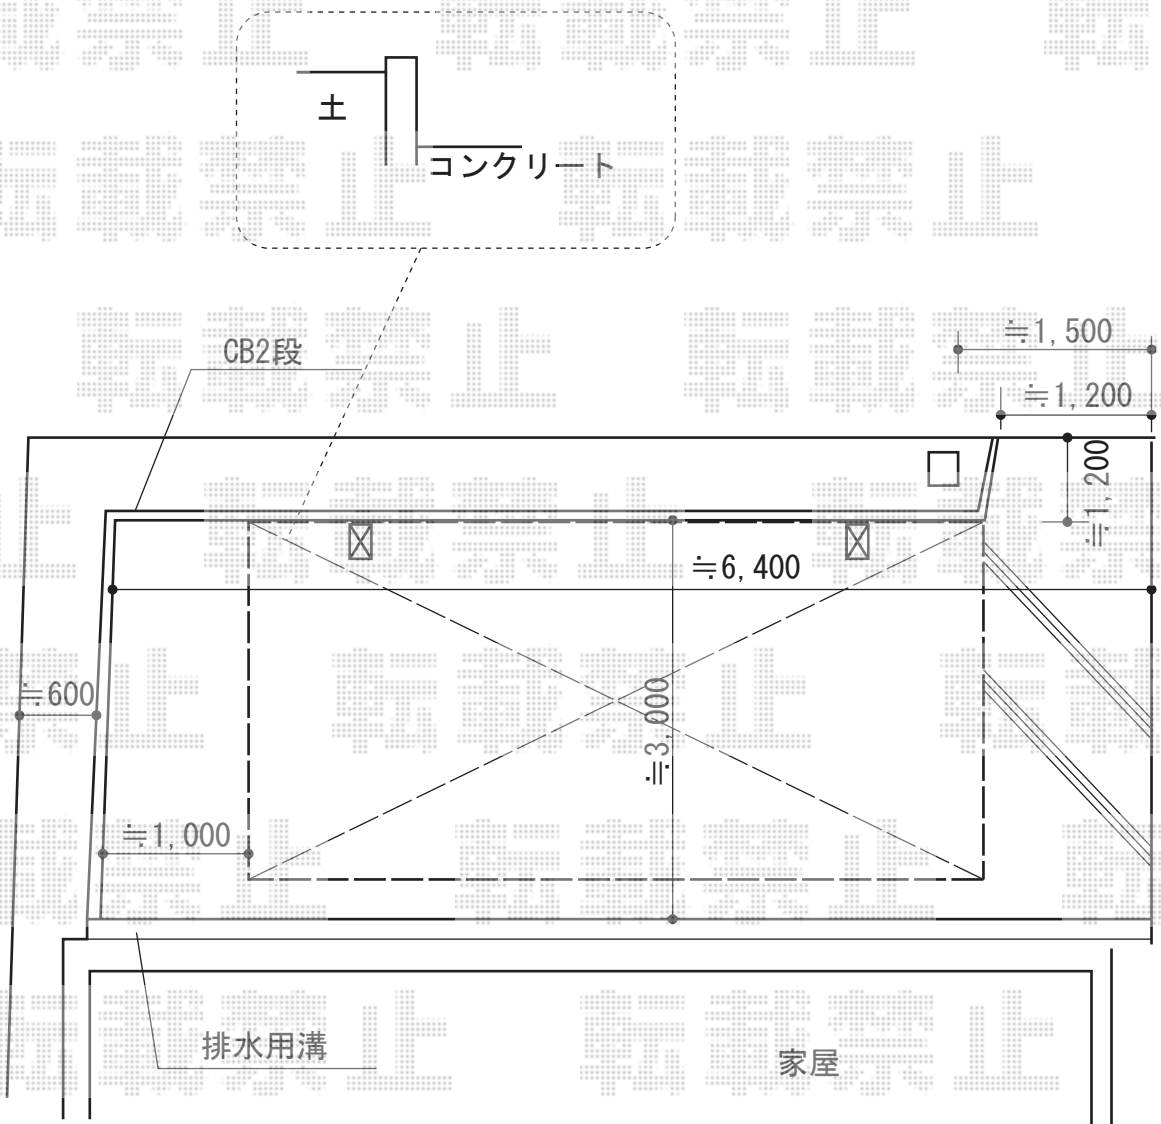

レイナポートグラン 施工概略図

YKK AP レイナポートグラン 積雪～20cm対応
 幅= 2,550mm
 奥行= 5,052mm
 色： ブラウン
 屋根材： ポリカーボネート（スモークブラウン）
 柱仕様： ハイルフ柱仕様（有効高 約2,350mm）

担当者

進藤