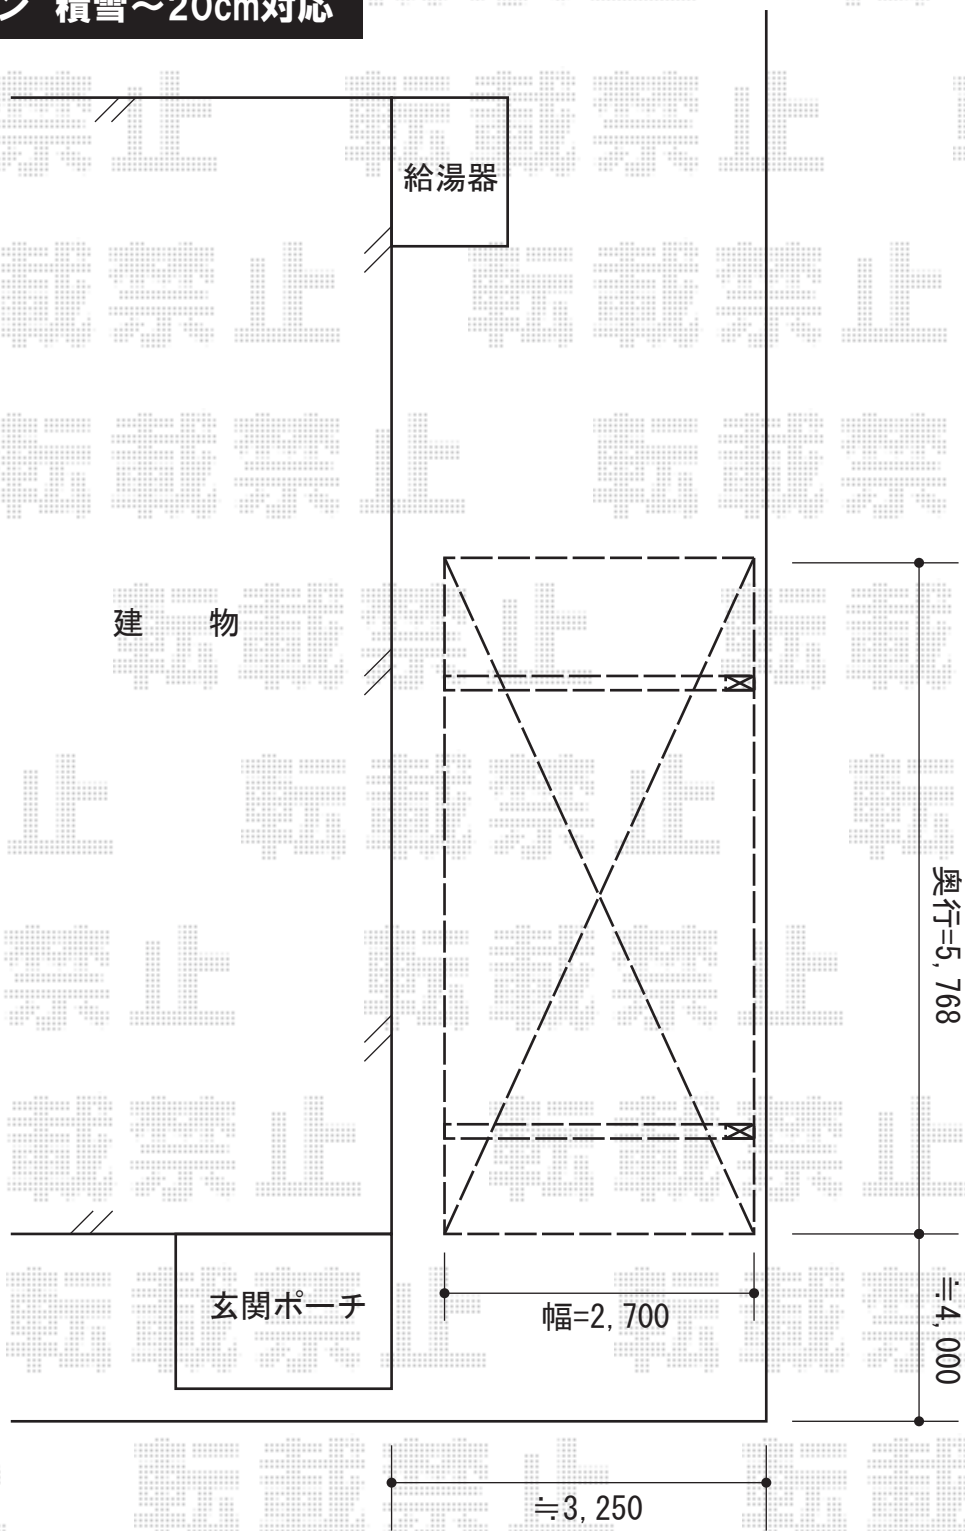

レイナポートグラン 積雪～20cm対応

YKK AP レイナポートグラン 積雪～20cm対応  
幅= 2,700mm  
奥行= 5,768mm  
色： プラチナステン  
屋根材： ポリカーボネート（アースブルー）  
柱仕様： ハイルフ柱仕様（有効高 約2,350mm）

現場状況や作図制限により概略図の内容と多少の違いが生じることがございます。  
施工時は、現場優先とさせて頂きたく思いますので、お立会い頂き、  
最終のご指示のほど、何卒、宜しくお願い致します。