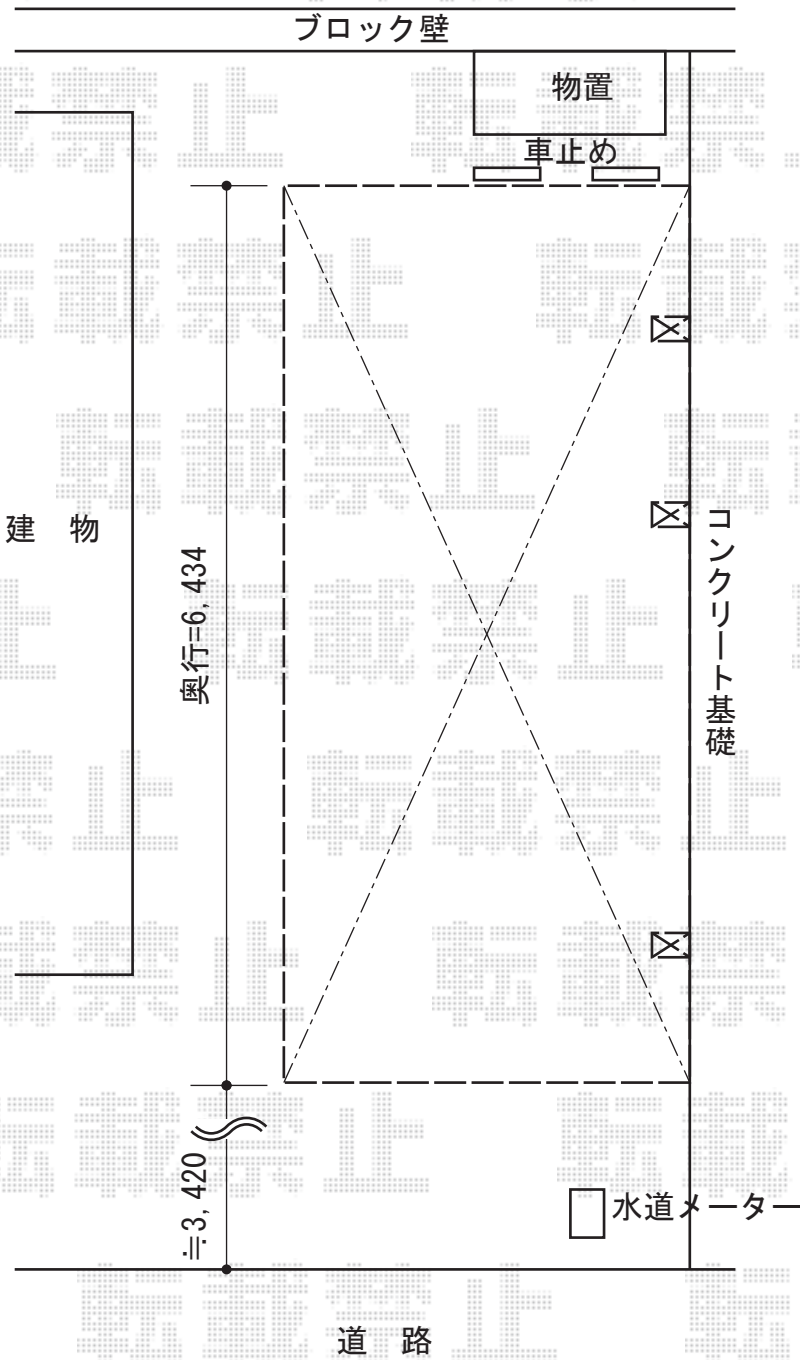

レイナポートグラン 延長 積雪～20cm対応

YKK AP レイナポートグラン 延長 積雪～20cm対応  
幅=3,000mm  
奥行=6,434mm  
色：ブラウン  
屋根材：ポリカーボネート（アースブルー）  
柱仕様：ハイルーフ柱仕様（有効高 約2,350mm）

現場状況や作図制限により概略図の内容と多少の違いが生じることがございます。  
施工時は、現場優先とさせていただきますので、お立会い頂き、  
最終のご指示のほど、何卒、宜しくお願い致します。