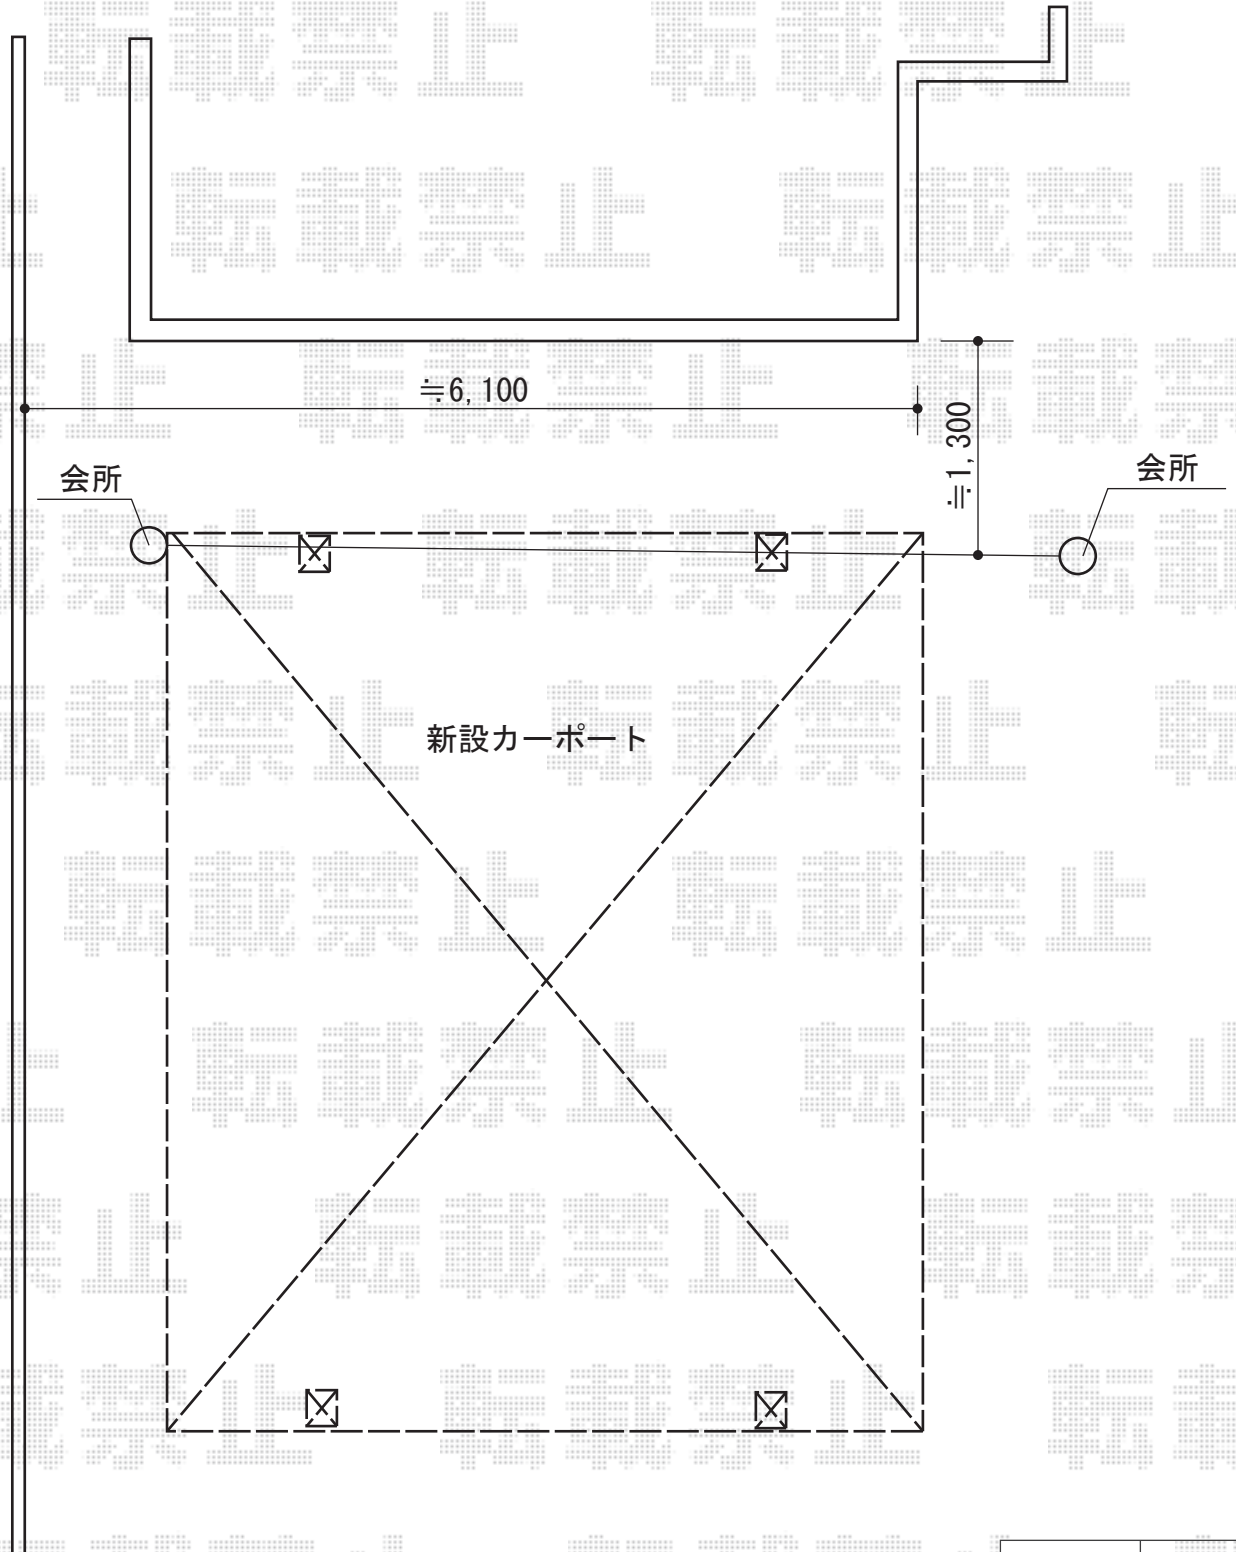

カーポート 施工概略図

トステム カーブポートシグマIII ワイド 積雪~20cm対応
幅= 6,060mm
奥行= 4,980mm
色： シャイングレー
屋根材： ガリレポリカ（クリアマット・すりガラス調）
柱仕様： ロング柱28仕様（有効高 約2,800mm）

担当者

谷岡