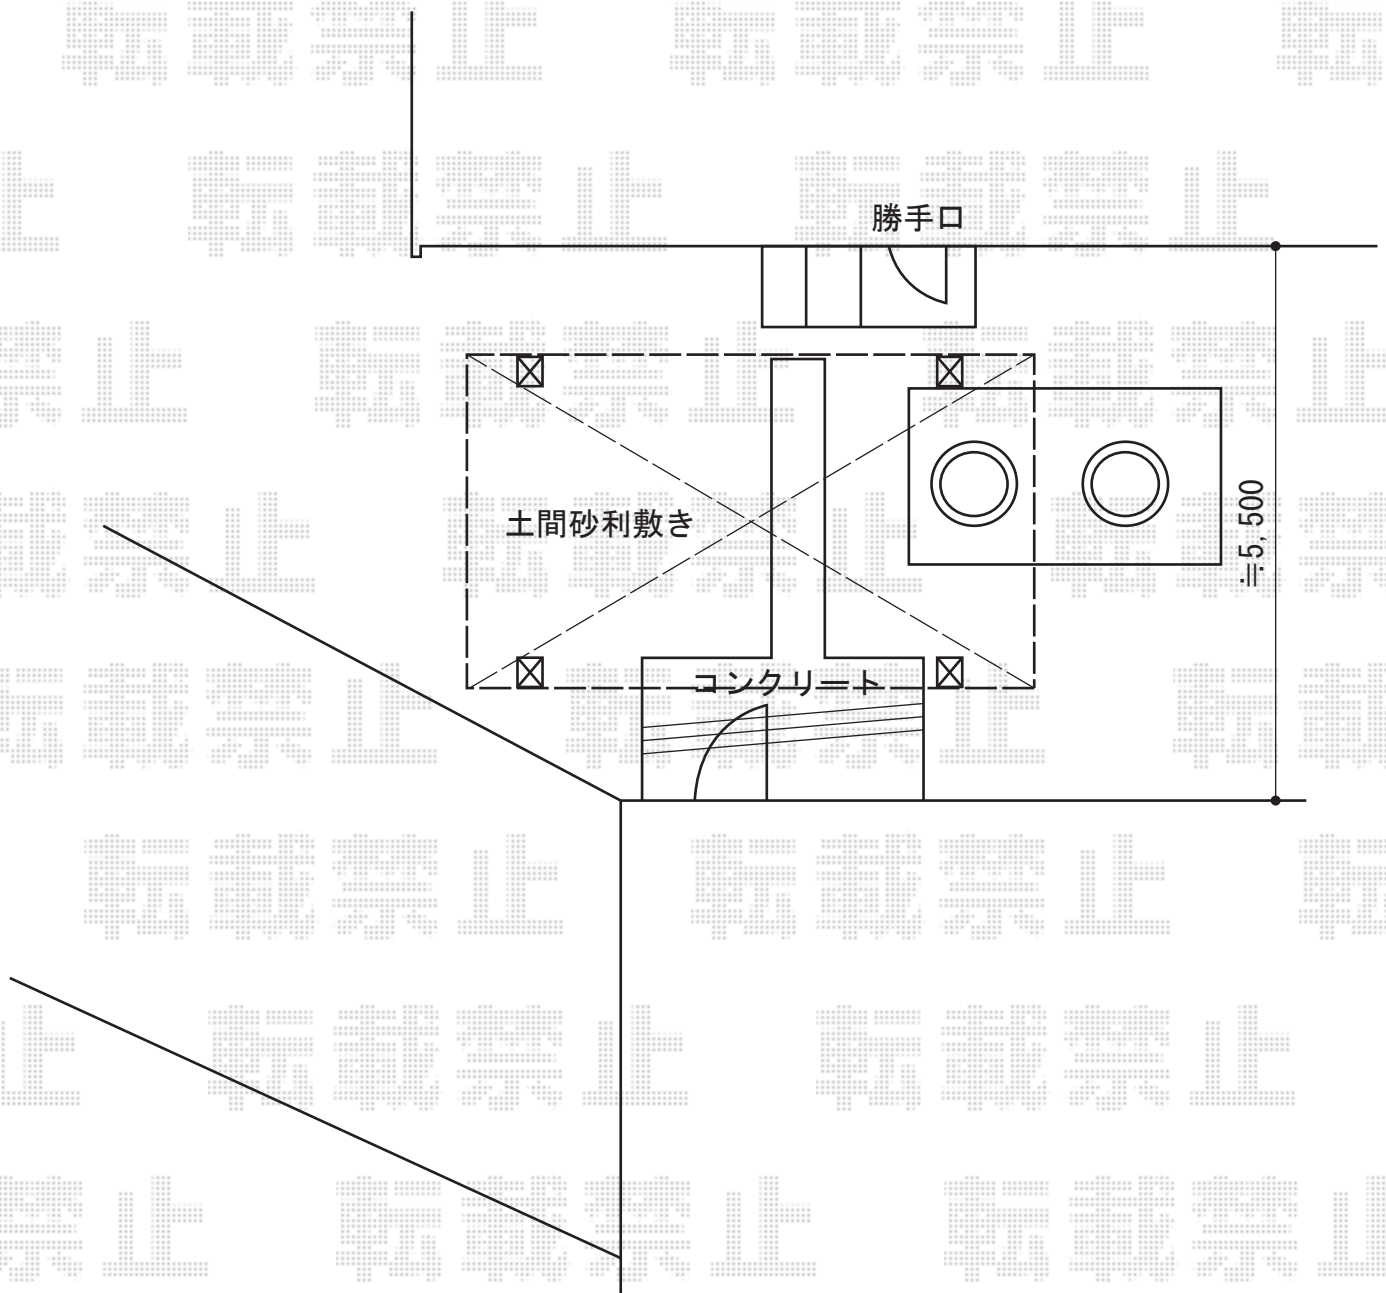

レイナワンポートグラン 積雪～20cm対応

YKK AP レイナワンポートグラン 積雪～20cm対応

幅= 2,738mm

奥行= 5,052mm

色： プラチナステン

屋根材： 熱線遮断ポリカーボネート（アースブルーマット調）

柱仕様： 標準柱仕様（有効高 約2,000mm）

現場状況や作図制限により概略図の内容と多少の違いが生じることがございます。  
施工時は、現場優先とさせて頂きたく思いますので、お立会い頂き、  
最終のご指示のほど、何卒、宜しくお願い致します。