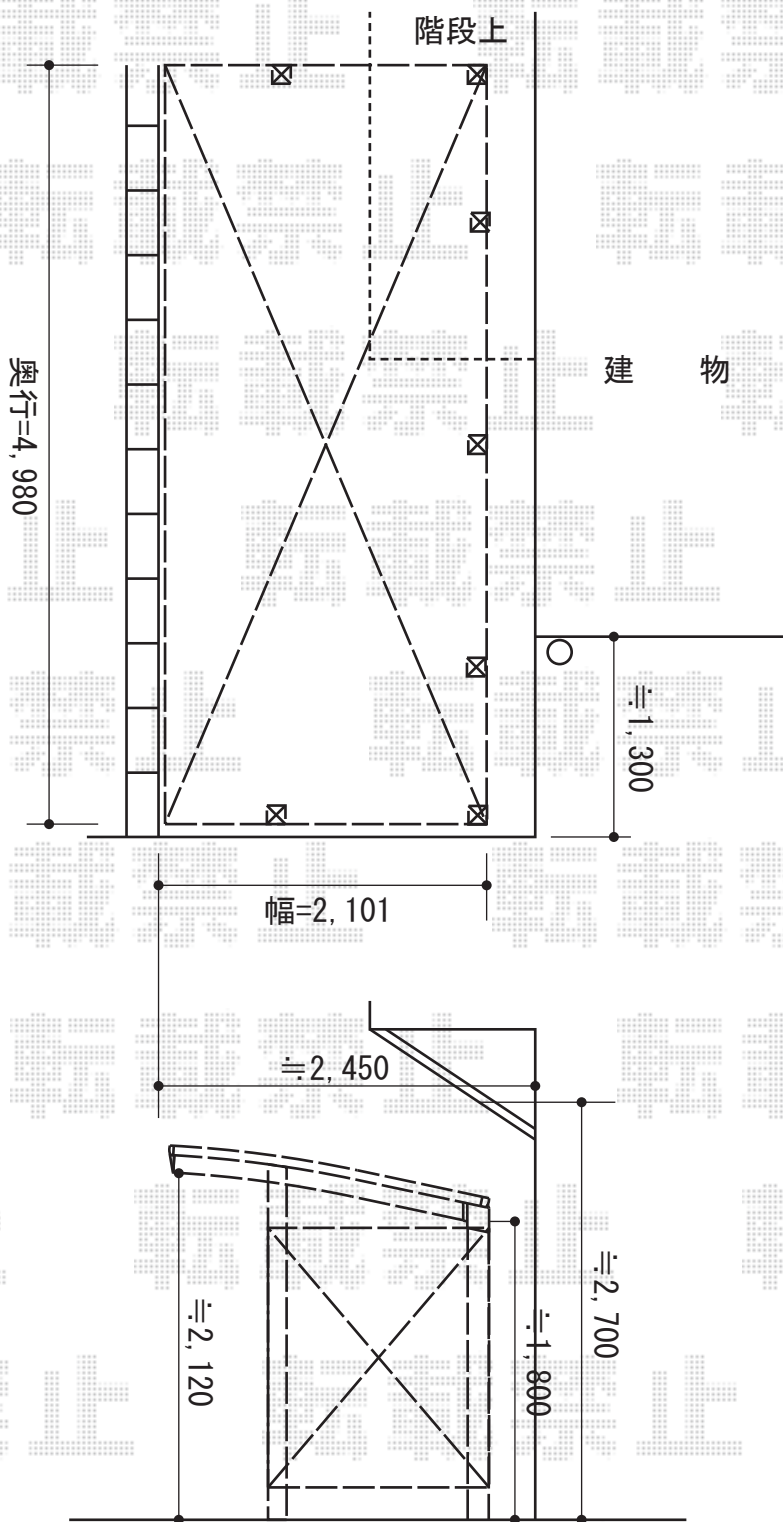

カーブパークシグマIII パネル3面囲い 積雪~20cm対応

トステム カーブパークシグマIII パネル3面囲い 積雪~20cm対応
 幅= 2,101mm
 奥行= 4,980mm
 色: シャイングレー
 屋根材: 熱線吸収アクアポリカーポネート (ライトブルー)
 柱仕様: 標準柱仕様 (有効高 約1,800mm)

現場状況や作図制限により概略図の内容と多少の違いが生じることがございます。
 施工時は、現場優先とさせて頂きたく思いますので、お立会い頂き、
 最終のご指示のほど、何卒、宜しくお願い致します。