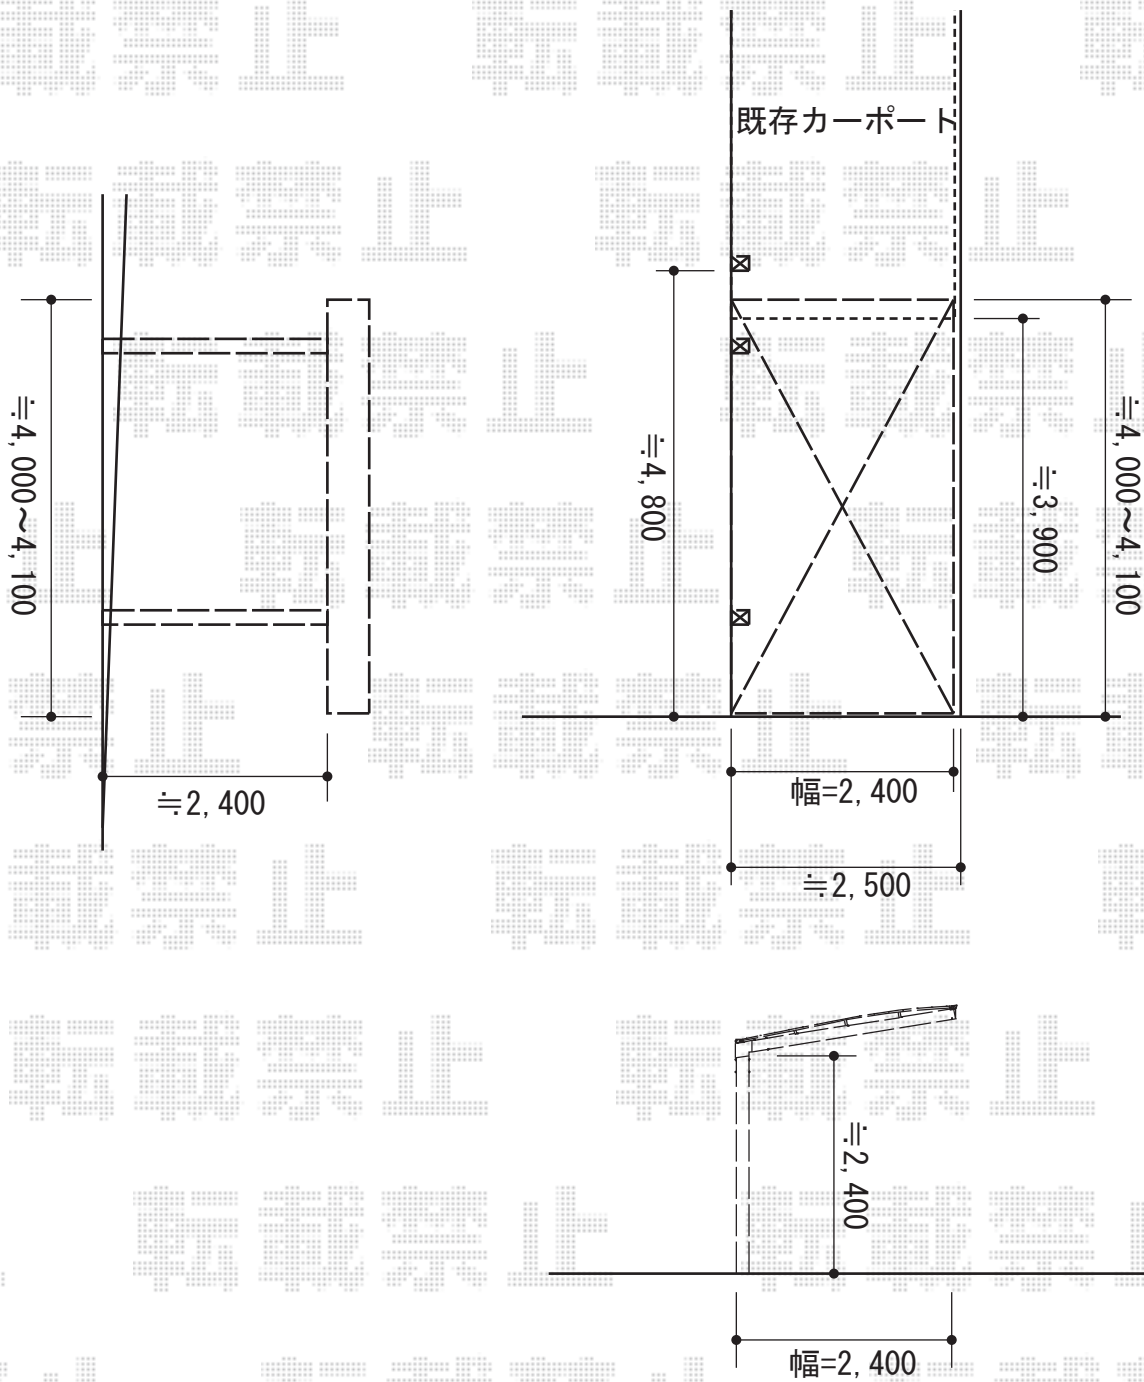

エクスルーフ 前上がり 積雪～20cm対応

トステム エクスルーフ 前上がり 積雪～20cm対応

幅= 2,443mm

奥行= 4,971mm

色： シャイングレー

屋根材： 熱線吸収アクアポリカーボネート（ライトブルー）

柱仕様： ロング柱24仕様（有効高 約2,400mm）

トステム エクスルーフ用 着脱式サポート柱 2本入

色： シャイングレー

柱仕様： ロング柱24仕様

数量： 3セット

現場状況や作図制限により概略図の内容と多少の違いが生じることがございます。
施工時は、現場優先とさせて頂きたく思いますので、お立会い頂き、
最終のご指示のほど、何卒、宜しくお願い致します。

EX-SHOP
HTTP://WWW.EX-SHOP.NET

担当：宅島

全ての著作権は、エクスショップに帰属します。当社とのお取引目的外的使用・複製・転載禁止となっております。