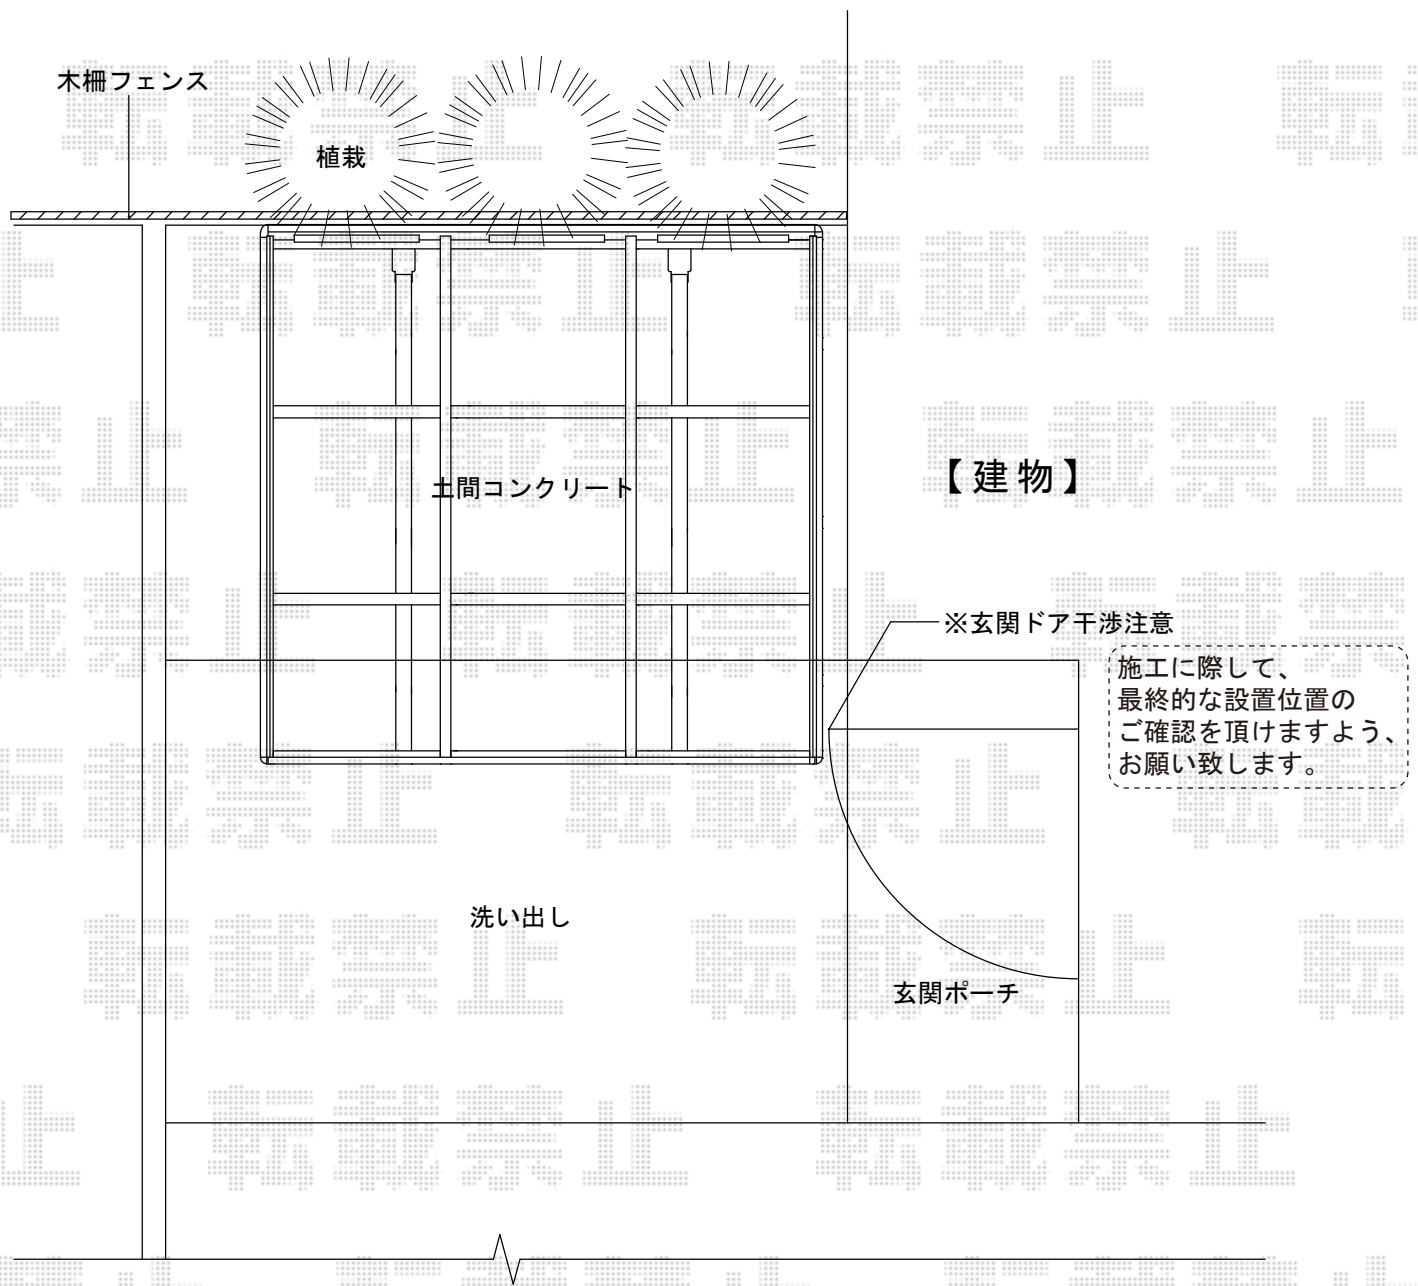

レイナポートグランミニ 積雪～20cm対応

YKK AP レイナポートグランミニ 積雪～20cm対応  
幅=2,100mm  
奥行=2,188mm  
色：プラチナステン  
屋根材：熱線遮断ポリカーボネート（アースブルーマット調）  
柱仕様：標準柱仕様

現場状況や作図制限により概略図の内容と多少の違いが生じることがございます。  
施工時は、現場優先とさせて頂きたく思いますので、お立会い頂き、  
最終のご指示のほど、何卒、宜しくお願い致します。