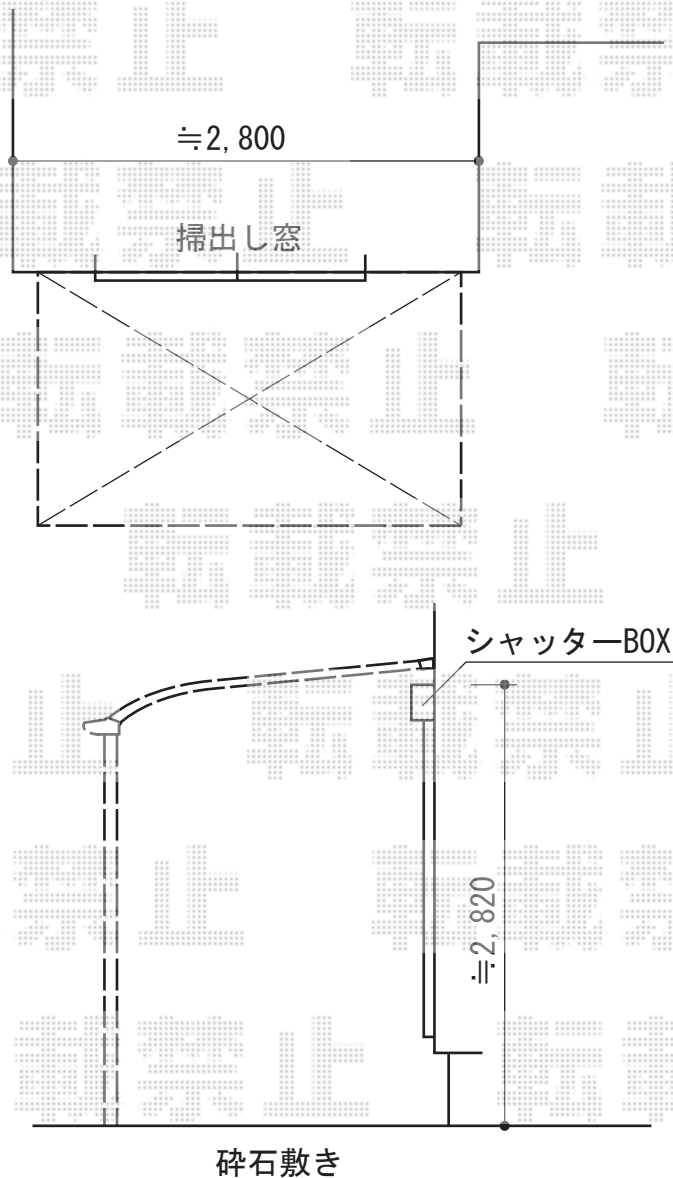

ライザーテラスII R型 テラスタイプ 単体 積雪～20cm対応

トステム ライザーテラスII R型 テラスタイプ 単体 積雪～20cm対応  
間口= 関東間1.5間 (柱芯々2,530mm 屋根幅2,750mm)  
出幅= 5尺 (1,485mm)  
色: シャイングレー  
屋根材: ポリカーボネート (クリアマット・すりガラス調)  
柱仕様: 柱位置固定タイプ (柱2本)  
施工方法: 上止め仕様

現場状況や作図制限により概略図の内容と多少の違いが生じることがございます。  
施工時は、現場優先とさせて頂きたく思いますので、お立会い頂き、  
最終のご指示のほど、何卒、宜しくお願い致します。

EX-SHOP  
HTTP://WWW.EX-SHOP.NET

担当: 西村