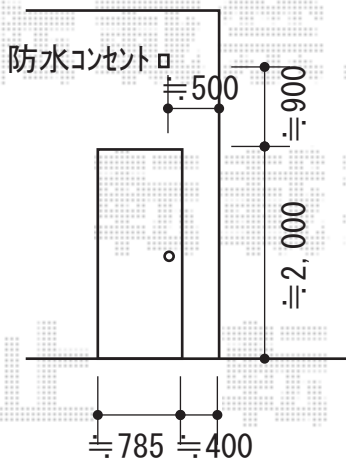

カーブポートシグマIII ワイド 積雪~20cm対応

トステム カーブポートシグマIII ワイド 積雪~20cm対応
 幅= 5,140mm
 奥行= 4,980mm
 色: シャイングレー
 屋根材: 熱線吸収ポリカーボネート (ライトブルーマット調)
 柱仕様: 標準柱仕様 (有効高 約1,800mm)

現場状況や作図制限により概略図の内容と多少の違いが生じることがございます。
 施工時は、現場優先とさせて頂きたく思いますので、お立会い頂き、
 最終のご指示のほど、何卒、宜しくお願い致します。