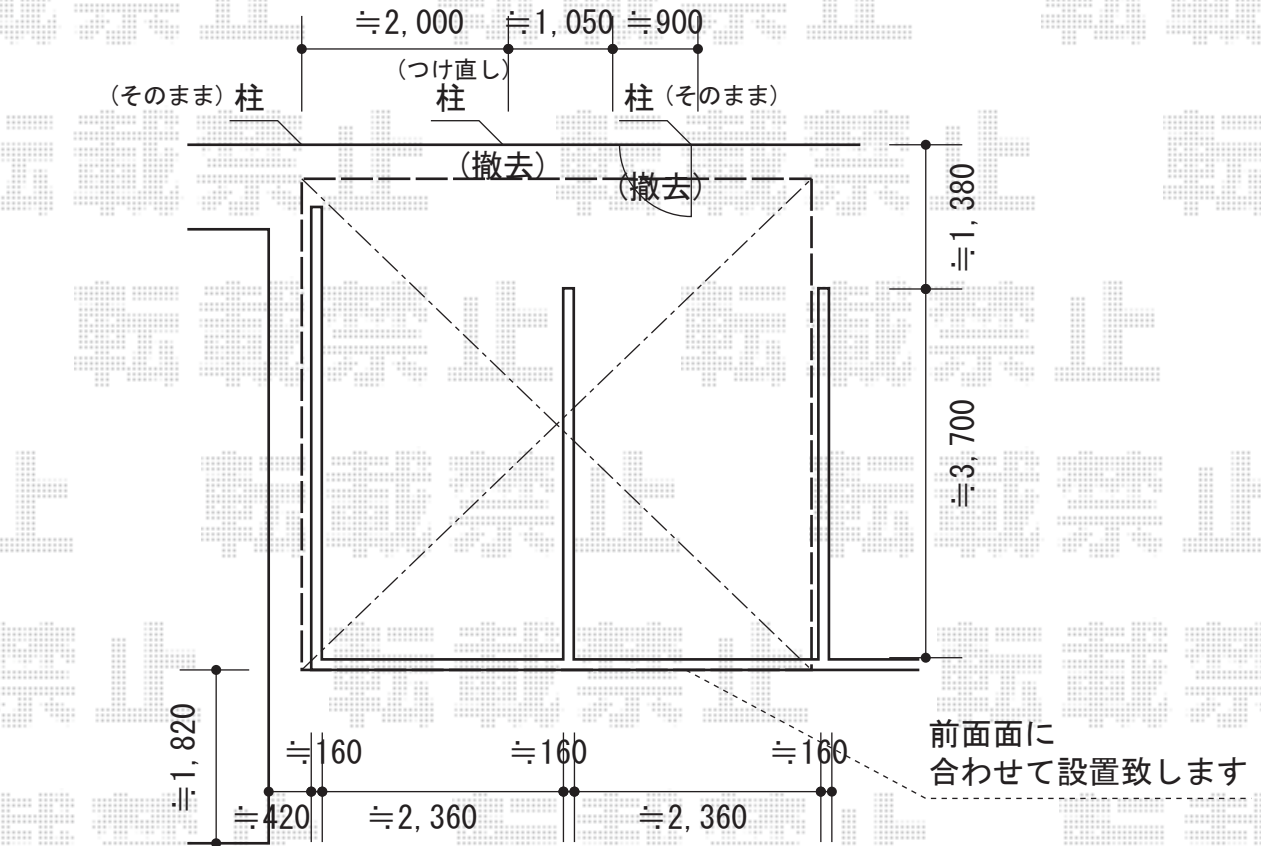

カーブポートシグマIII ワイド 積雪~20cm対応

トステム カーブポートシグマIII ワイド 積雪~20cm対応
 幅= 5,140mm
 奥行= 4,980mm
 色: シャイングレー
 屋根材: 熱線吸収ポリカーボネート (ライトブルーマット調)
 柱仕様: 標準柱仕様 (有効高 約1,800mm)

現場状況や作図制限により概略図の内容と多少の違いが生じることがございます。
 施工時は、現場優先とさせて頂きたく思いますので、お立会い頂き、
 最終のご指示のほど、何卒、宜しくお願い致します。