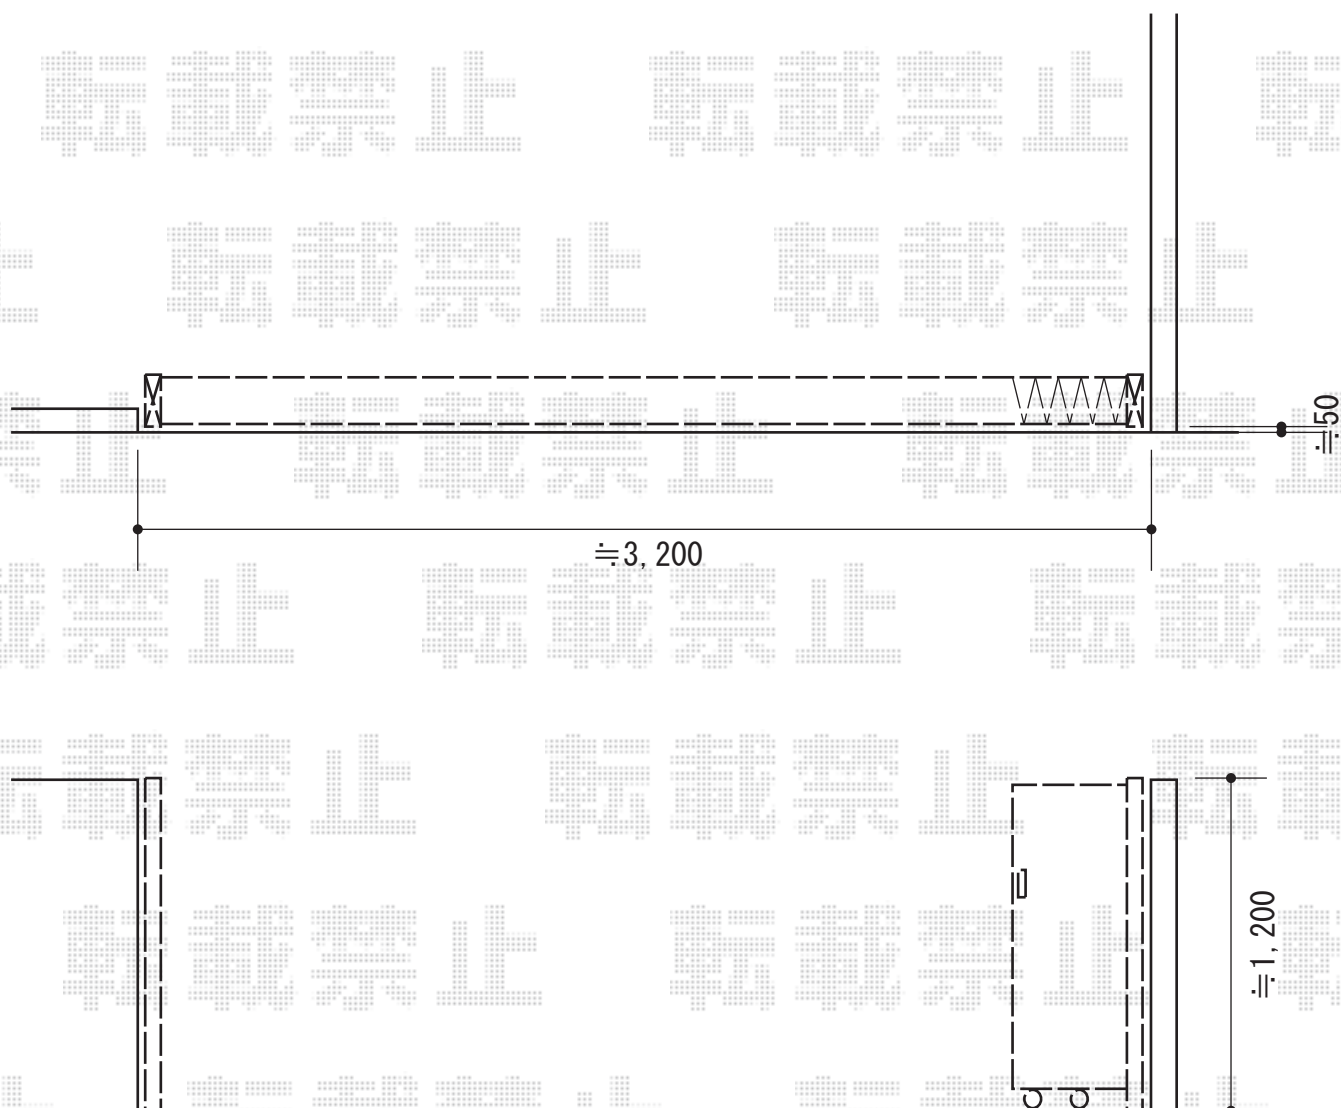

# トリップゲート PB型 ノンレール 片開き 32S

Value Select トリップゲート PB型 ノンレール 片開き 32S

開口幅= 3,189mm

全幅= 3,289mm

たたみ幅= 373.5mm

高さ= 1,200mm

色： ブロンス

キャスター数： 2箇所

落棒数： 2本

メーカー小売希望価格： ￥111,100

現場状況や作図制限により概略図の内容と多少の違いが生じることがございます。  
施工時は、現場優先とさせて頂きたく思いますので、お立会い頂き、  
最終のご指示のほど、何卒、宜しくお願い致します。

EX-SHOP  
HTTP://WWW.EX-SHOP.NET

担当：松保