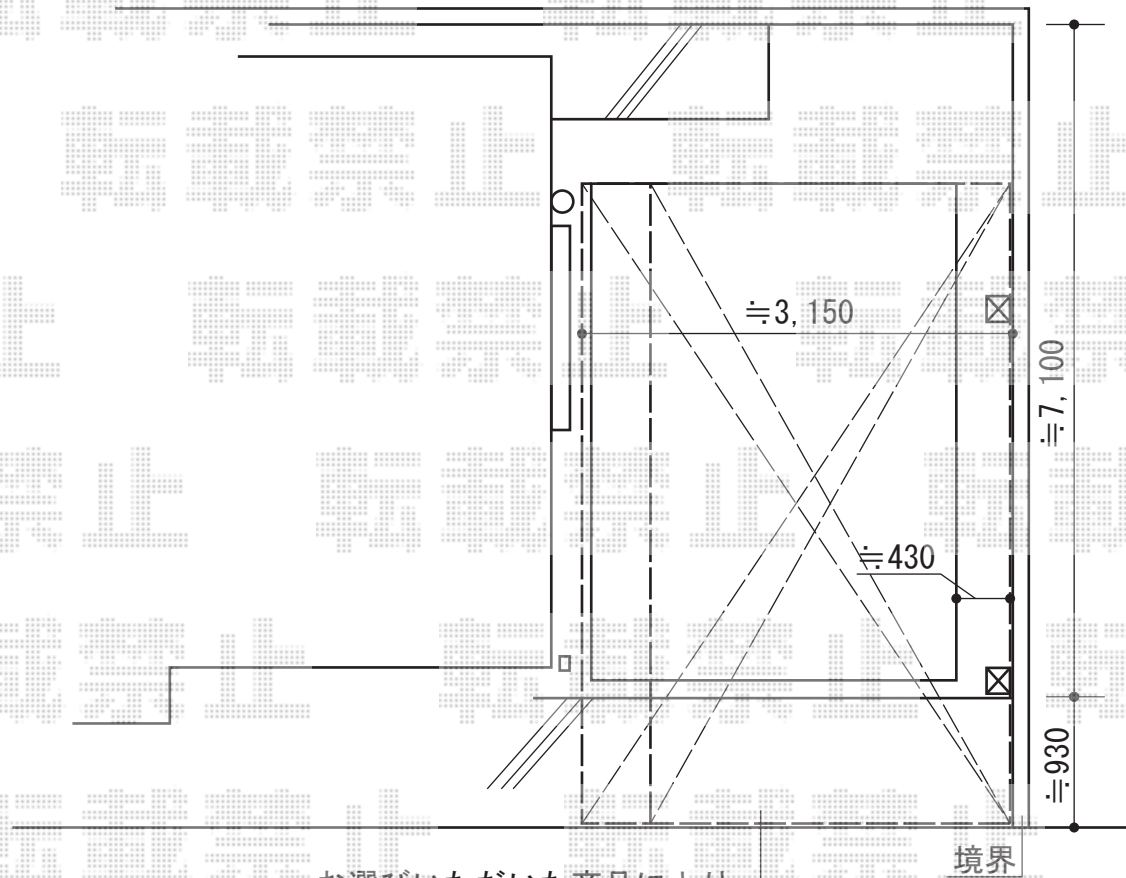

カーブポートシグマIII 積雪～20cm対応

お選びいただいた商品により
こちらの幅に変動が生じます。

YKK AP レイナポートグラン積雪～20cm対応
幅=2,400mm/2,700mm/3,000mm
奥行=5,052mm
色：ホワイト
屋根材：ポリカーボネート（トーマイマット）
柱仕様：ハイルーフ柱仕様（有効高 約2,350mm）

現場状況や作図制限により概略図の内容と多少の違いが生じることがございます。
施工時は、現場優先とさせて頂きたく思いますので、お立会い頂き、
最終のご指示のほど、何卒、宜しくお願い致します。