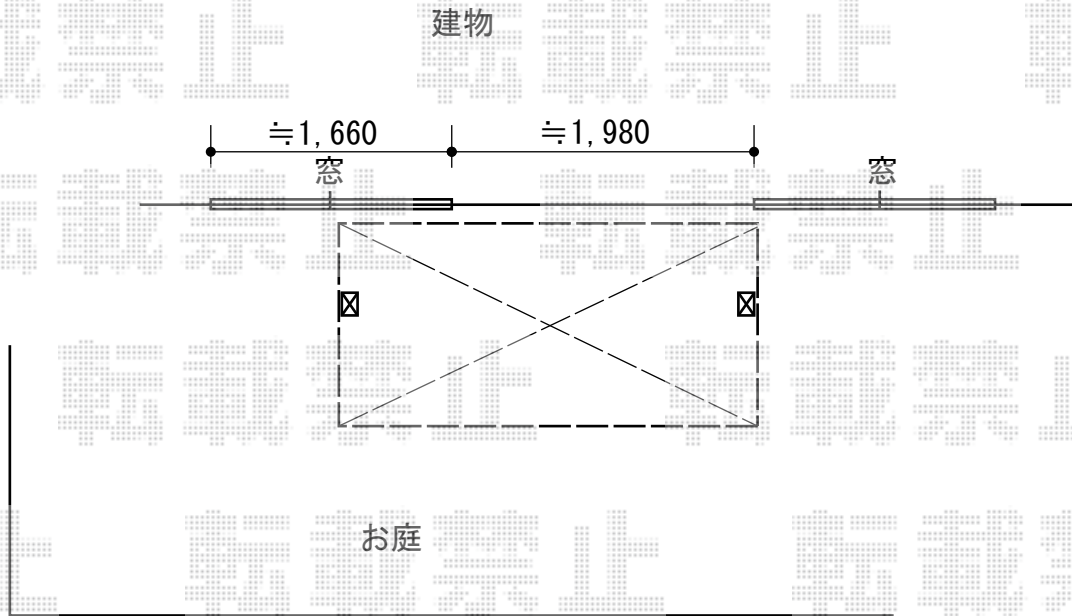

セパーネ 積雪～20cm対応

三協アルミ セパーネ 積雪～20cm対応
 間口=1.5間 (2767mm)
 出幅=4尺 (1,324mm)
 色：ダークブロンズ
 屋根材：ポリカーボネート (ブルースモーク)
 柱仕様：柱位置固定タイプ (柱2本) / ロング柱

三協アルミ (ロングタイプ) SATV-03-2L 2本入
 色：ダークブロンズ

現場状況や作図制限により概略図の内容と多少の違いが生じることがございます。
 施工時は、現場優先とさせて頂きたく思いますので、お立会い頂き、
 最終のご指示のほど、何卒、宜しくお願い致します。