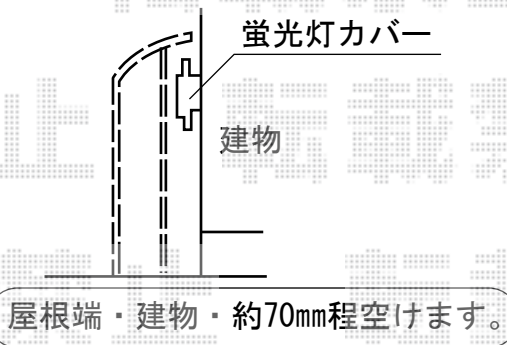

セパーネ 積雪～20cm対応

三協アルミ セパーネ 積雪～20cm対応
 間口=1.5間 (2767mm)
 出幅=4尺 (1,324mm)
 色：ダークブロンズ
 屋根材：ポリカーボネート (ブルースモーク)
 柱仕様：柱位置固定タイプ (柱2本) / ロング柱

三協アルミ (ロングタイプ) SATV-03-2L 2本入
 色：ダークブロンズ

現場状況や作図制限により概略図の内容と多少の違いが生じることがございます。
 施工時は、現場優先とさせて頂きたく思いますので、お立会い頂き、
 最終のご指示のほど、何卒、宜しくお願い致します。