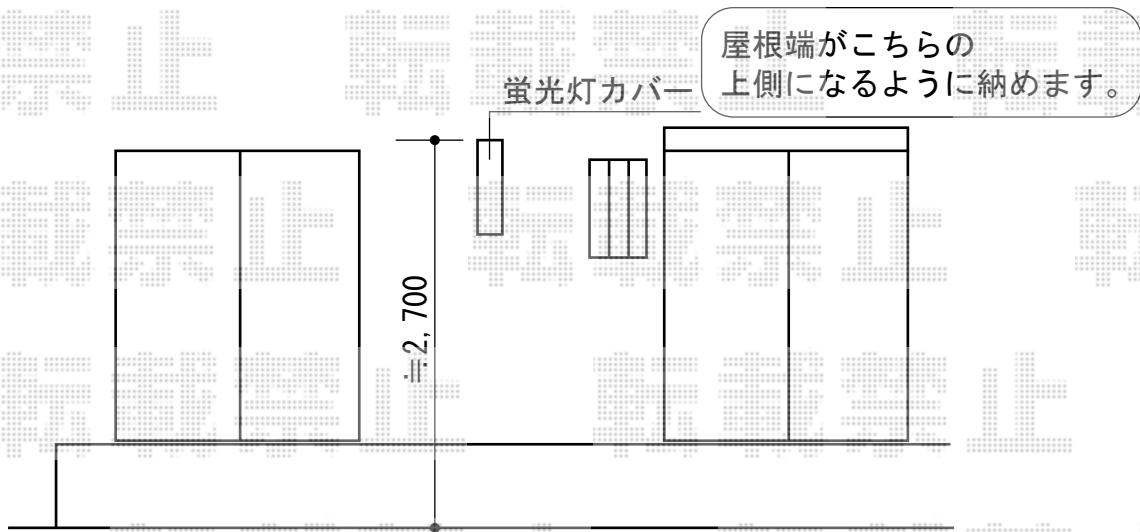

セパーネ 積雪～20cm対応

三協アルミ セパーネ 積雪～20cm対応
 間口=1.5間 (2767mm)
 出幅=4尺 (1,324mm)
 色：ダークブロンズ
 屋根材：ポリカーボネート (ブルースモーク)
 柱仕様：柱位置固定タイプ (柱2本) / ロング柱

三協アルミ (ロングタイプ) SATV-03-2L 2本入
 色：ダークブロンズ

現場状況や作図制限により概略図の内容と多少の違いが生じることがございます。
 施工時は、現場優先とさせて頂きたく思いますので、お立会い頂き、
 最終のご指示のほど、何卒、宜しくお願い致します。