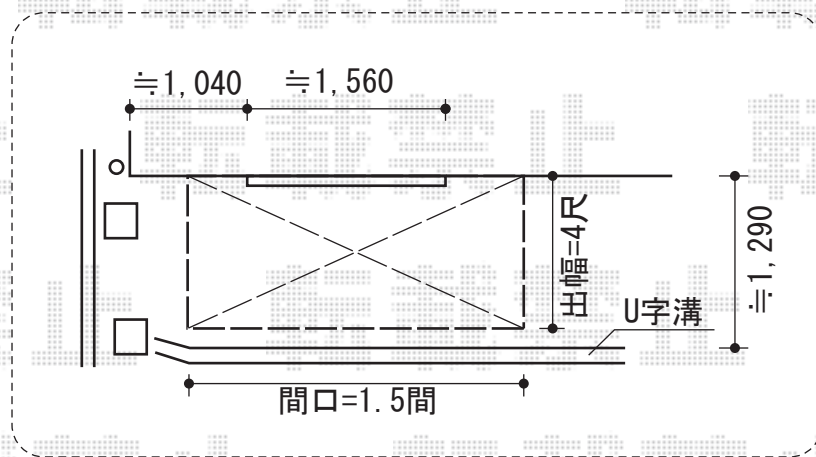

ほせるんですII R型 床納まり ランマなし 積雪~20cm対応

トステム ほせるんですII R型 床納まり ランマなし 積雪~20cm対応  
 寸法= 間口 関東1.5間 (2,730mm) × 出幅 4尺 (1,185mm)  
 正面ユニット： テラス (4枚建)  
 側面ユニット： 高窓 (2枚建)  
 色： シャイングレー  
 屋根材： ポリカーボネート (クリアマット/すりガラス調)  
 床材： 塩ビデッキボード (グレー)  
 オプション： 網戸・カーテンレール・物干し