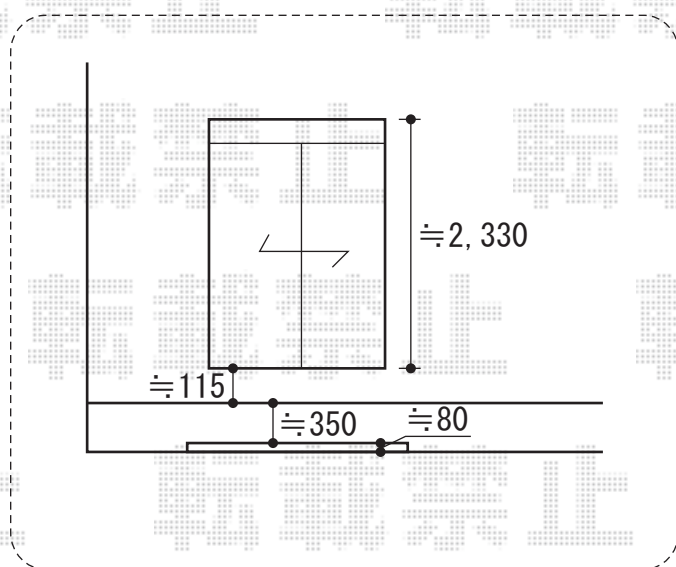

ほせるんですII R型 床納まり ランマなし 積雪~20cm対応

トステム ほせるんですII R型 床納まり ランマなし 積雪~20cm対応  
 寸法= 間口 関東1.5間 (2,730mm) × 出幅 4尺 (1,185mm)  
 正面ユニット： テラス (4枚建)  
 側面ユニット： 高窓 (2枚建)  
 色： シャイングレー  
 屋根材： ポリカーボネート (クリアマット/すりガラス調)  
 床材： 塩ビデッキボード (グレー)  
 オプション： 網戸・カーテンレール・物干し