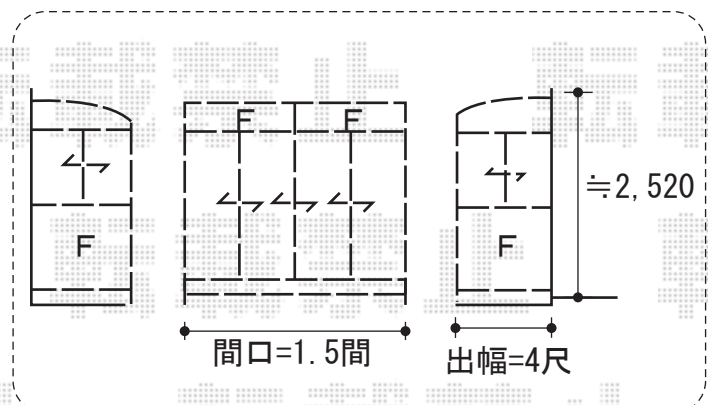

ほせるんですII R型 床納まり ランマなし 積雪~20cm対応

トステム ほせるんですII R型 床納まり ランマなし 積雪~20cm対応  
 寸法= 間口 関東1.5間 (2,730mm) × 出幅 4尺 (1,185mm)  
 正面ユニット： テラス (4枚建)  
 側面ユニット： 高窓 (2枚建)  
 色： シャイングレー  
 屋根材： ポリカーボネート (クリアマット/すりガラス調)  
 床材： 塩ビデッキボード (グレー)  
 オプション： 網戸・カーテンレール・物干し