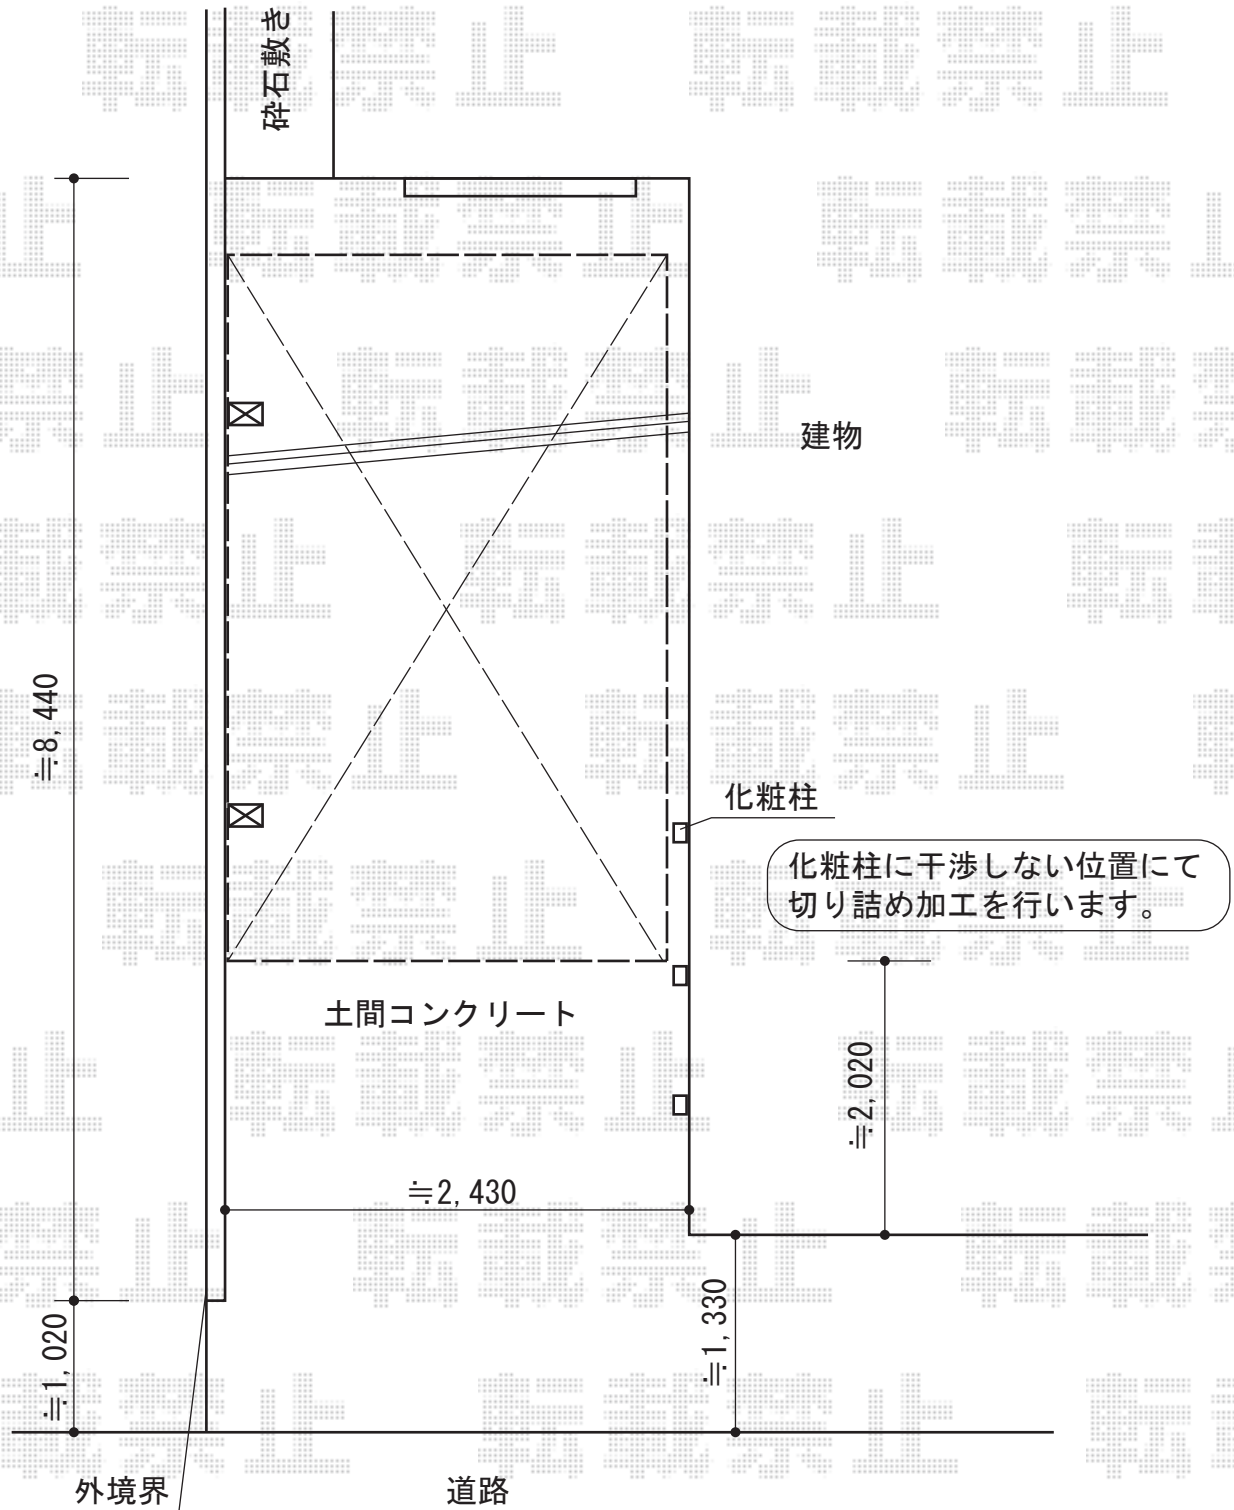

テールポートシグマIII 積雪～20cm対応

トステム テールポートシグマIII 積雪～20cm対応

幅= 2,400mm

奥行= 5,686mm

色： シャイングレー

屋根材： ポリカーボネート（ブラウン）

柱仕様： ロング柱23仕様（有効高 約2,300mm）

担当者

伏見