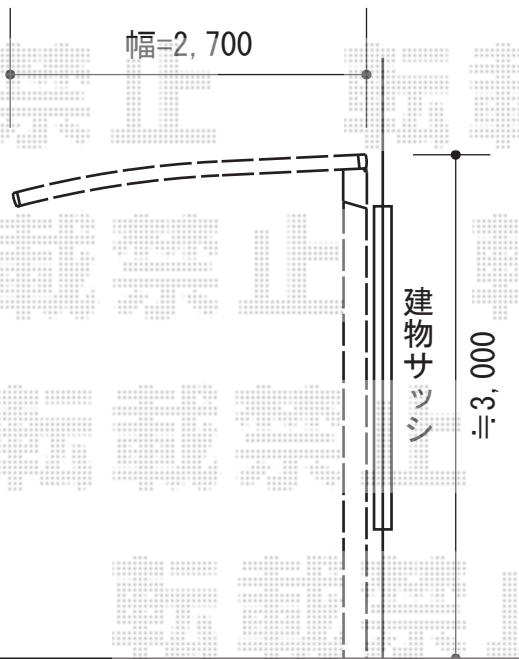

カーポート 施工概略図

YKK AP レイナポートREグラン 前下がり積雪～20cm対応
幅= 2,719mm
奥行= 5,052mm
色： プラチナステン
屋根材： 熱線遮断ポリカーボネート（アースブルーマット調）
柱仕様： ハイルフ柱仕様（有効高 約2,300mm）

担当者

伏見