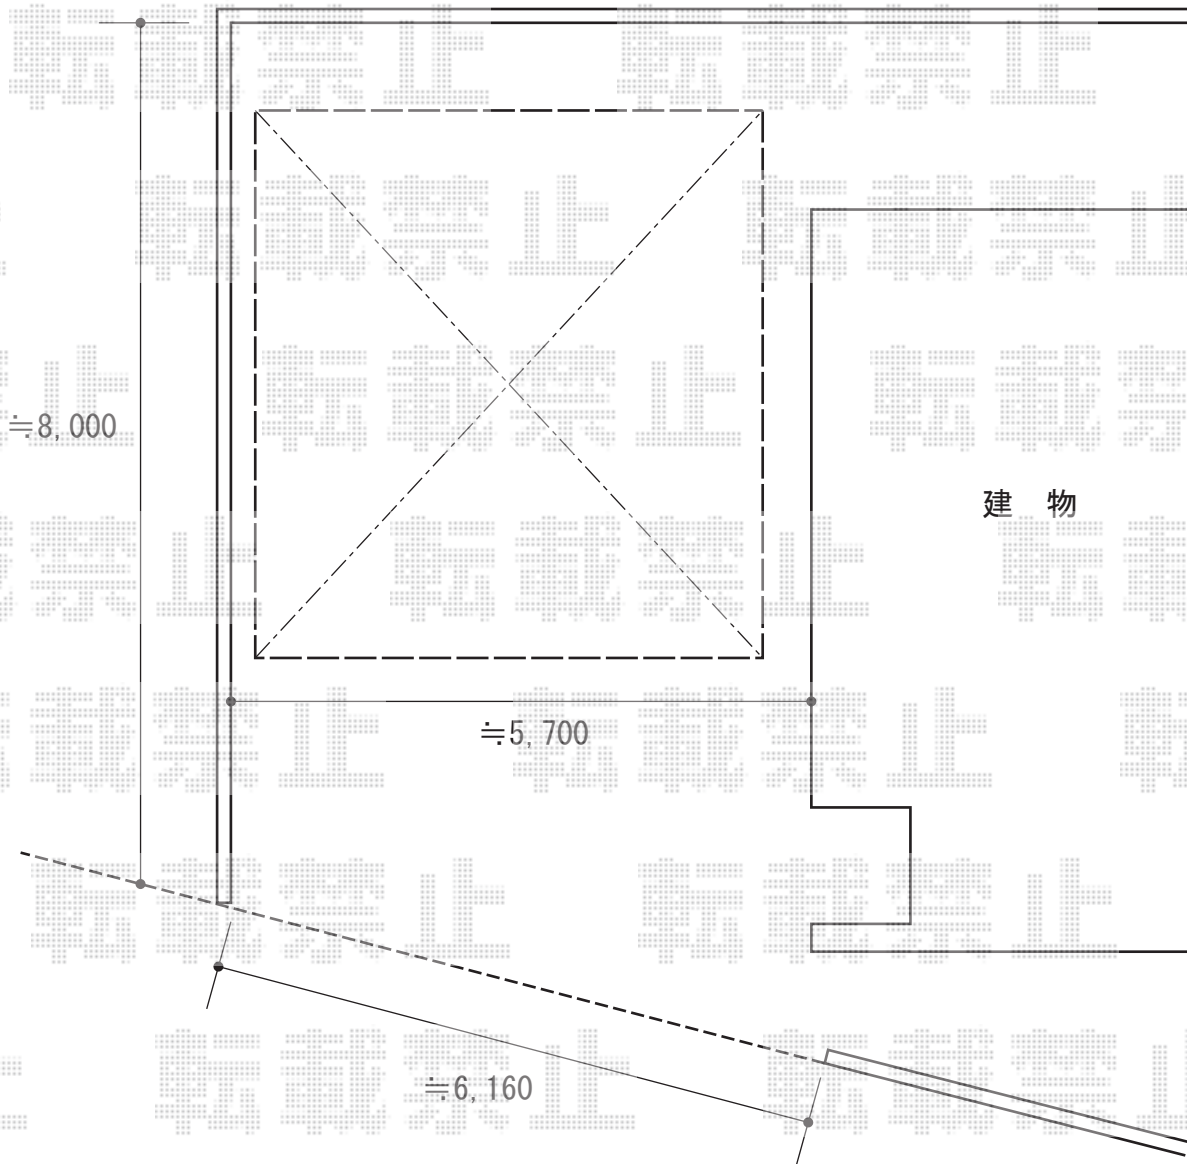

レイナツインポートグラン 施工概略図

YKK AP レイナツインポートグラン 積雪~20cm対応
幅= 5,392mm
奥行= 5,400mm
色： プラチナステン
屋根材： ポリカーボネート（アースブルー）
柱仕様： ハイルフ柱仕様（有効高 約2,350mm）

担当者

進藤