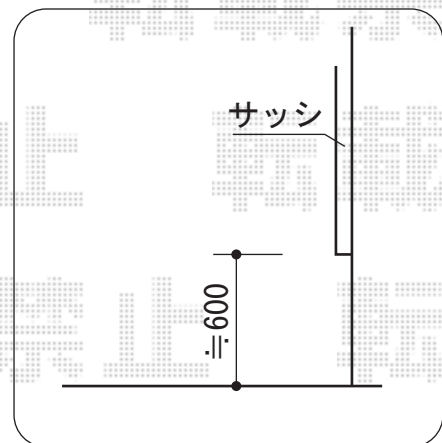

エクステリア商品 施工概略図

道路側

YKK AP ラヴェール門扉5型 両開き 門柱使用
扉1枚 (W×H) = (600mm・600mm×1,200mm)
色：ホワイト
錠：ハンドル錠C16型
開き：内開き

YKK AP リウッドデッキ 200
間口= 2.5間 (4,451mm)
出幅= 5尺 (1,520mm)
色：床板/レッドブラウン 束柱/カームブラック
床板：縦貼り
束柱：Hタイプ (600~700mm)