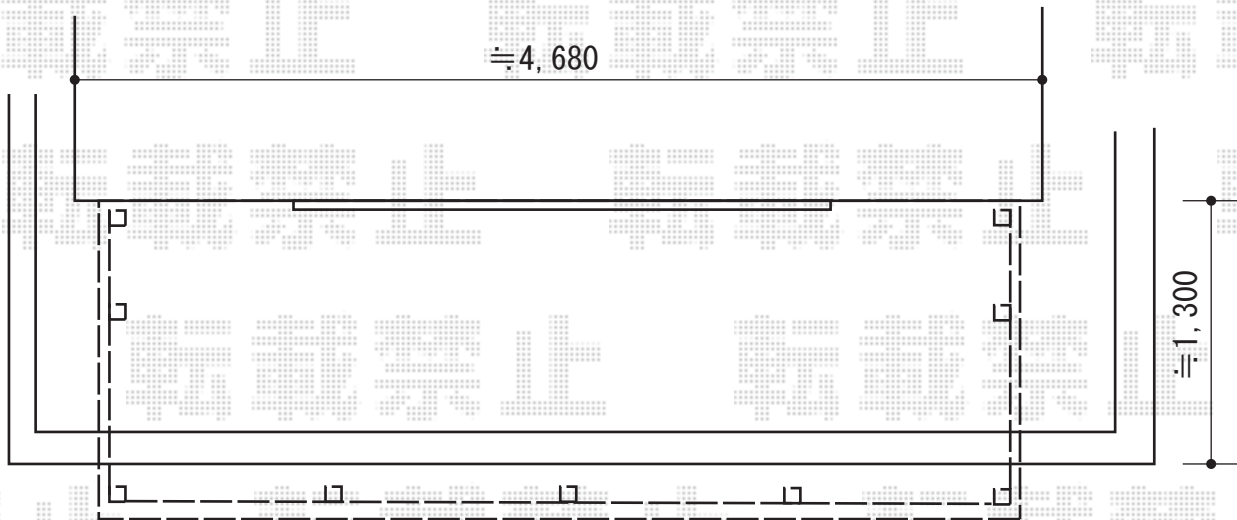

エクステリア商品 施工概略図

道路側

YKK AP ラヴェール門扉5型 両開き 門柱使用
扉1枚 (W×H) = (600mm・600mm×1,200mm)
色：ホワイト
錠：ハンドル錠C16型
開き：内開き

YKK AP リウッドデッキ 200
間口= 2.5間 (4,451mm)
出幅= 5尺 (1,520mm)
色：床板/レッドブラウン 束柱/カームブラック
床板：縦貼り
束柱：Hタイプ (600~700mm)