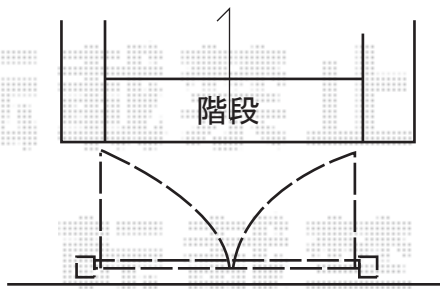

エクステリア商品 施工概略図

道路側

YKK AP ラヴェール門扉5型 両開き 門柱使用
扉1枚 (W×H) = (600mm・600mm×1,200mm)
色：ホワイト
錠：ハンドル錠C16型
開き：内開き

YKK AP リウッドデッキ 200
間口= 2.5間 (4,451mm)
出幅= 5尺 (1,520mm)
色：床板/レッドブラウン 束柱/カームブラック
床板：縦貼り
束柱：Hタイプ (600~700mm)