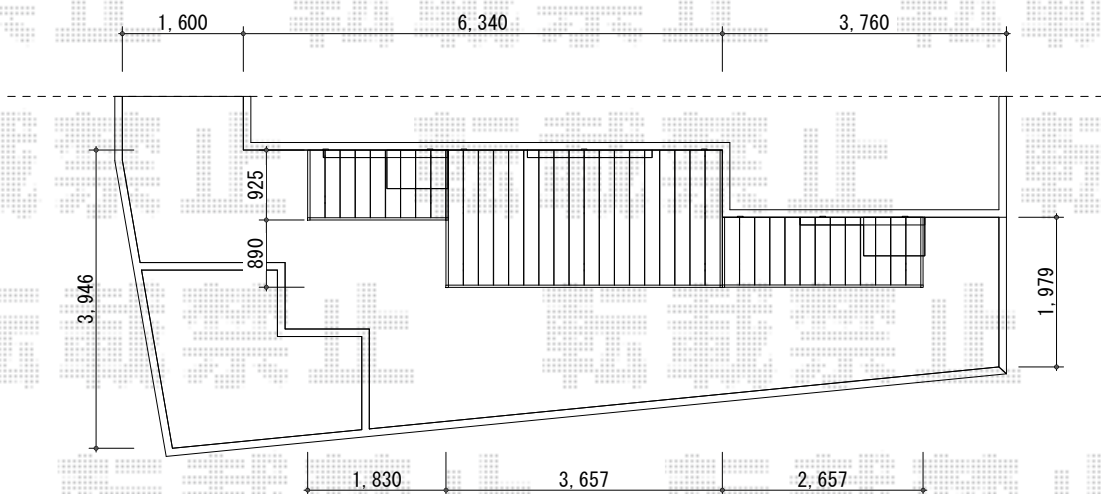

リウッドデッキ200 施工概略図

現状

プラン図

YKK AP リウッドデッキ200 異型
間口= 約8,250mm
出幅= 約900-1,800mm
色: ナチュラルブラウン/束柱色: カームブラック
床板: 縦張り
束柱: Tタイプ (400~550mm)