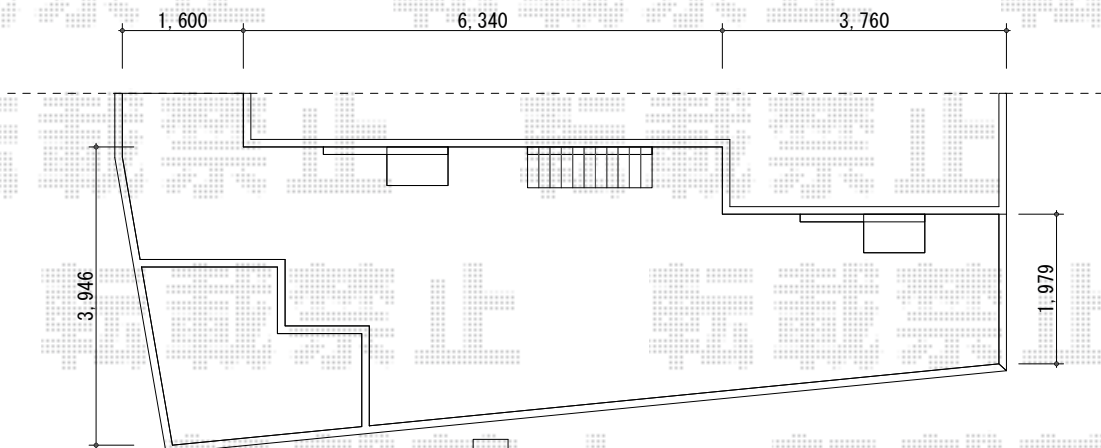

リウッドデッキ200 施工概略図

現状

プラン図

YKK AP リウッドデッキ200 異型
間口= 約8,250mm
出幅= 約900-1,800mm
色: ナチュラルブラウン/束柱色: カームブラック
床板: 縦張り
束柱: Tタイプ (400~550mm)