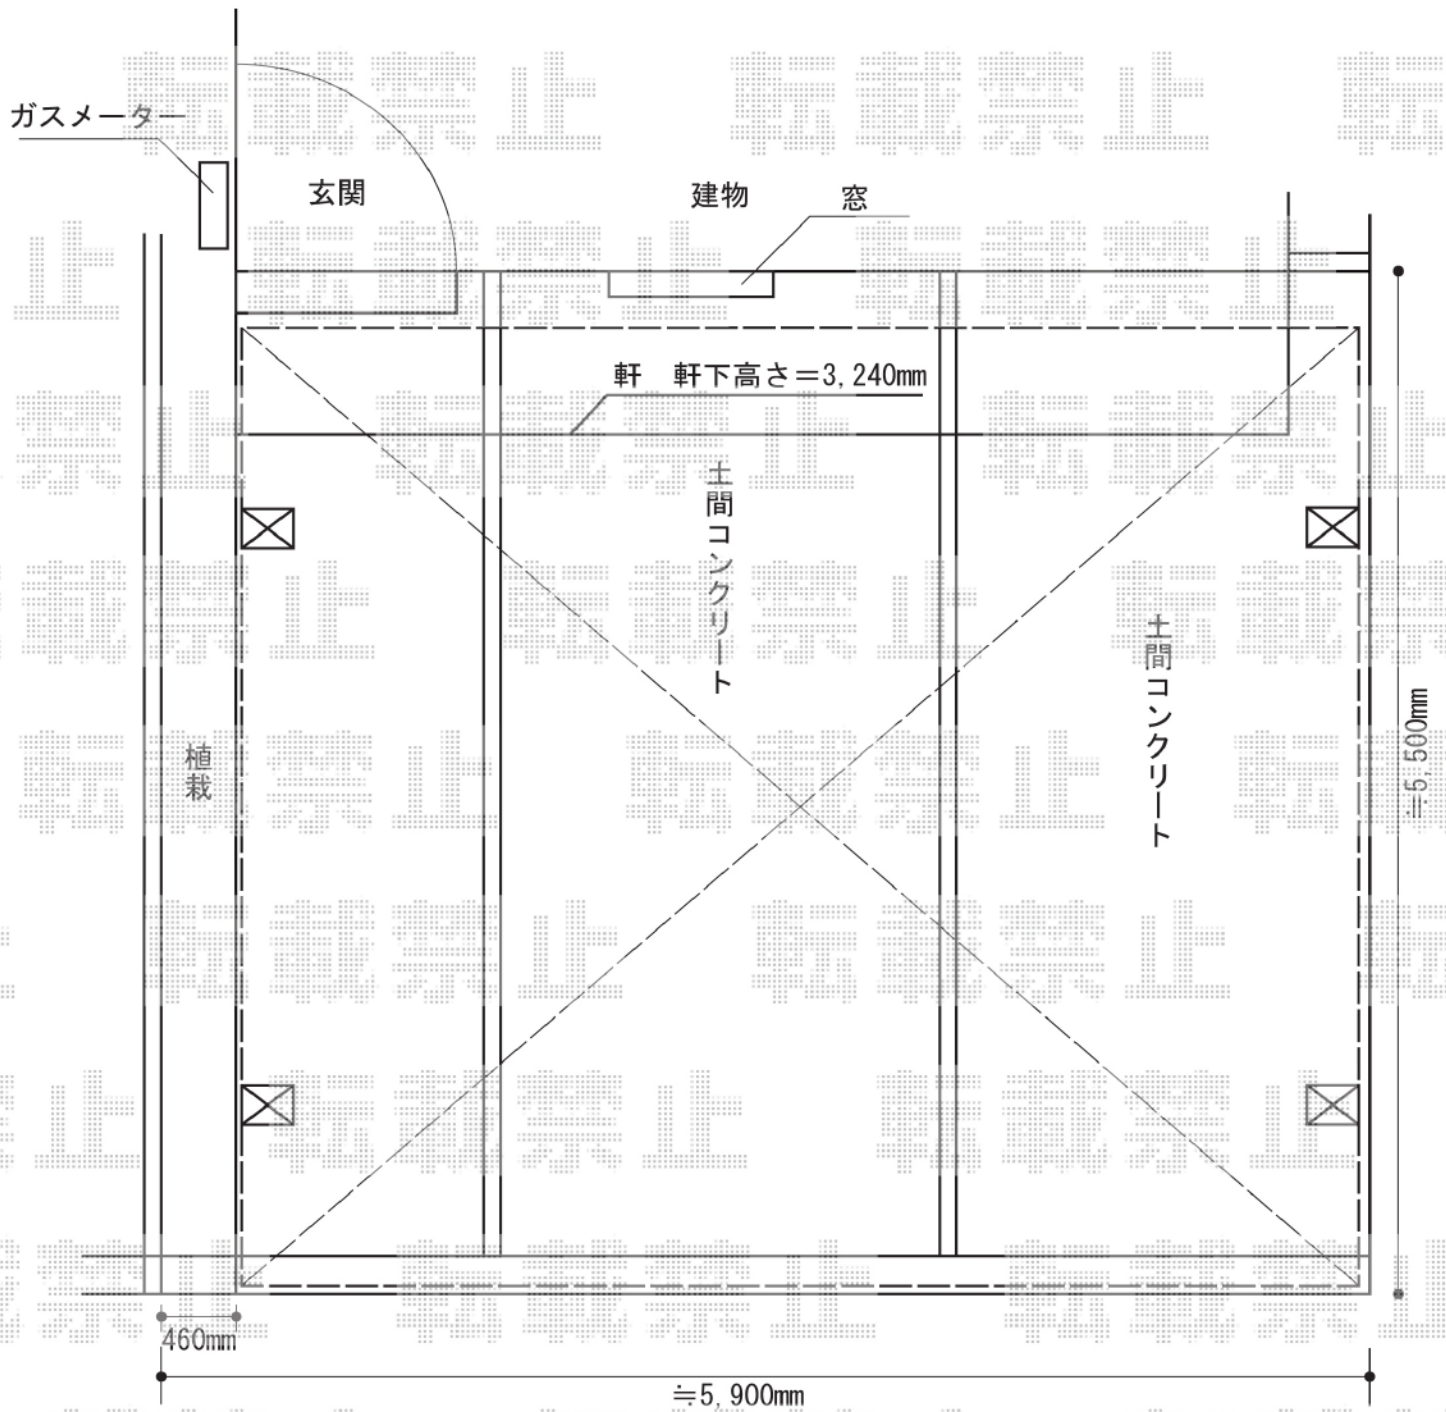

カーポート工事 施工概略図

トステム カーブポートシグマIII ワイド 積雪~20cm対応
幅=5,443mm
奥行=4,980mm
色：シャイングレー
屋根材：ガリレポリカ（クリアマット/すりガラス調）
柱仕様：ロング柱23仕様（有効高 約2,300mm）

担当者 竹下