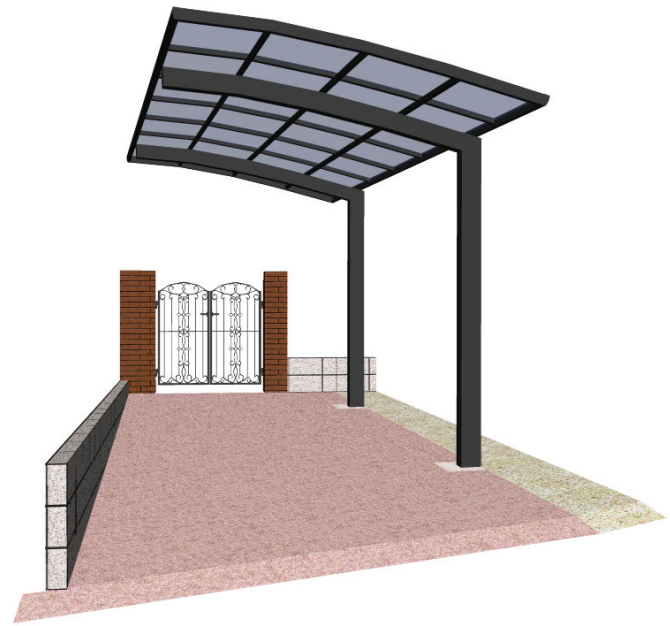

レイナポートグラン 積雪~20cm対応

YKK AP レイナポートグラン 積雪~20cm対応
幅= 2,400mm
奥行= 5,052mm
色 : カームブラック
屋根材 : ポリカーボネート (アースブルー)
柱仕様 : ハイルフ柱仕様 (有効高 約2,350mm)

現場状況や作図制限により概略図の内容と多少の違いが生じることがございます。
施工時は、現場優先とさせて頂きたく思いますので、お立会い頂き、
最終のご指示のほど、何卒、宜しくお願い致します。