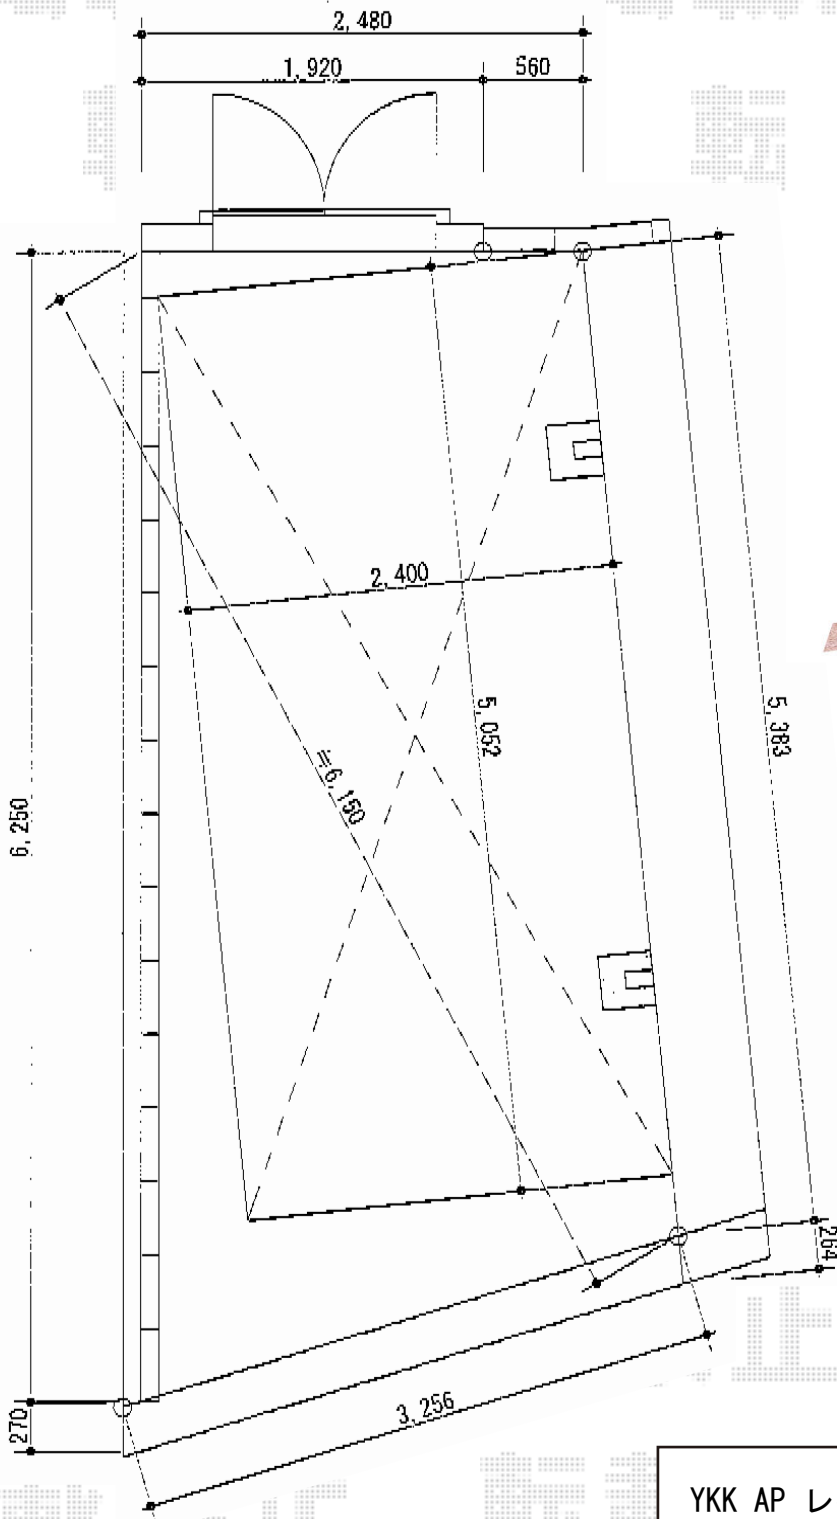

レイナポートグラン 積雪~20cm対応

YKK AP レイナポートグラン 積雪~20cm対応
幅= 2,400mm
奥行= 5,052mm
色 : カームブラック
屋根材 : ポリカーボネート (アースブルー)
柱仕様 : ハイルフ柱仕様 (有効高 約2,350mm)

現場状況や作図制限により概略図の内容と多少の違いが生じることがございます。
施工時は、現場優先とさせて頂きたく思いますので、お立会い頂き、
最終のご指示のほど、何卒、宜しくお願い致します。