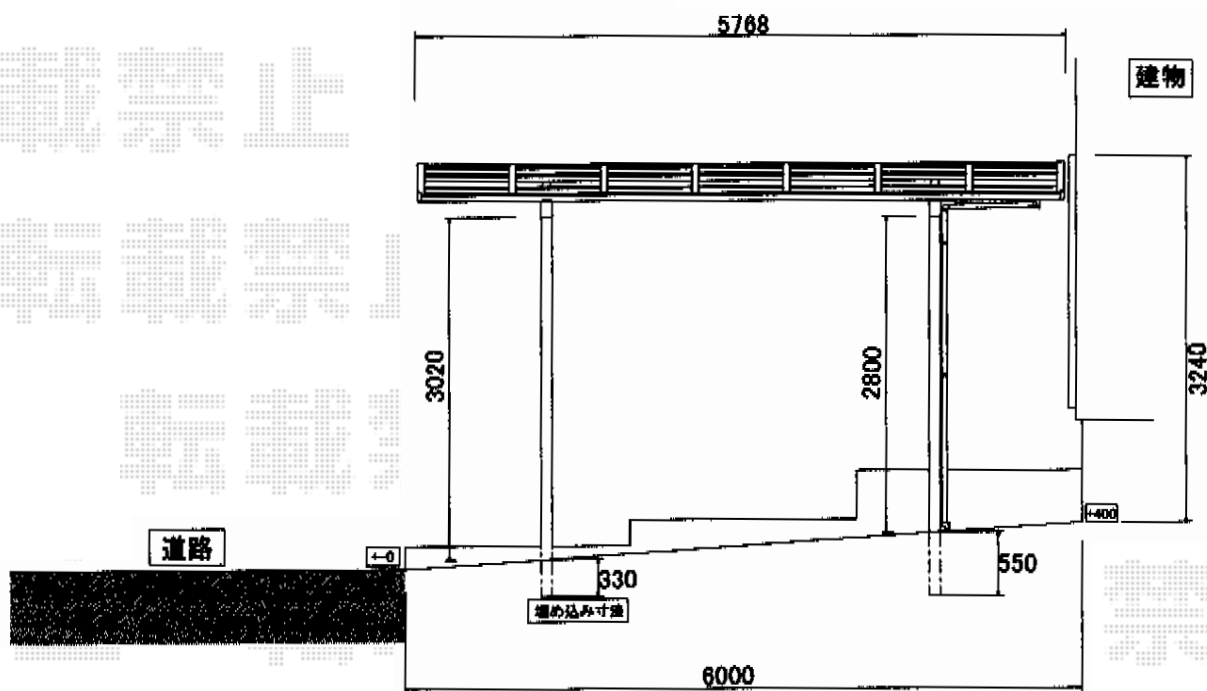

レイナツインポートグラン 積雪～20cm対応

YKK AP レイナツインポートグラン 積雪～20cm対応

幅=5,097mm

奥行=5,768mm

色：プラチナステン

屋根材：ポリカーボネート（トーメイマット/すりガラス調）

柱仕様：ハイロング柱仕様（有効高 約2,800mm）

現場状況や作図制限により概略図の内容と多少の違いが生じることがございます。  
 施工時は、現場優先とさせて頂きたく思いますので、お立会い頂き、  
 最終のご指示のほど、何卒、宜しくお願い致します。