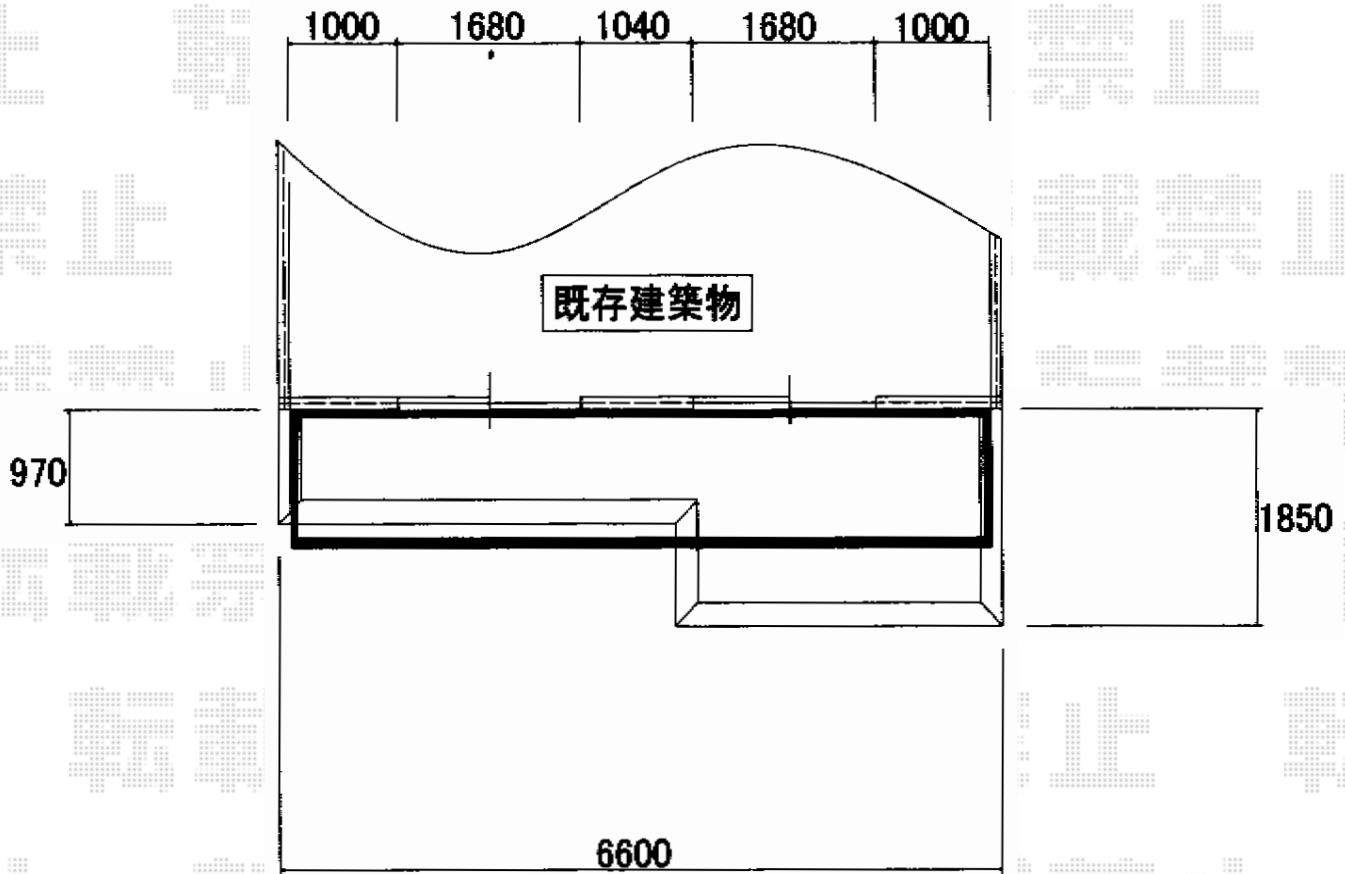

ベクターテラス R型 ルーフタイプ 連棟 積雪～20cm対応

YKK AP ベクターテラス R型 ルーフタイプ 連棟 積雪～20cm対応  
間口=関東間3.5間[1.5+2.0間] (方杖芯々6,370mm 屋根幅6,445mm)  
出幅=4尺 (1,170mm)  
色: ピュアシルバー  
屋根材: ポリカーボネート (トーマイマツト/すりガラス調)  
柱仕様: 柱無しタイプ  
施工方法: 下止め仕様