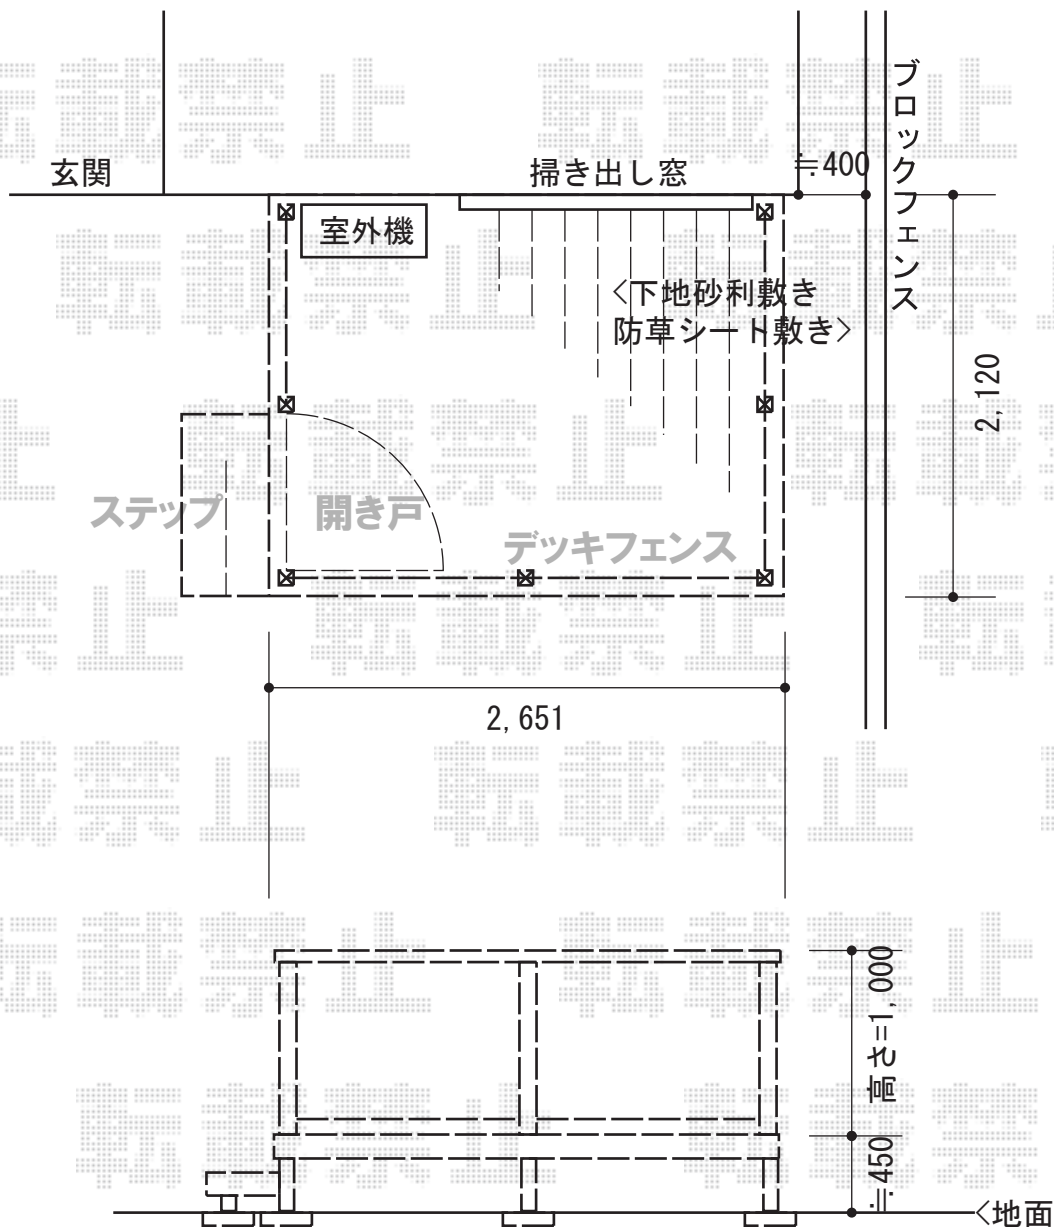

# リウッドデッキ200

YKK AP リウッドデッキ200 +オプション

間口=1.5間 (2,651mm)

出幅=7尺 (2,120mm)

色：ナチュラルブラウン

床板：縦貼り

束柱：Tタイプ (400~550mm) /束柱：カームブラック

オプション：独立ステップ×1

オプション：リウッド門扉2型×1 (W800×H1,000mm)

オプション：リウッドデッキフェンス2型 (W1,200mm×H1,000mm) ×5スパン

現場状況や作図制限により概略図の内容と多少の違いが生じることがございます。  
 施工時は、現場優先とさせていただきますので、お立会い頂き、  
 最終のご指示のほど、何卒、宜しくお願い致します。

EX-SHOP  
[HTTP://WWW.EX-SHOP.NET](http://www.ex-shop.net)