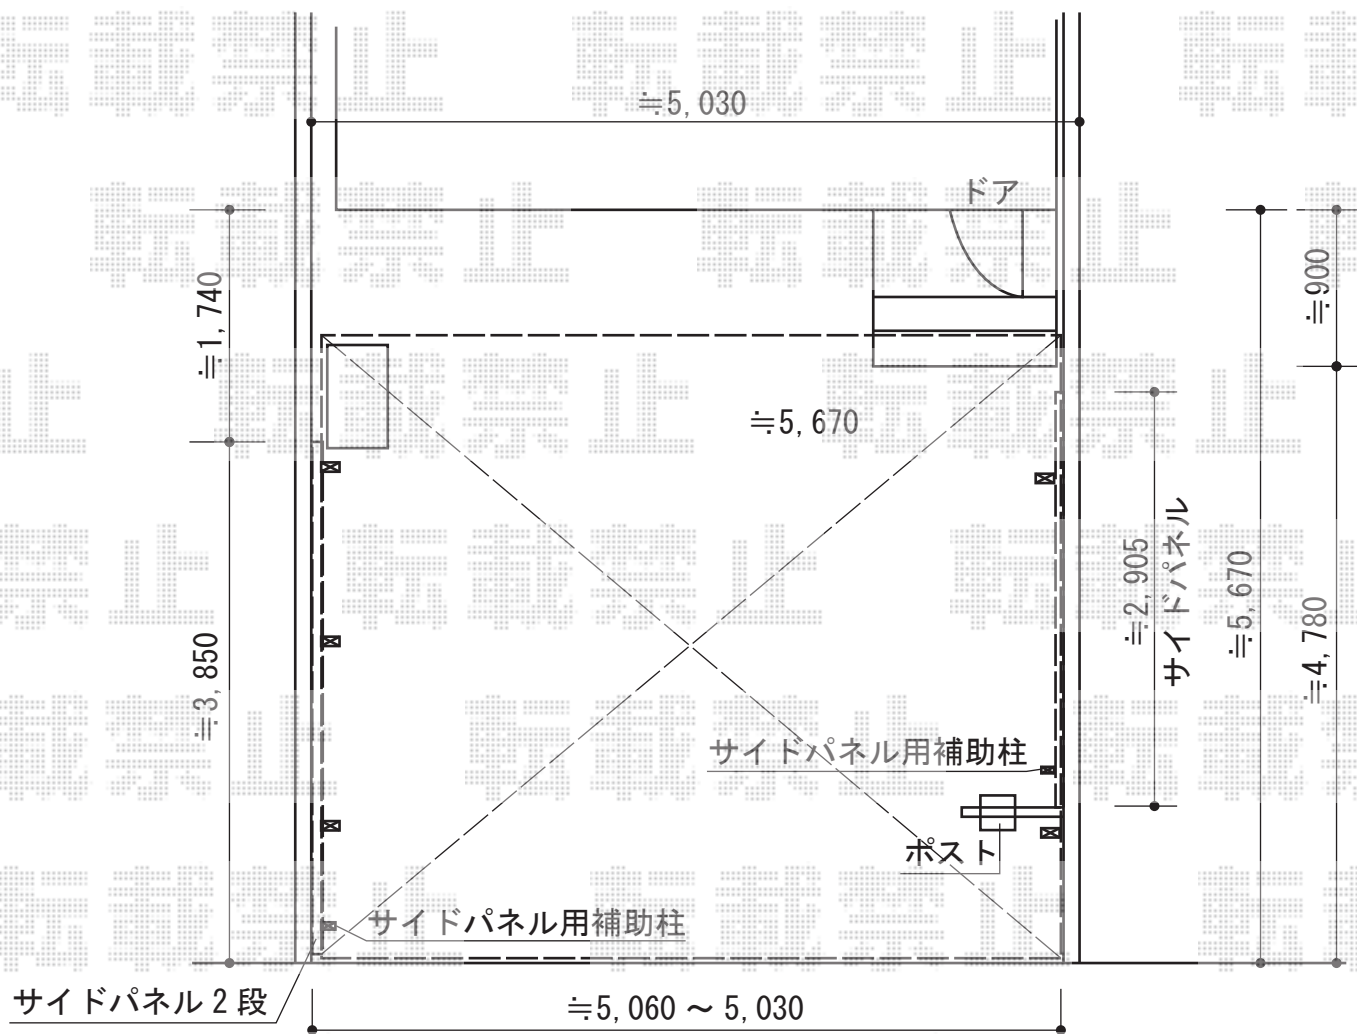

カーポート 施工概略図

YKK AP レイナツインポートグラン 積雪～20cm対応
 幅= 5,097mm
 奥行= 5,052mm
 色： プラチナステン
 屋根材： ポリカーボネート（トーマイマット）
 柱仕様： ハイルフ柱仕様（有効高 約2,350mm）

YKK AP 【外観左側】レイナツインポートグラン サイドパネル
 奥行サイズ： ハイルフ用/長さ51用
 高さ： 1,873mm
 色： プラチナステン
 パネル材： ポリカーボネート（トーマイマット）/手前2枚 ポリカーボネート（アースブルー）
 追加部材： 間柱1本