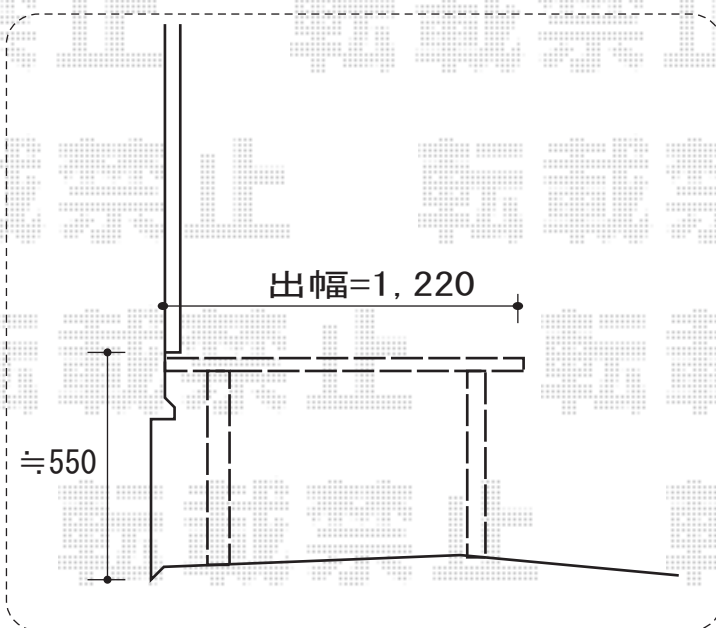

ウッドデッキ 施工概略図

YKK AP リウッドデッキ 200 単体
間口= 1.5間 (2,651mm)
出幅= 4尺 (1,220mm)
色: レッドブラウン
床板: 縦貼り
束柱: Tタイプ(400~550mm) (色: カームブラック)

YKK AP リウッドデッキフェンス1型《井桁格子》
本体1枚 (W×H) = (856×700mm) ×3/ (945×700mm) ×1
中柱: T80×2
端柱: T80×2
柱・90度専用角柱: T80×1
オプション: ベースプレート化粧カバー×5

YKK AP 独立式リウッドステップ2型
色: レッドブラウン

担当者	都