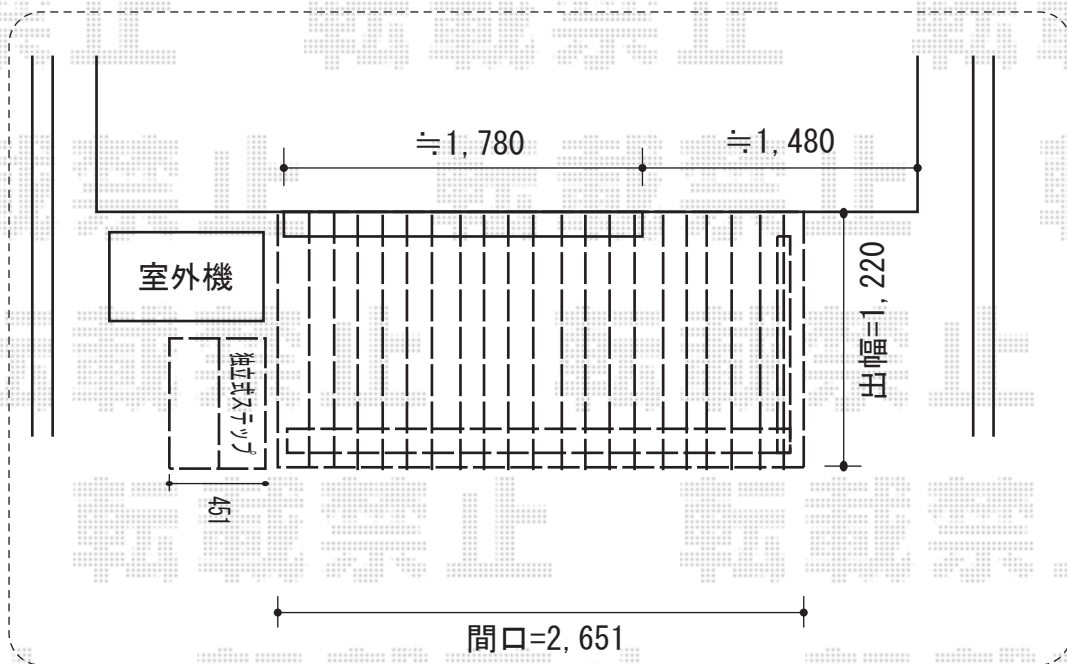

ウッドデッキ 施工概略図

YKK AP リウッドデッキ 200 単体
間口= 1.5間 (2,651mm)
出幅= 4尺 (1,220mm)
色: レッドブラウン
床板: 縦貼り
束柱: Tタイプ(400~550mm) (色: カームブラック)

YKK AP リウッドデッキフェンス1型《井桁格子》
本体1枚 (W×H) = (856×700mm) ×3/ (945×700mm) ×1
中柱: T80×2
端柱: T80×2
柱・90度専用角柱: T80×1
オプション: ベースプレート化粧カバー×5

YKK AP 独立式リウッドステップ2型
色: レッドブラウン

担当者	都