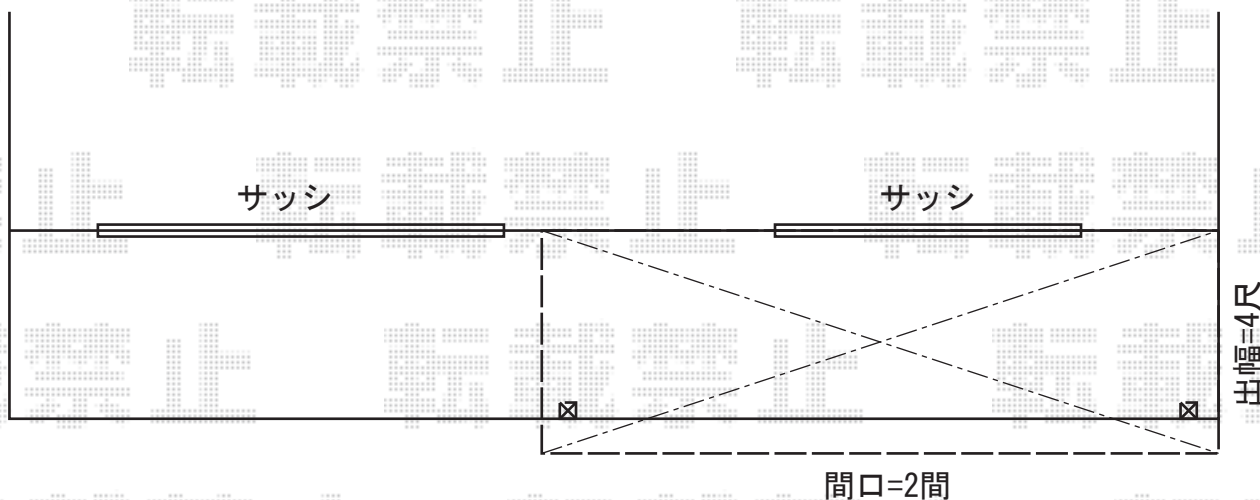

プレシオステラス R型 屋根タイプ 単体 積雪～20cm対応

プレシオステラス R型 屋根タイプ 単体 積雪～20cm対応

カテゴリ バルコニー屋根 メーカー Value Select 型番

間口= 関東間2.0間 (柱芯々3,485mm 屋根幅3,670mm)

出幅= 4尺 (1,170mm)

色： グレースブラウン

屋根材： 熱線遮断ポリカーボネート (スカイブルーマット調)

柱仕様： 柱奥行移動タイプ (柱2本)

施工方法： 上止め仕様

躯体式バルコニー取付部品： 中間用×2

プレシオステラス用 吊り下げ物干し 標準 2本入り

カテゴリ バルコニー屋根 メーカー Value Select 型番

色： グレースブラウン

現場状況や作図制限により概略図の内容と多少の違いが生じることがございます。
施工時は、現場優先とさせて頂きたく思いますので、お立会い頂き、
最終のご指示のほど、何卒、宜しくお願い致します。

EX-SHOP
HTTP://WWW.EX-SHOP.NET