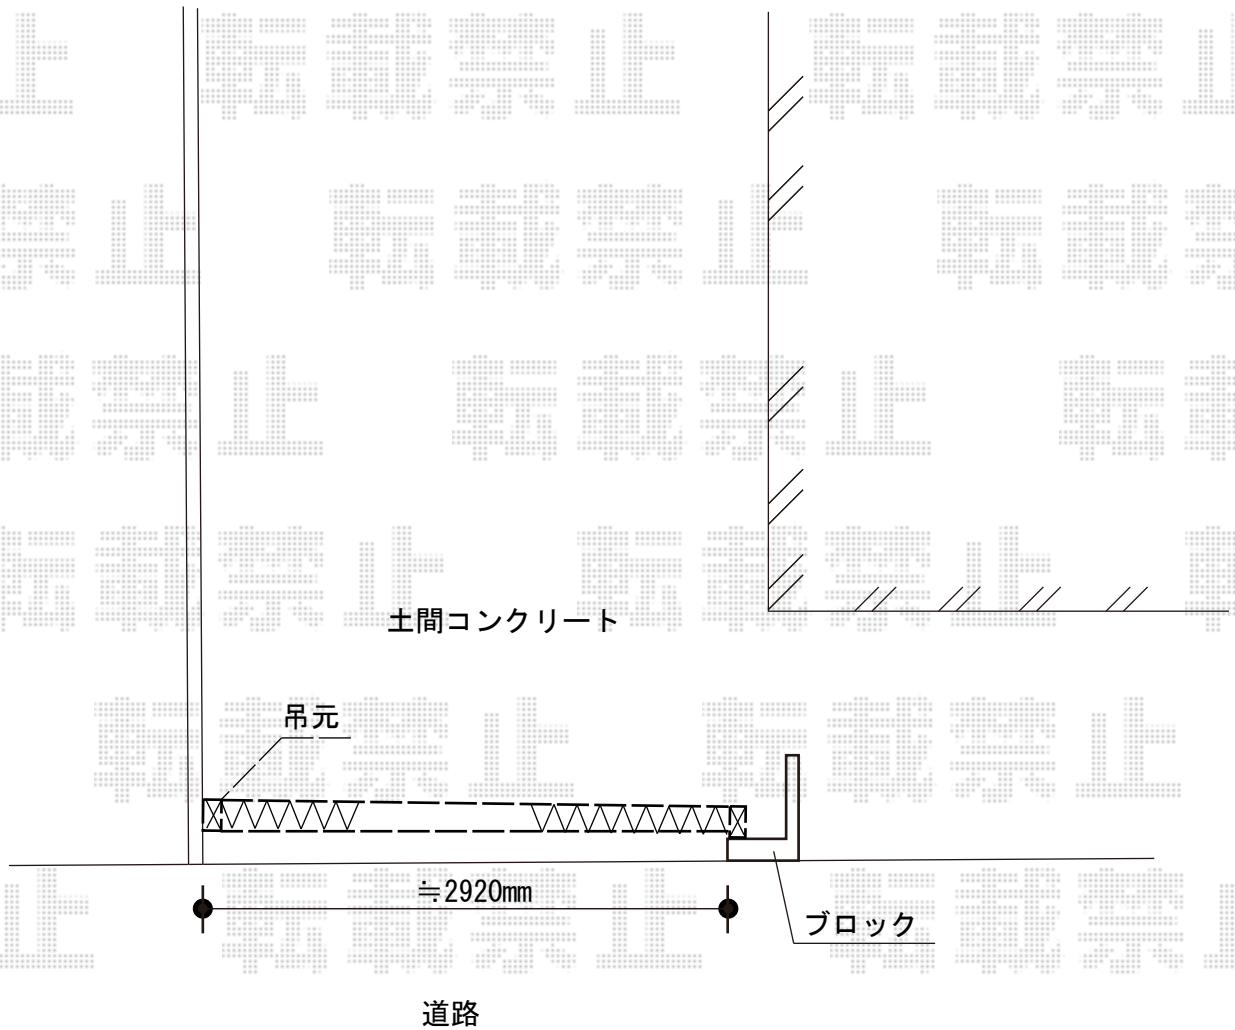

トリップゲート PA型 ノンレール 片開き

バリューセレクト トリップゲート PA型
種別=伸縮タイプ片開き
全幅=3008mm
開口幅=2908mm
柱高さ=1182mm
色=ダークブロンズ

担当者

谷