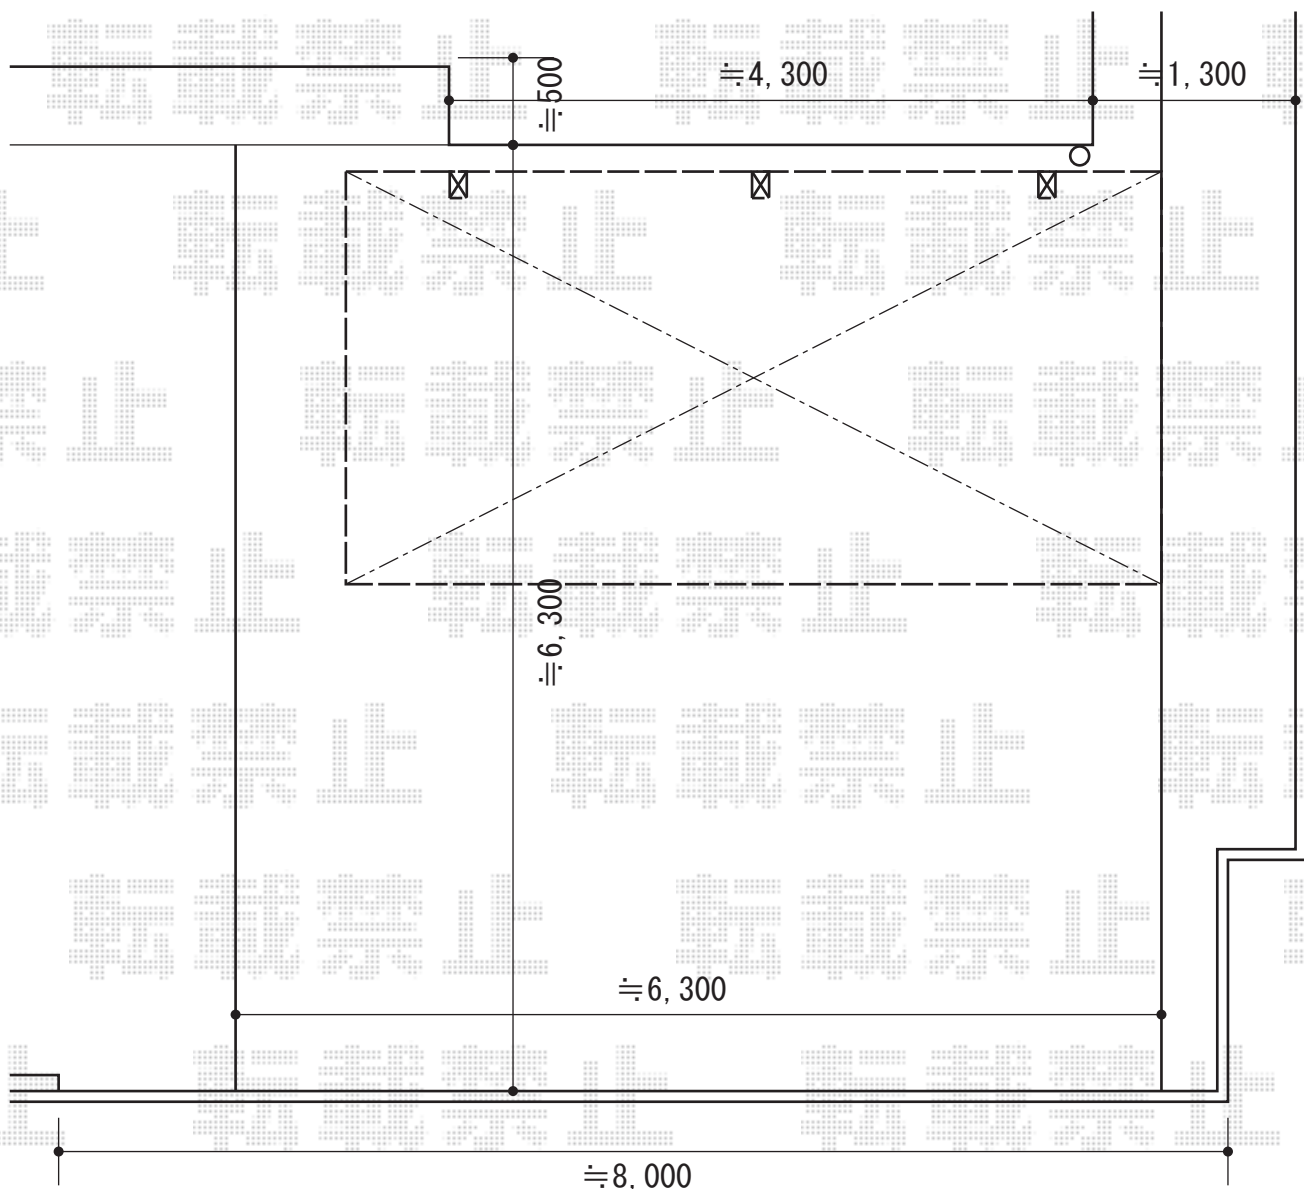

# カムフィZX 積雪～20cm対応

三協アルミ カムフィZX 積雪～20cm対応

幅= 2,700mm

奥行= 5,611mm

色： ブラック

屋根材： ポリカーボネート（ブラونسモーク）

柱仕様： 標準柱仕様（1,850mm）

現場状況や作図制限により概略図の内容と多少の違いが生じることがございます。  
施工時は、現場優先とさせて頂きたく思いますので、お立会い頂き、  
最終のご指示のほど、何卒、宜しくお願い致します。