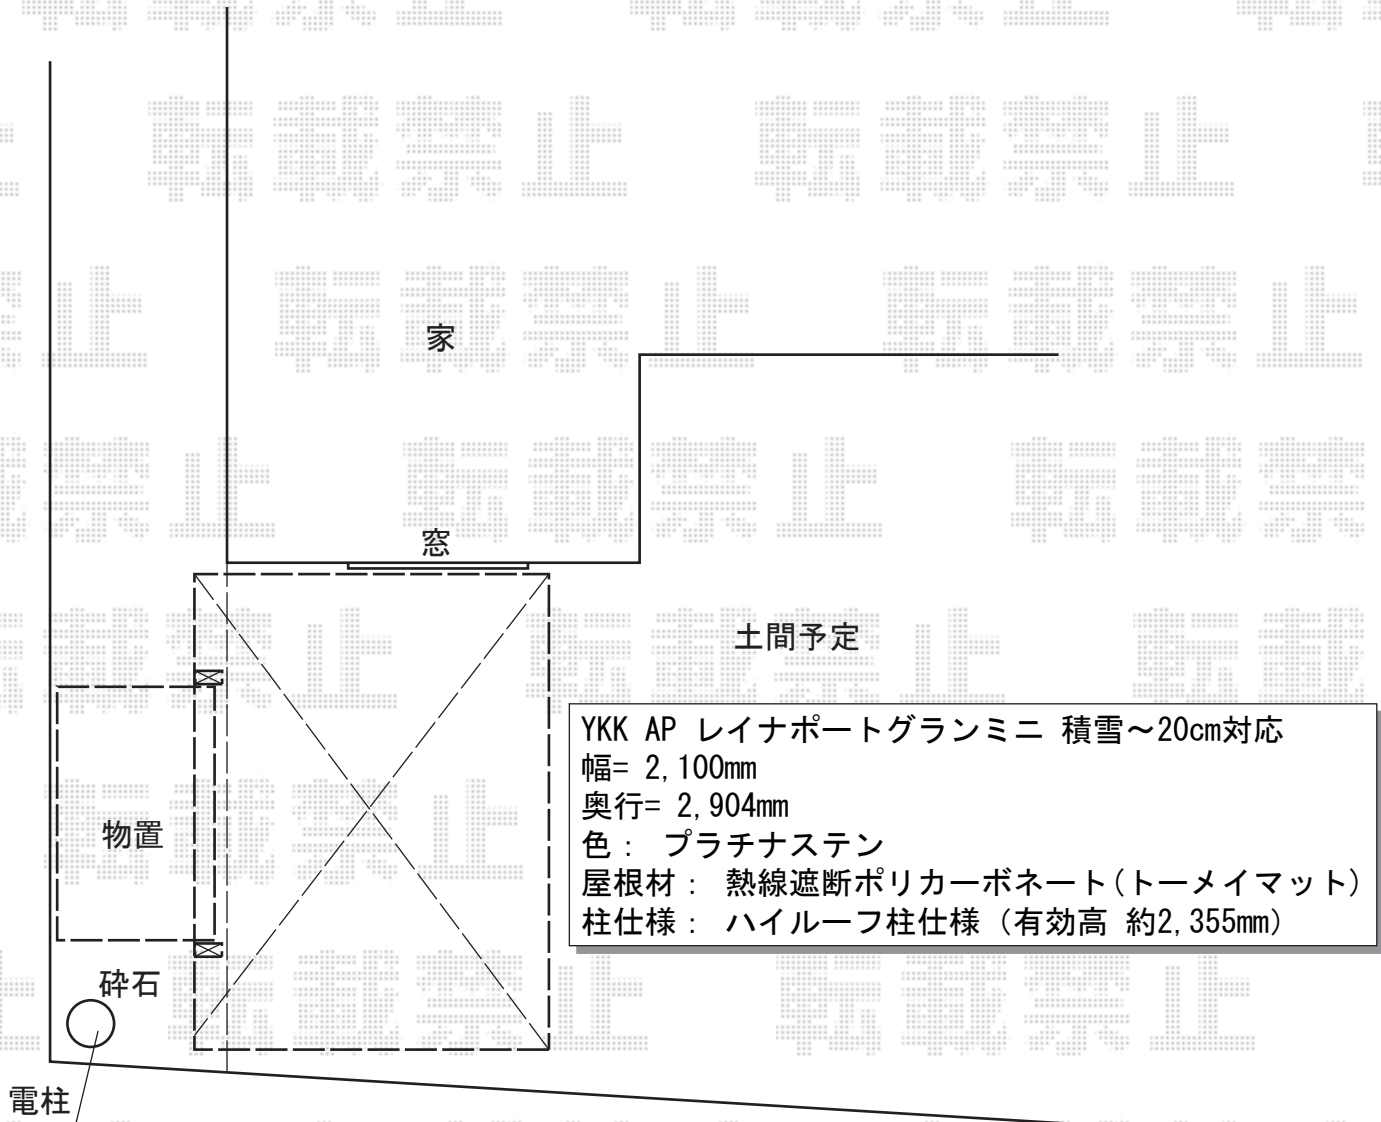

サイクルポート・物置 施工概略図

稲葉物置 シンプリー 一般型 1520×900×1903
間口= 1,520mm
奥行= 900mm
高さ= 1,903mm
色： ファインシルバー
屋根タイプ： 標準型
耐荷重タイプ： 一般型
棚タイプ： 長もの収納タイプ
数量： 1台

担当者

宅島