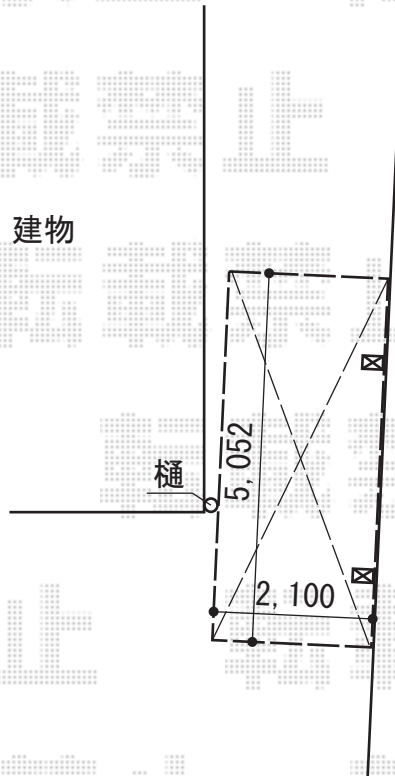

プレシオSPORT 積雪～20cm対応

Value Select プレシオSPORT 積雪～20cm対応  
幅=2,400mm  
奥行=5,052mm  
色：ノーブルステン  
屋根材：ポリカーボネート（ガラスマット）  
柱仕様：標準柱仕様（有効高 約1,800mm）

現場状況や作図制限により概略図の内容と多少の違いが生じることがございます。  
施工時は、現場優先とさせて頂きたく思いますので、お立会い頂き、  
最終のご指示のほど、何卒、宜しくお願い致します。