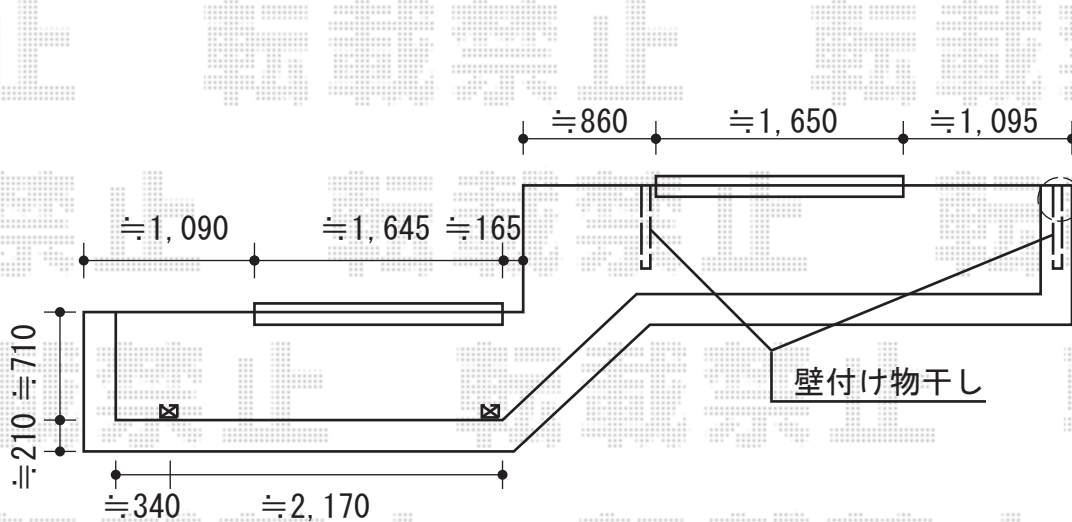

ライザーテラスII F型 ルーフタイプ 単体 積雪～20cm対応

トステム ライザーテラスII F型 ルーフタイプ 単体 積雪～20cm対応
 間口= 関東間1.5間 (方杖芯々2,750mm 屋根幅2,750mm)
 出幅= 3尺 (885mm)
 色: シャイングレー
 屋根材: ポリカーボネート (クリアマット・すりガラス調)
 柱仕様: 柱無しタイプ
 施工方法: 下止め仕様
 柱固定部品仕様: 中間用

上部サイディングに
 割れ目がございますので、
 クリアのコーキング塗装をします。