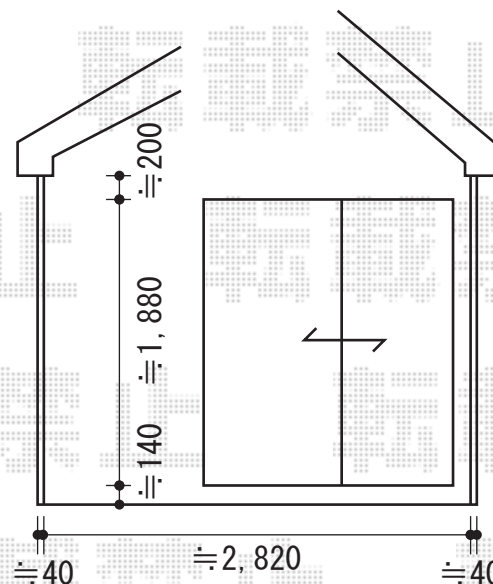

ライザーテラスII F型 ルーフタイプ 単体 積雪～20cm対応

トステム ライザーテラスII F型 ルーフタイプ 単体 積雪～20cm対応
 間口= 関東間1.5間 (方杖芯々2,750mm 屋根幅2,750mm)
 出幅= 3尺 (885mm)
 色: シャイングレー
 屋根材: ポリカーボネート (クリアマット・すりガラス調)
 柱仕様: 柱無しタイプ
 施工方法: 下止め仕様
 柱固定部品仕様: 中間用