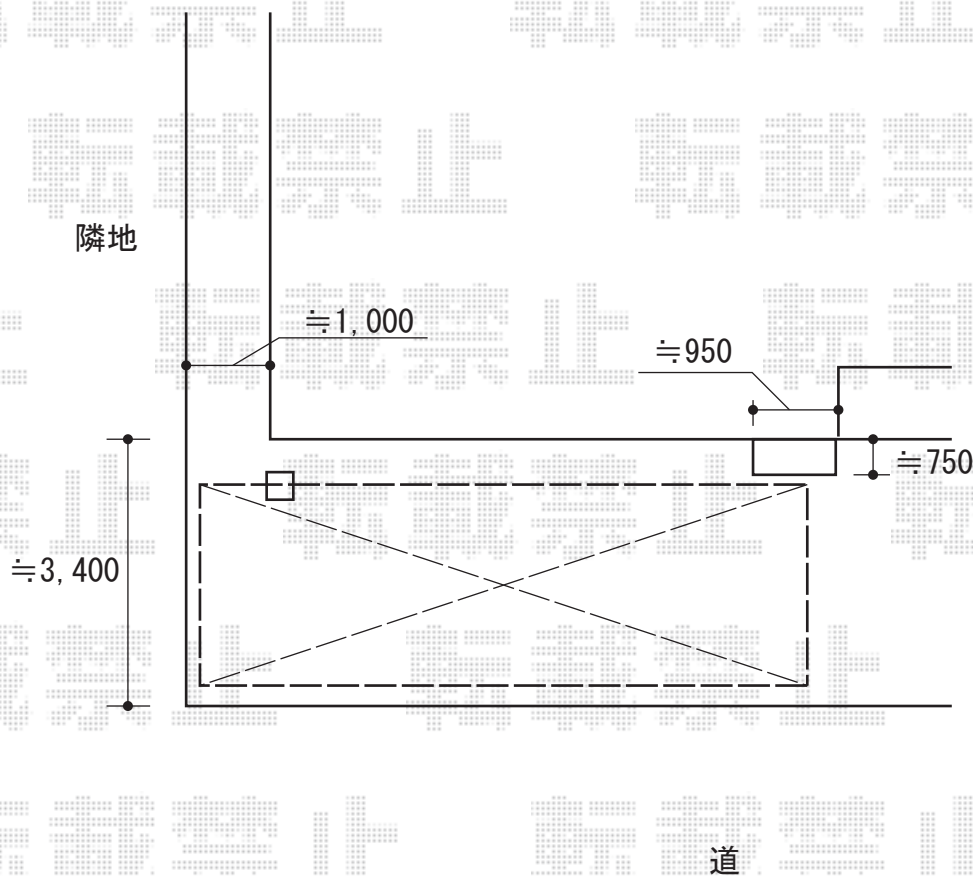

レイナポートグラン 積雪～20cm対応

YKK AP レイナポートグラン 積雪～20cm対応

幅= 2,400mm

奥行= 5,052mm

色： カームブラック

屋根材： 熱線遮断ポリカーボネート（アースブルーマット調）

柱仕様： ハイルーフ柱仕様（有効高 約2,350mm）

現場状況や作図制限により概略図の内容と多少の違いが生じることがございます。
施工時は、現場優先とさせていただきますので、お立会い頂き、
最終のご指示のほど、何卒、宜しくお願い致します。