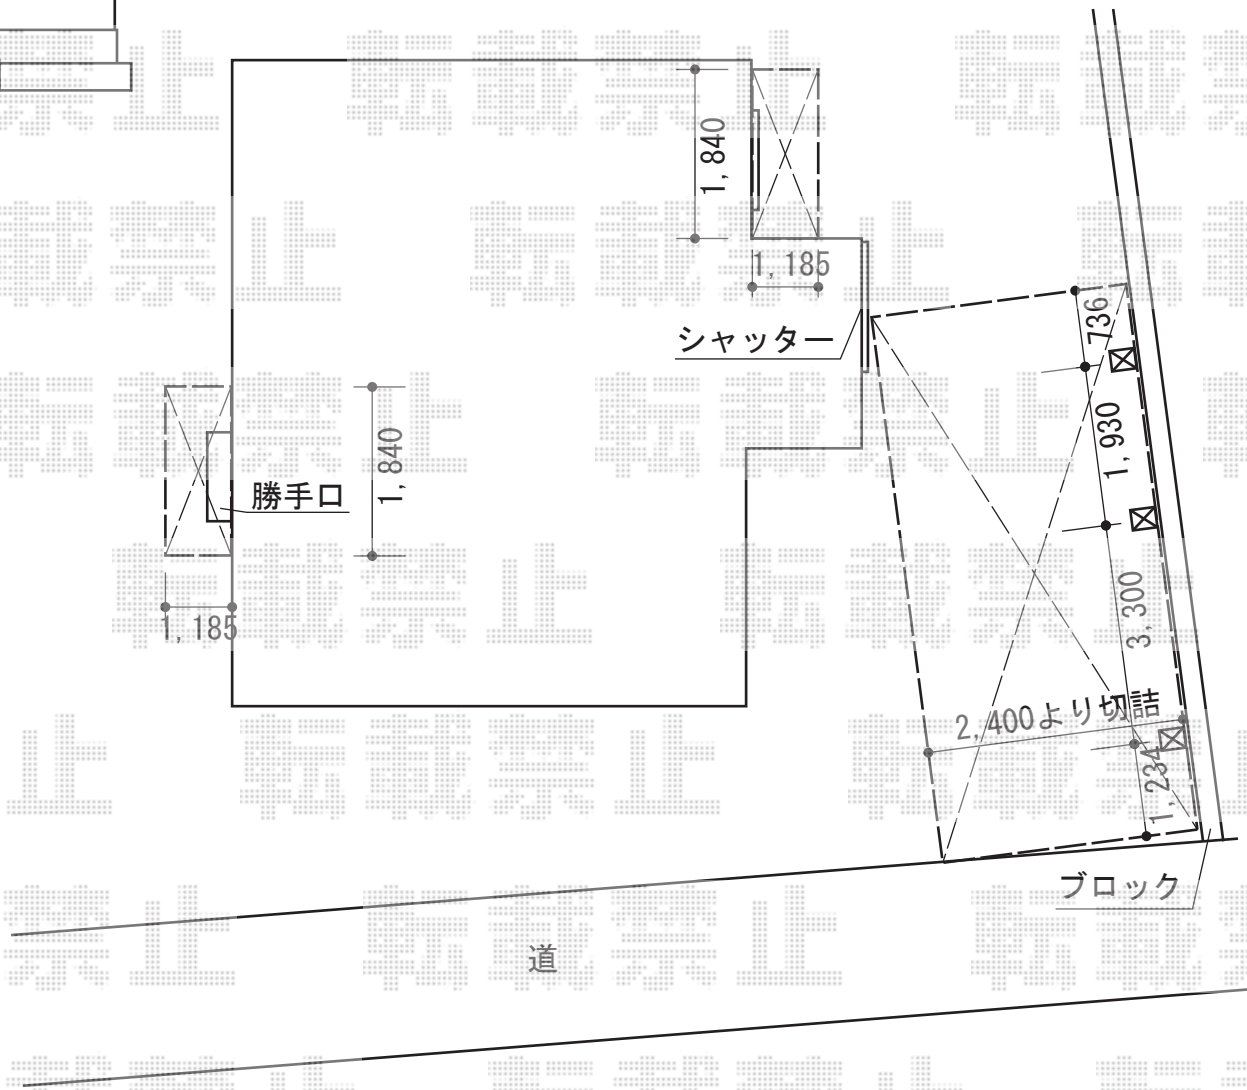

エクステリア商品 施工概略図

YKK AP レイナポートグラン 延長 積雪~20cm対応  
 幅=2,400mm  
 奥行=7,200mm  
 色：プラチナステン  
 屋根材：ポリカーボネート（アースブルー）  
 柱仕様：ハイルーフ柱仕様（有効高 約2,350mm）

担当者	進藤
-----	----