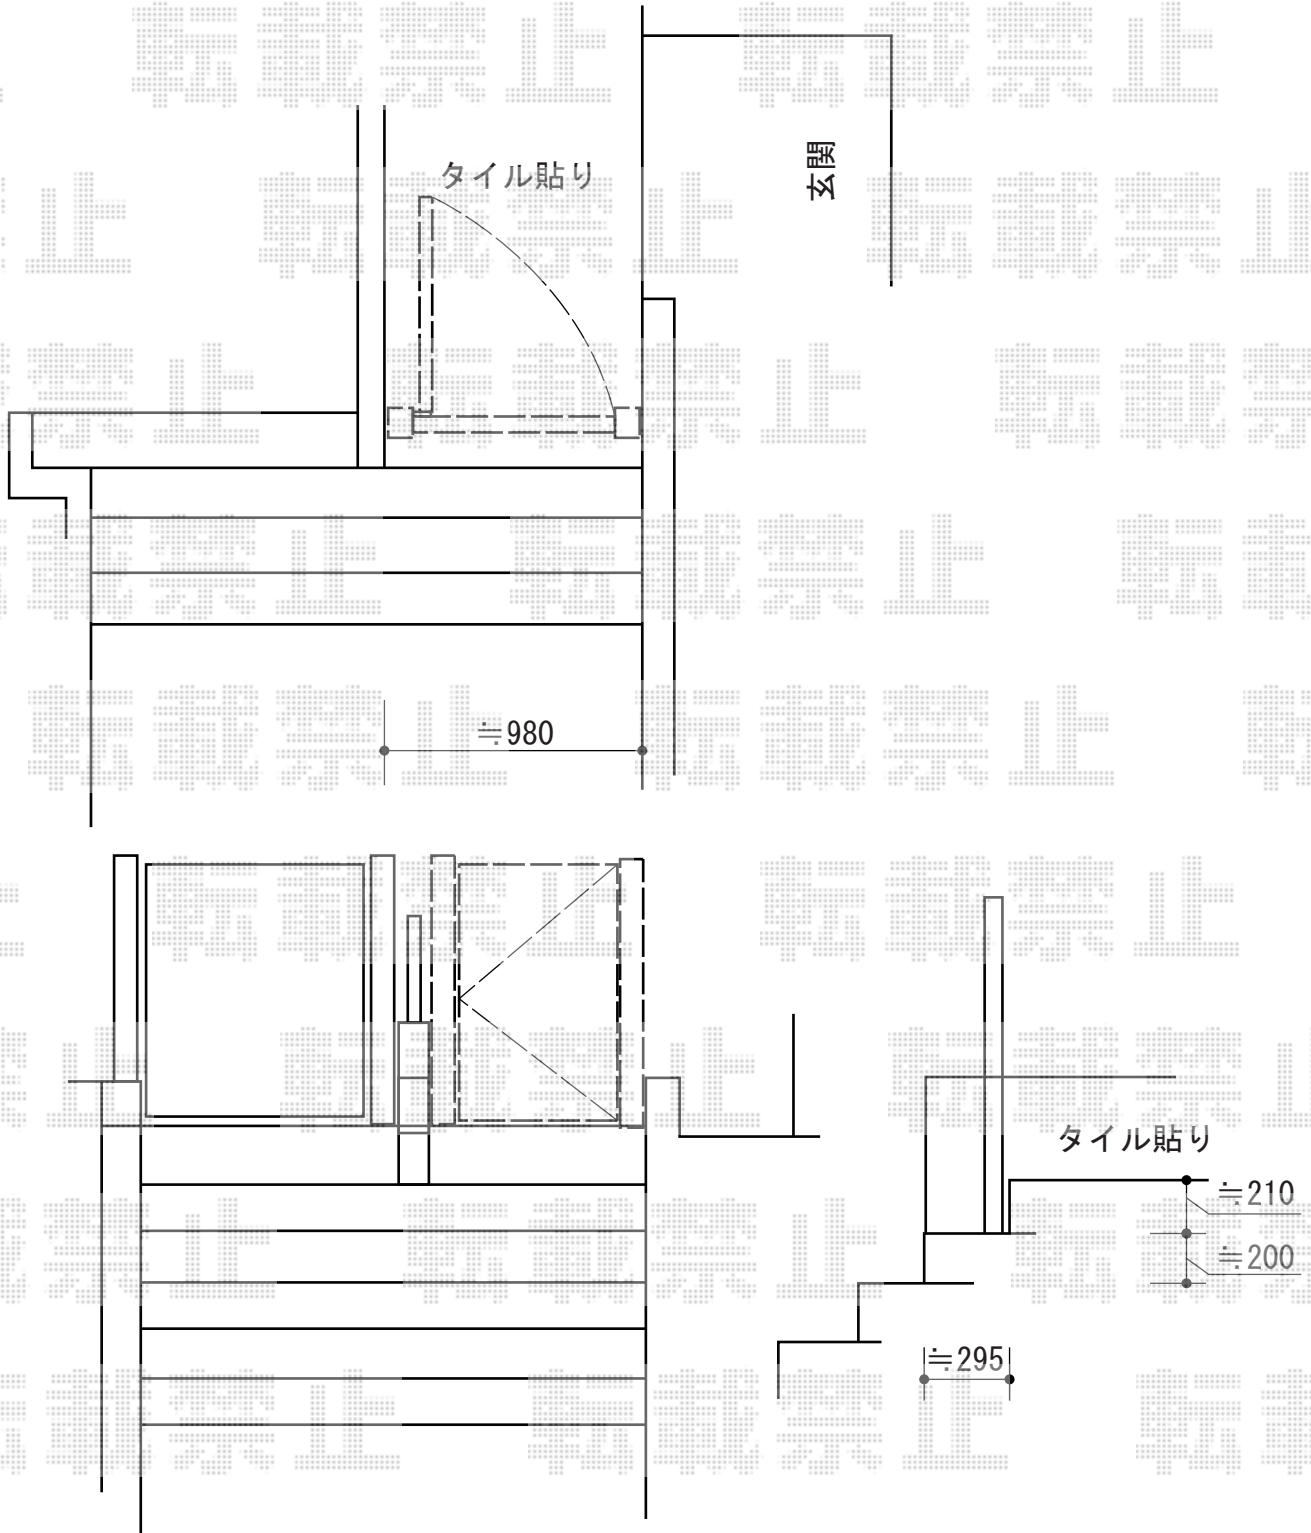

門扉 施工概略図

TOEX 【特注】プリレオ R2型 片開き 柱使用  
扉1枚 (W×H) = (785mm×1,200mm)  
色：シャイングレー  
錠：プッシュプルRT錠（錠色：ライトシルバー）  
開き：内開き  
柱仕様：ロング柱【特注】

担当者	栢田
-----	----