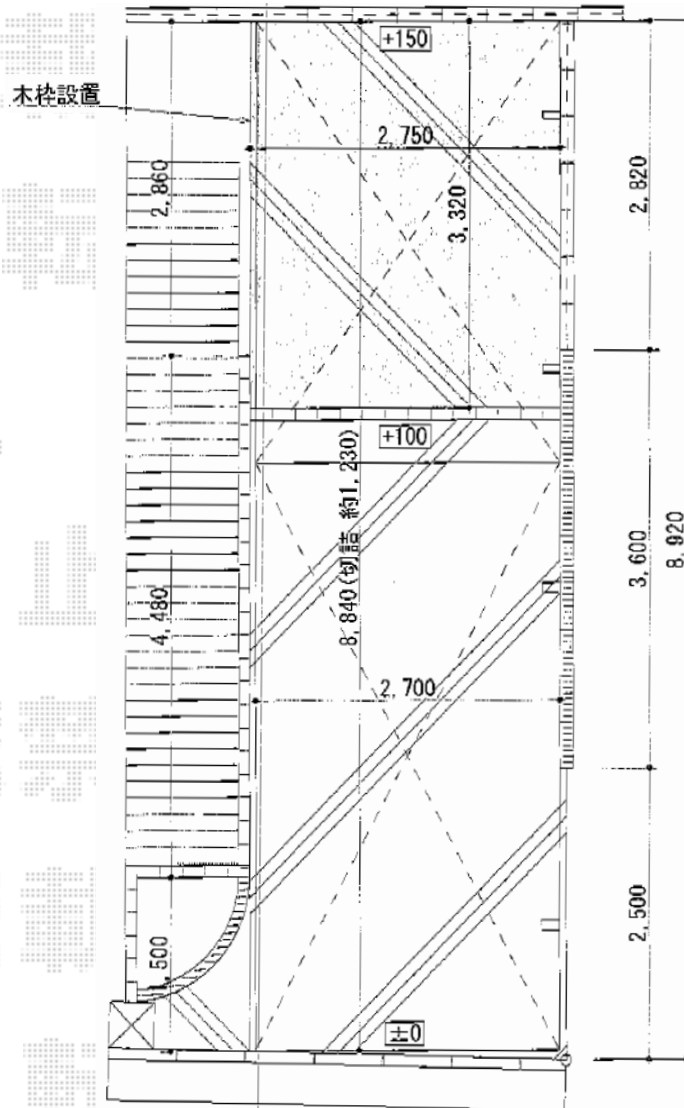

プレシオスポーツ 縦連棟 積雪～20cm対応

Value Select プレシオスポーツ 縦連棟 積雪～20cm対応
 幅= 2,700mm
 奥行= 10,064mm
 色： ノープルステン
 屋根材： ポリカーボネート（スカイブルー）
 柱仕様： ハイルーフ柱仕様（有効高 約2,250mm）

担当者

宅島