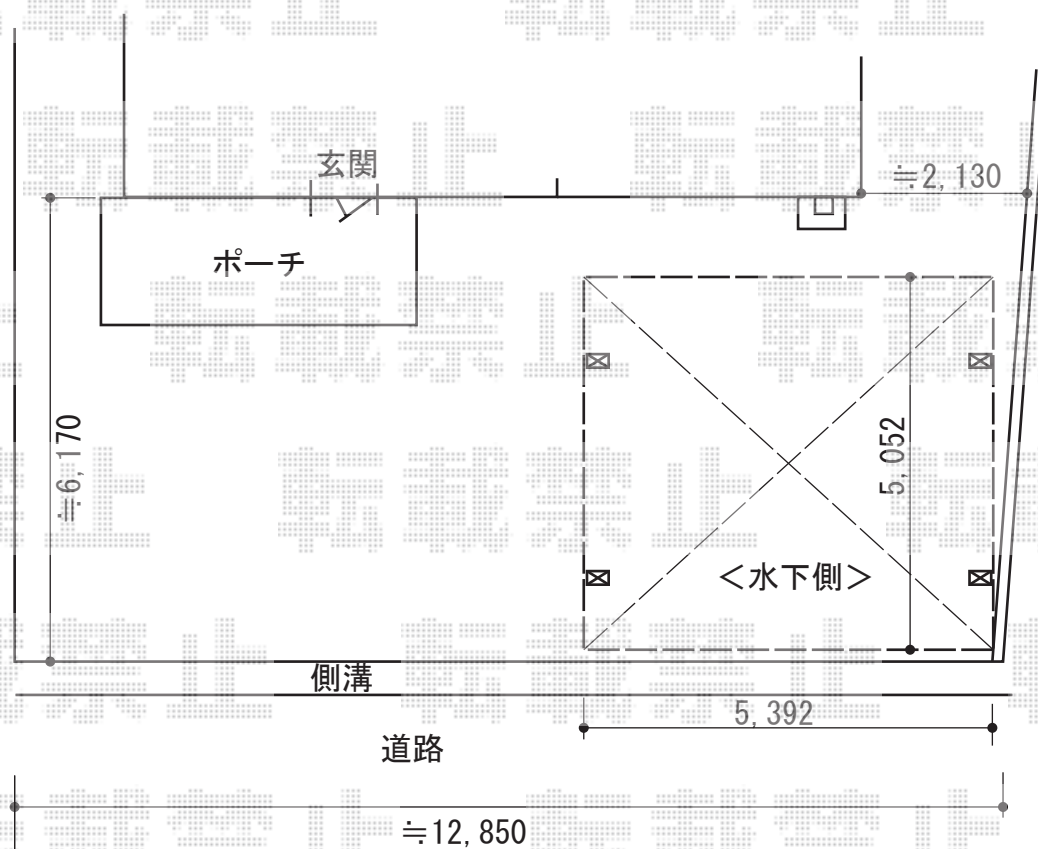

レイナツインポートグラン 積雪~20cm対応

YKK AP レイナツインポートグラン 積雪~20cm対応  
幅= 5,392mm  
奥行= 5,052mm  
色： ホワイト  
屋根材： ポリカーボネート（トーマイマット）  
柱仕様： ハイルフ柱仕様（有効高 約2,350mm）

担当者

進藤