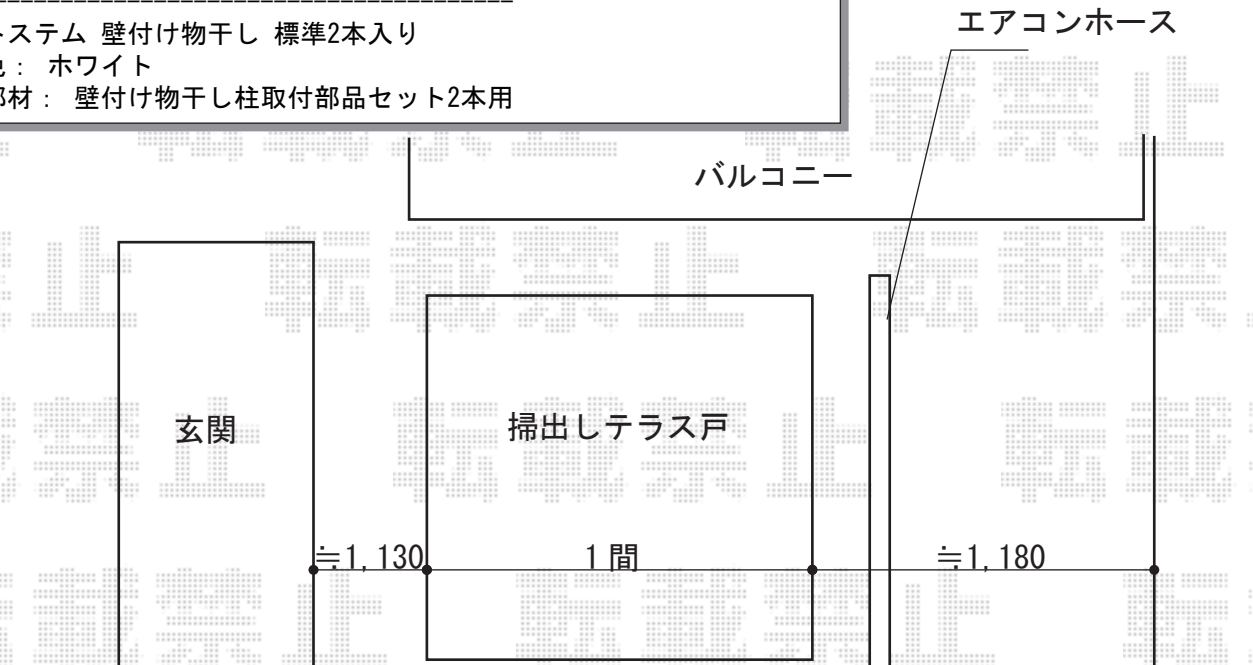

ライザーテラスII F型 テラスタイプ 単体 積雪~20cm対応

トステム ライザーテラスII F型 テラスタイプ 単体 積雪~20cm対応
 間口= メーター3000 (柱芯々2,800mm 屋根幅3,020mm)
 出幅= 8尺 (2,385mm)
 色: ホワイト
 屋根材: 熱線吸収ポリカーボネート (ライトブルーマット調)
 柱仕様: 出幅自在桁タイプ (柱2本)
 施工方法: 上止め仕様

トステム 壁付け物干し 標準2本入り
 色: ホワイト
 部材: 壁付け物干し柱取付部品セット2本用

設置位置につきましては
 施工当日お打合せ致します

担当者

谷