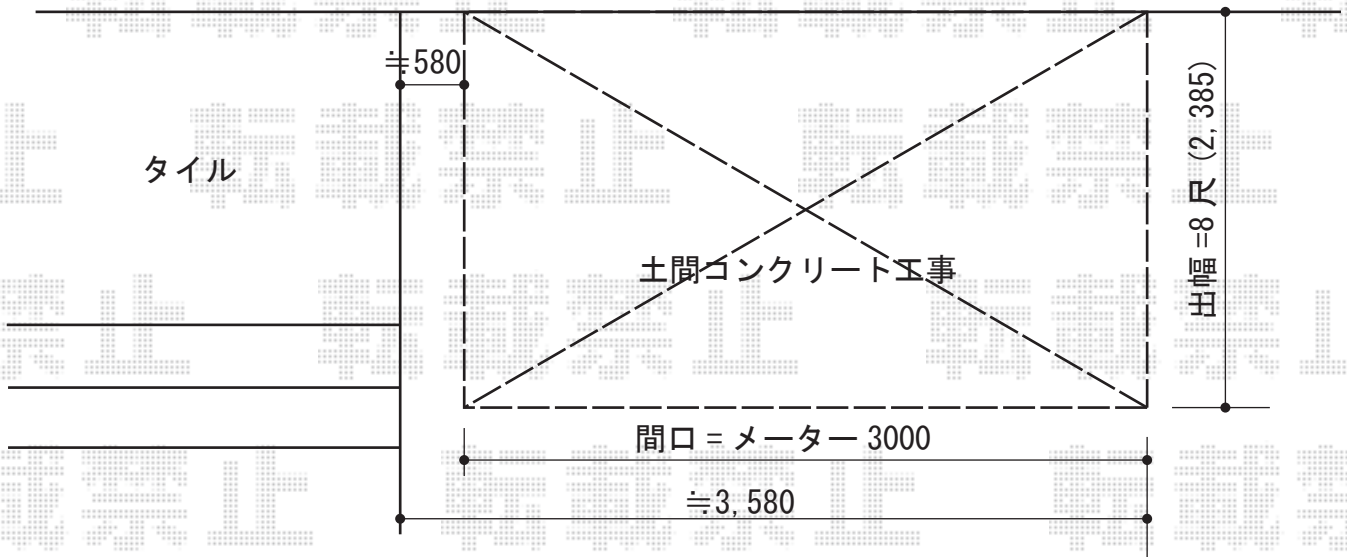

ライザーテラスII F型 テラスタイプ 単体 積雪~20cm対応

トステム ライザーテラスII F型 テラスタイプ 単体 積雪~20cm対応
 間口= メーター3000 (柱芯々2,800mm 屋根幅3,020mm)
 出幅= 8尺 (2,385mm)
 色: ホワイト
 屋根材: 熱線吸収ポリカーボネート (ライトブルーマット調)
 柱仕様: 出幅自在桁タイプ (柱2本)
 施工方法: 上止め仕様

トステム 壁付け物干し 標準2本入り
 色: ホワイト
 部材: 壁付け物干し柱取付部品セット2本用

設置位置につきましては
 施工当日お打合せ致します

担当者

谷