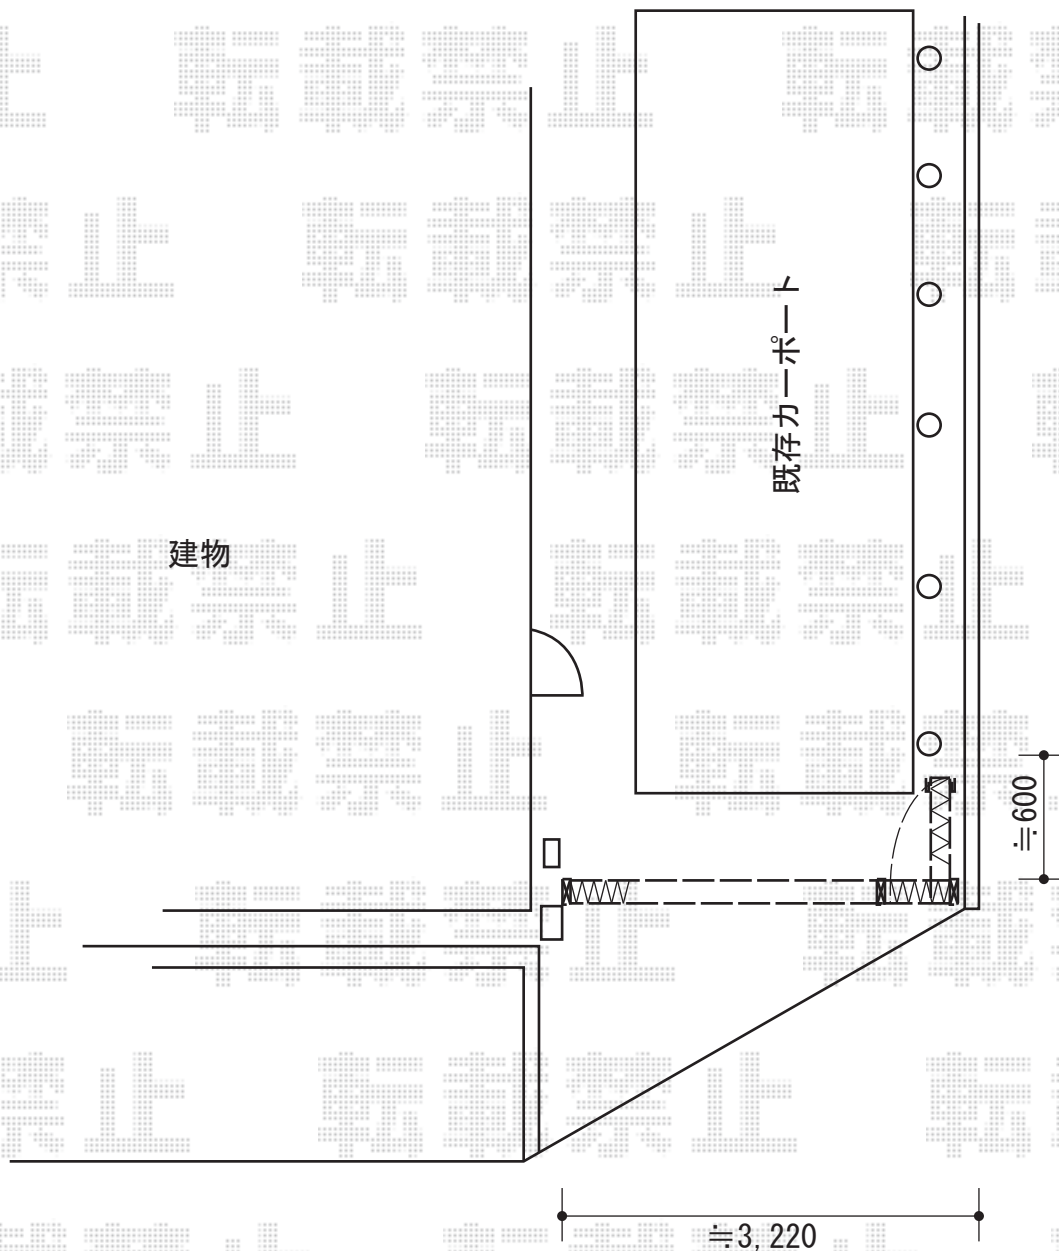

トリップゲートPB型 ノンレール 片開き 32S

Value Select トリップゲートPB型 ノンレール 片開き 32S

開口幅=3,189mm

全幅=3,289mm

たたみ幅=373.5mm

高さ=1,200mm

色：ダークブロンズ

キャスター数：2箇所

落棒数：2本

担当者

竹下