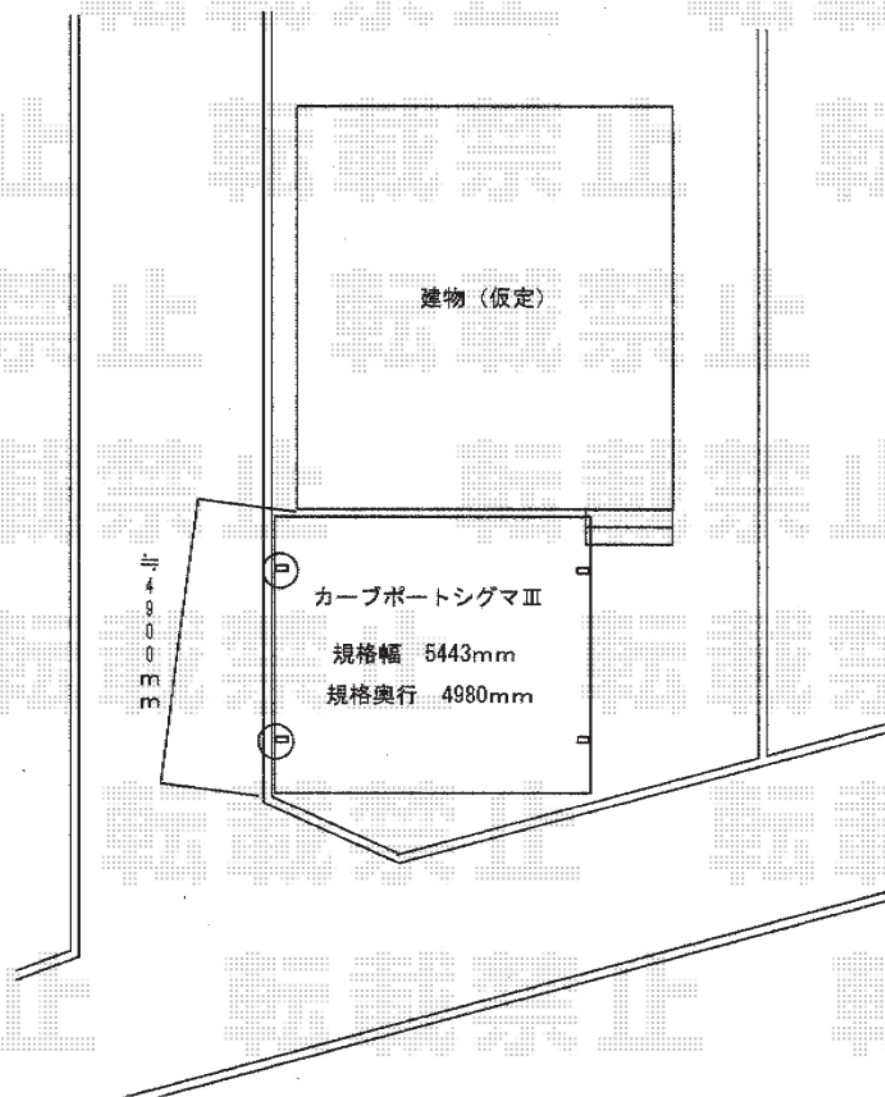

## カーポート 施工概略図

トステム カーブポートシグマIII ワイド 積雪~20cm対応  
幅= 5,443mm  
奥行= 4,980mm  
色： シャイングレー  
屋根材： ポリカーボネート（ブルースモーク）  
柱仕様： 標準柱仕様（有効高 約1,800mm）

担当者

進藤