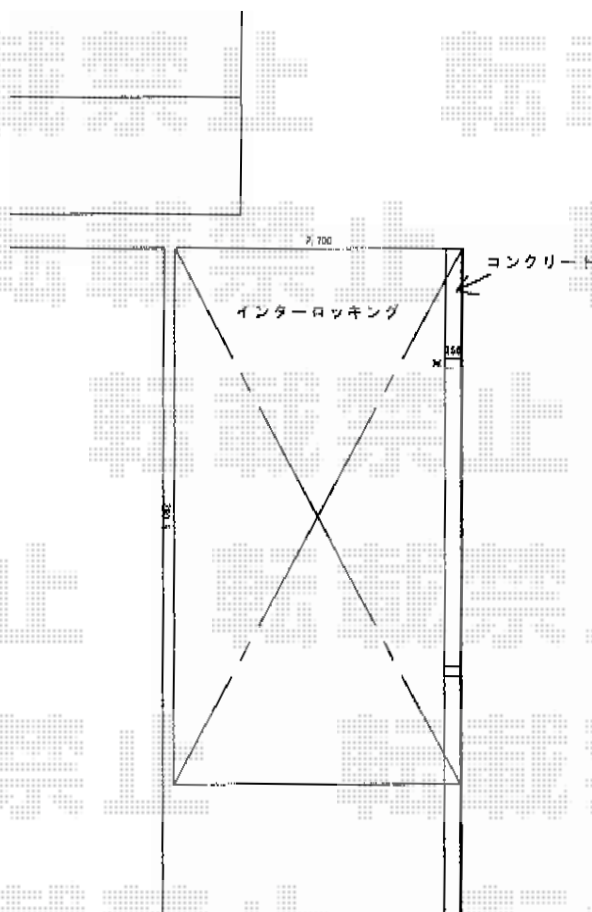

プレシオスポート 積雪～20cm対応

Value Select プレシオスポート 積雪～20cm対応
幅= 2,700mm
奥行= 5,052mm
色： チャコールブラック
屋根材： ポリカーボネート（スカイブルー）
柱仕様： ハイルフ柱仕様（有効高 約2,250mm）

担当者

宅島