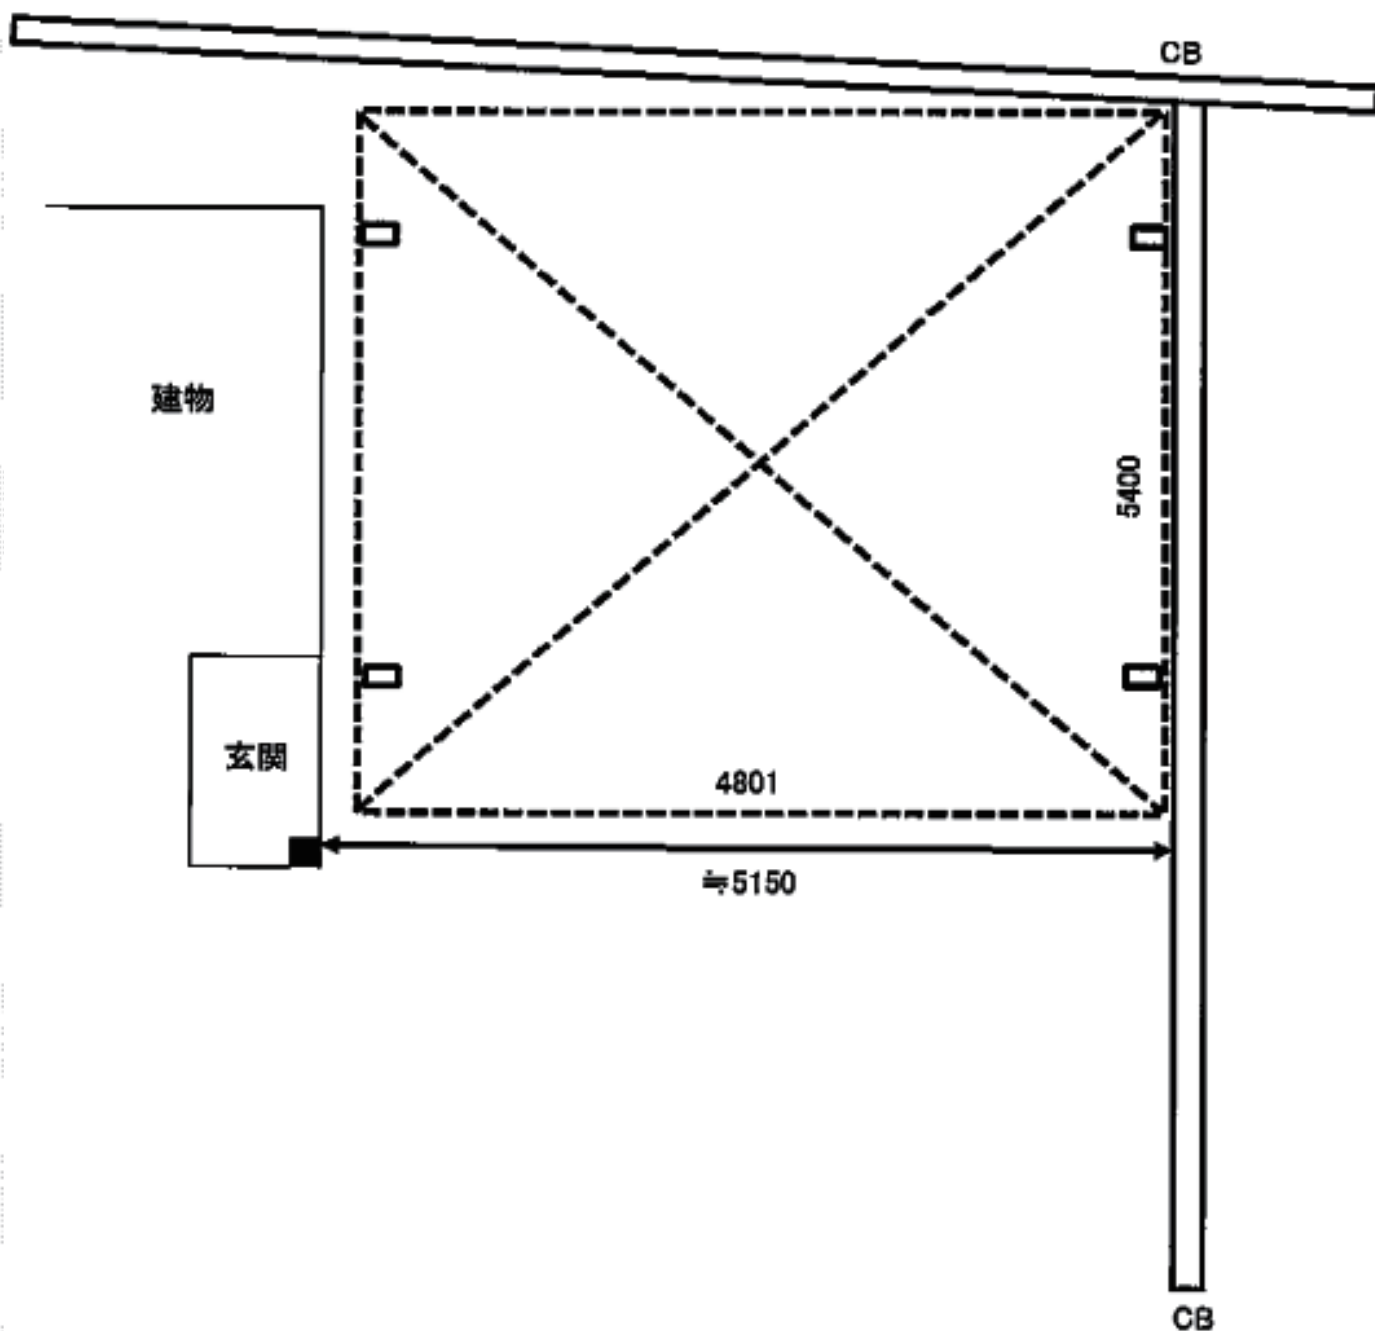

レイナツインポートグラン 積雪～20cm対応

YKK AP レイナツインポートグラン 積雪～20cm対応
幅=4,801mm
奥行=5,400mm
色：プラチナステン
屋根材：熱線遮断ポリカーボネート(トーマイマツト)
柱仕様：標準柱仕様(有効高 約2,000mm)

担当者

進藤