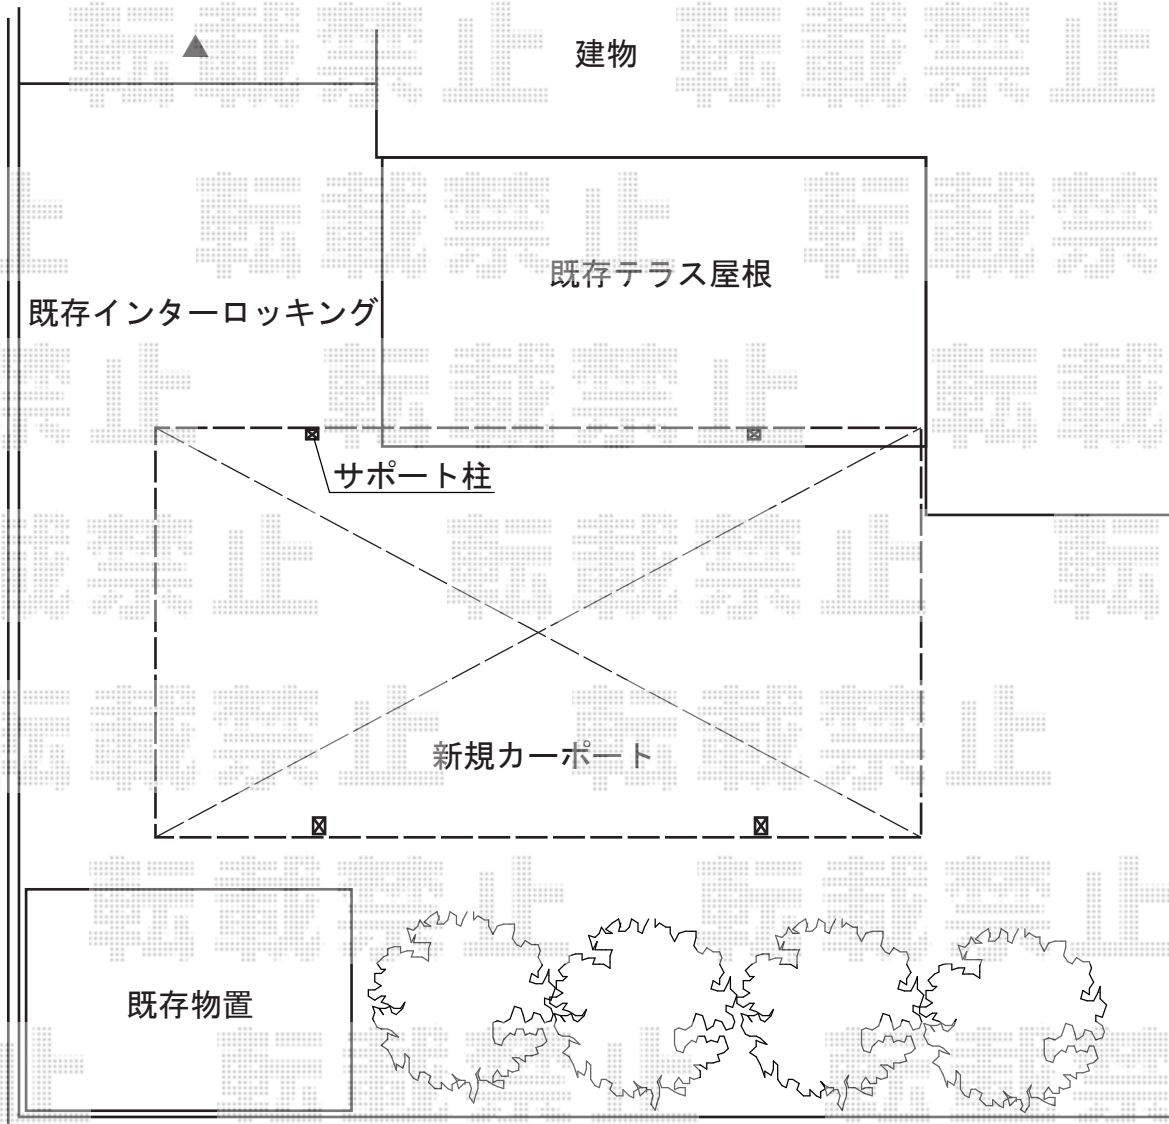

カーポート 施工概略図

YKK AP レイナポートグラン 積雪~20cm対応
幅= 2,700mm
奥行= 5,052mm
色 : 【未定】
屋根材 : ポリカーボネート (【未定】)
柱仕様 : 標準柱仕様 (有効高 約2,000mm)

YKK AP レイナポートグラン 着脱式サポート 2本入
色 : 【未定】
柱仕様 : 標準・ハイルーフ兼用
数量 : 1セット

担当者	竹下
-----	----