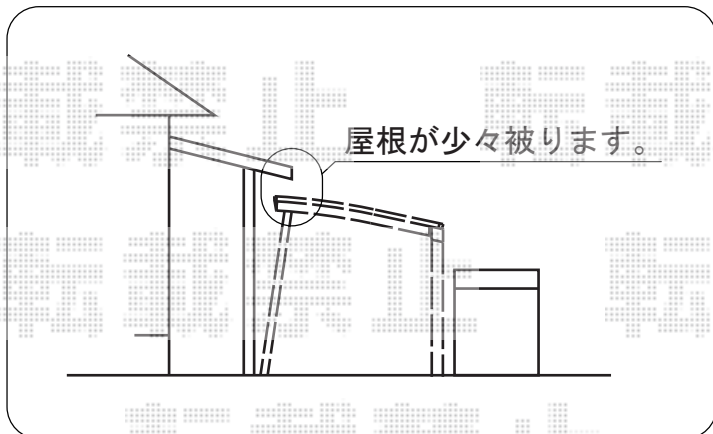

カーポート 施工概略図

YKK AP レイナポートグラン 積雪~20cm対応
幅= 2,700mm
奥行= 5,052mm
色 : 【未定】
屋根材 : ポリカーボネート (【未定】)
柱仕様 : 標準柱仕様 (有効高 約2,000mm)

YKK AP レイナポートグラン 着脱式サポート 2本入
色 : 【未定】
柱仕様 : 標準・ハイルーフ兼用
数量 : 1セット

担当者	竹下
-----	----